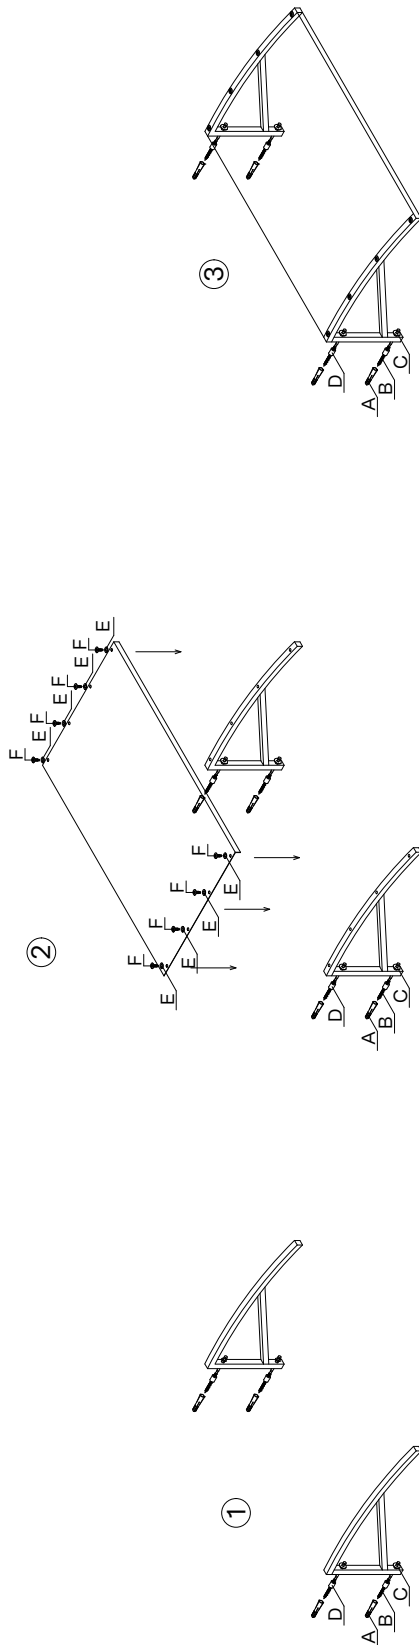

LUFTVÄRMEPUMPSTAK

Large: L 1150 x B 600 x H 280 mm

x4

x4

x4

x8

x8

x8

- A. Plastplugg M8x65
- B. Träskruv M8x120
- C. Metallbricka M8
- D. Plastpackning M8x18x25
- E. Metallbricka M4,2
- F. Självborrande skruv M4,2x16