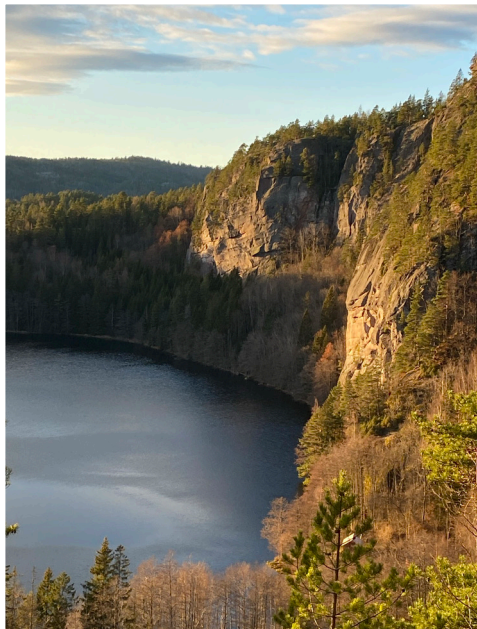

11

Turens lengde: 5,2 km

Koordinater P:

32V 556999 6565343

Damvann

Utsikt fra Jeskovannskollen

Dolvenskogen, Halle- vannet, Kjerringåsen, Halle mølle

Utsikt fra Kjerringåsen