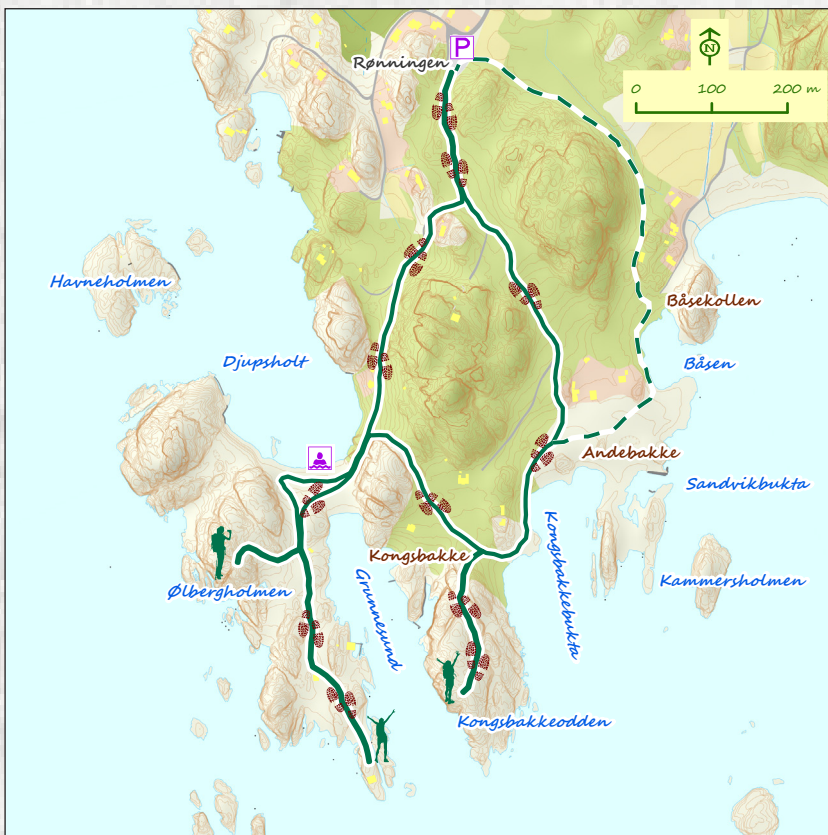

11

Turens lengde: 5,2 km

Koordinater P:

32V 556999 6565343

Damvann

Utsikt fra Jeskovannskollen

Dolvenskogen, Halle- vannet, Kjerringåsen, Halle mølle

Utsikt fra Kjerringåsen

Halle mølle

13

Turens lengde: 3,2 km

Koordinater P:

32V 565166 6542072

Eftang, Ølbergholmen

Utsikt fra Kongsbakkeodden