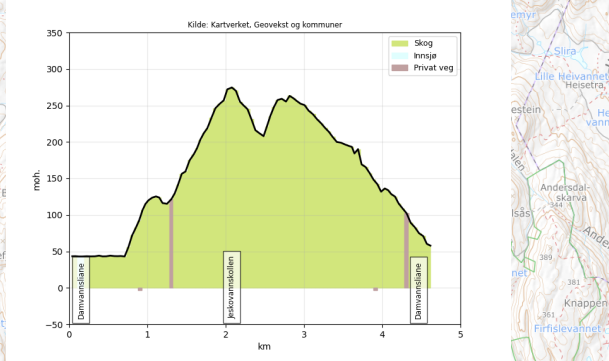

11

Turens lengde: 5,2 km

Koordinater P:

32V 556999 6565343

Damvann

Utsikt fra Jeskovannskollen

Dolvenskogen, Halle- vannet, Kjerringåsen, Halle mølle

Utsikt fra Kjerringåsen

Halle mølle

13

Turens lengde: 3,2 km

Koordinater P:

32V 565166 6542072

Eftang, Ølbergholmen

Utsikt fra Kongsbakkeodden