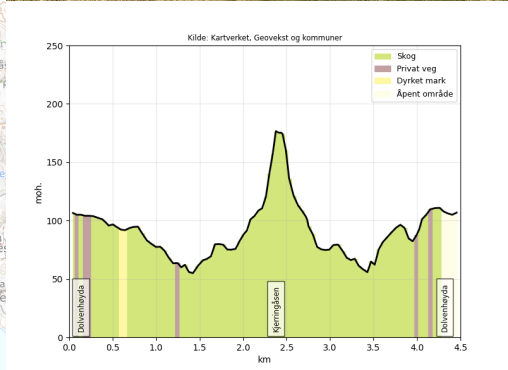

11

Turens lengde: 5,2 km

Koordinater P:

32V 556999 6565343

Damvann

Utsikt fra Jeskovannskollen

Dolvenskogen, Halle- vannet, Kjerringåsen, Halle mølle

Utsikt fra Kjerringåsen

Halle mølle

13

Turens lengde: 3,2 km

Koordinater P:

32V 565166 6542072

Eftang, Ølbergholmen

Utsikt fra Kongsbakkeodden