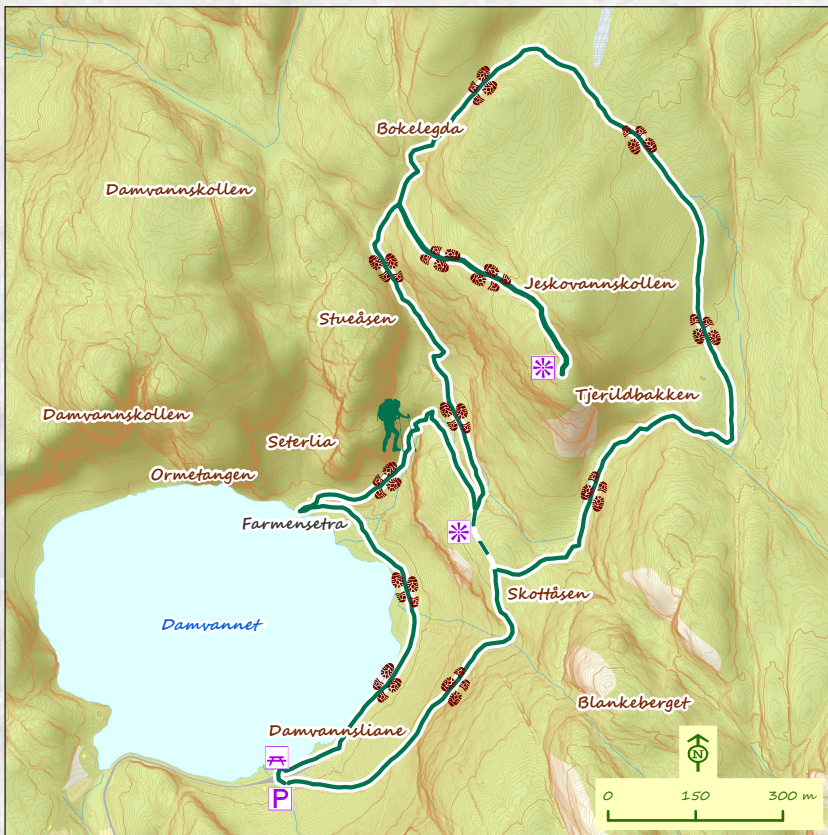

11

Turens lengde: 5,2 km

Koordinater P:

32V 556999 6565343

Damvann

Utsikt fra Jeskovannskollen

Dolvenskogen, Halle- vannet, Kjerringåsen, Halle mølle

Utsikt fra Kjerringåsen

Halle mølle

13

Turens lengde: 3,2 km

Koordinater P:

32V 565166 6542072

Eftang, Ølbergholmen

Utsikt fra Kongsbakkeodden