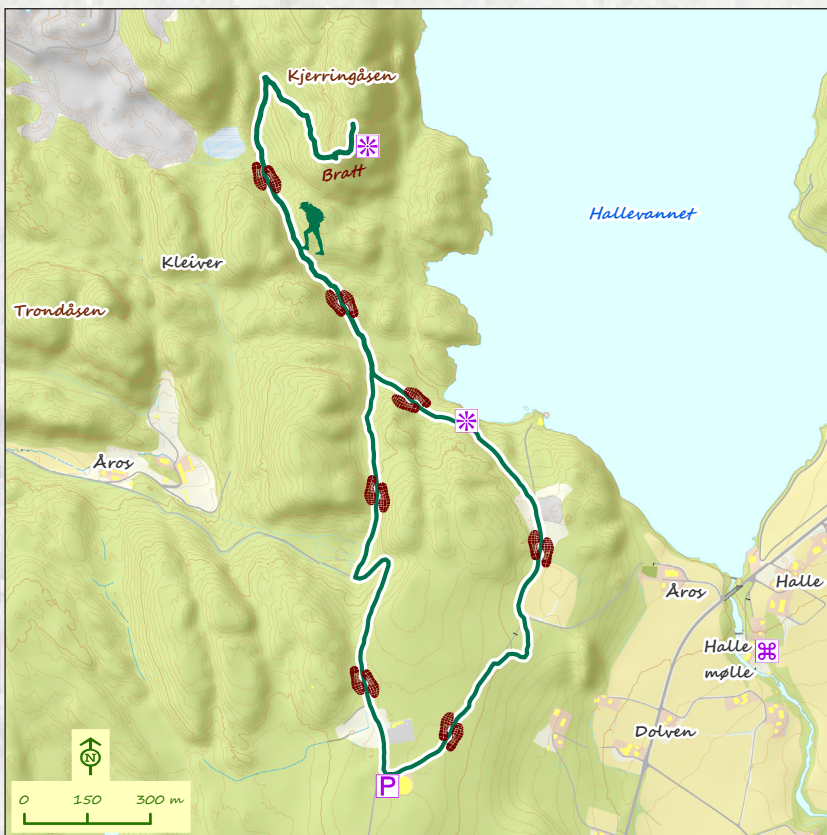

11

Turens lengde: 5,2 km

Koordinater P:

32V 556999 6565343

Damvann

Utsikt fra Jeskovannskollen

Dolvenskogen, Halle- vannet, Kjerringåsen, Halle mølle

Utsikt fra Kjerringåsen

Halle mølle

13

Turens lengde: 3,2 km

Koordinater P:

32V 565166 6542072

Eftang, Ølbergholmen

Utsikt fra Kongsbakkeodden