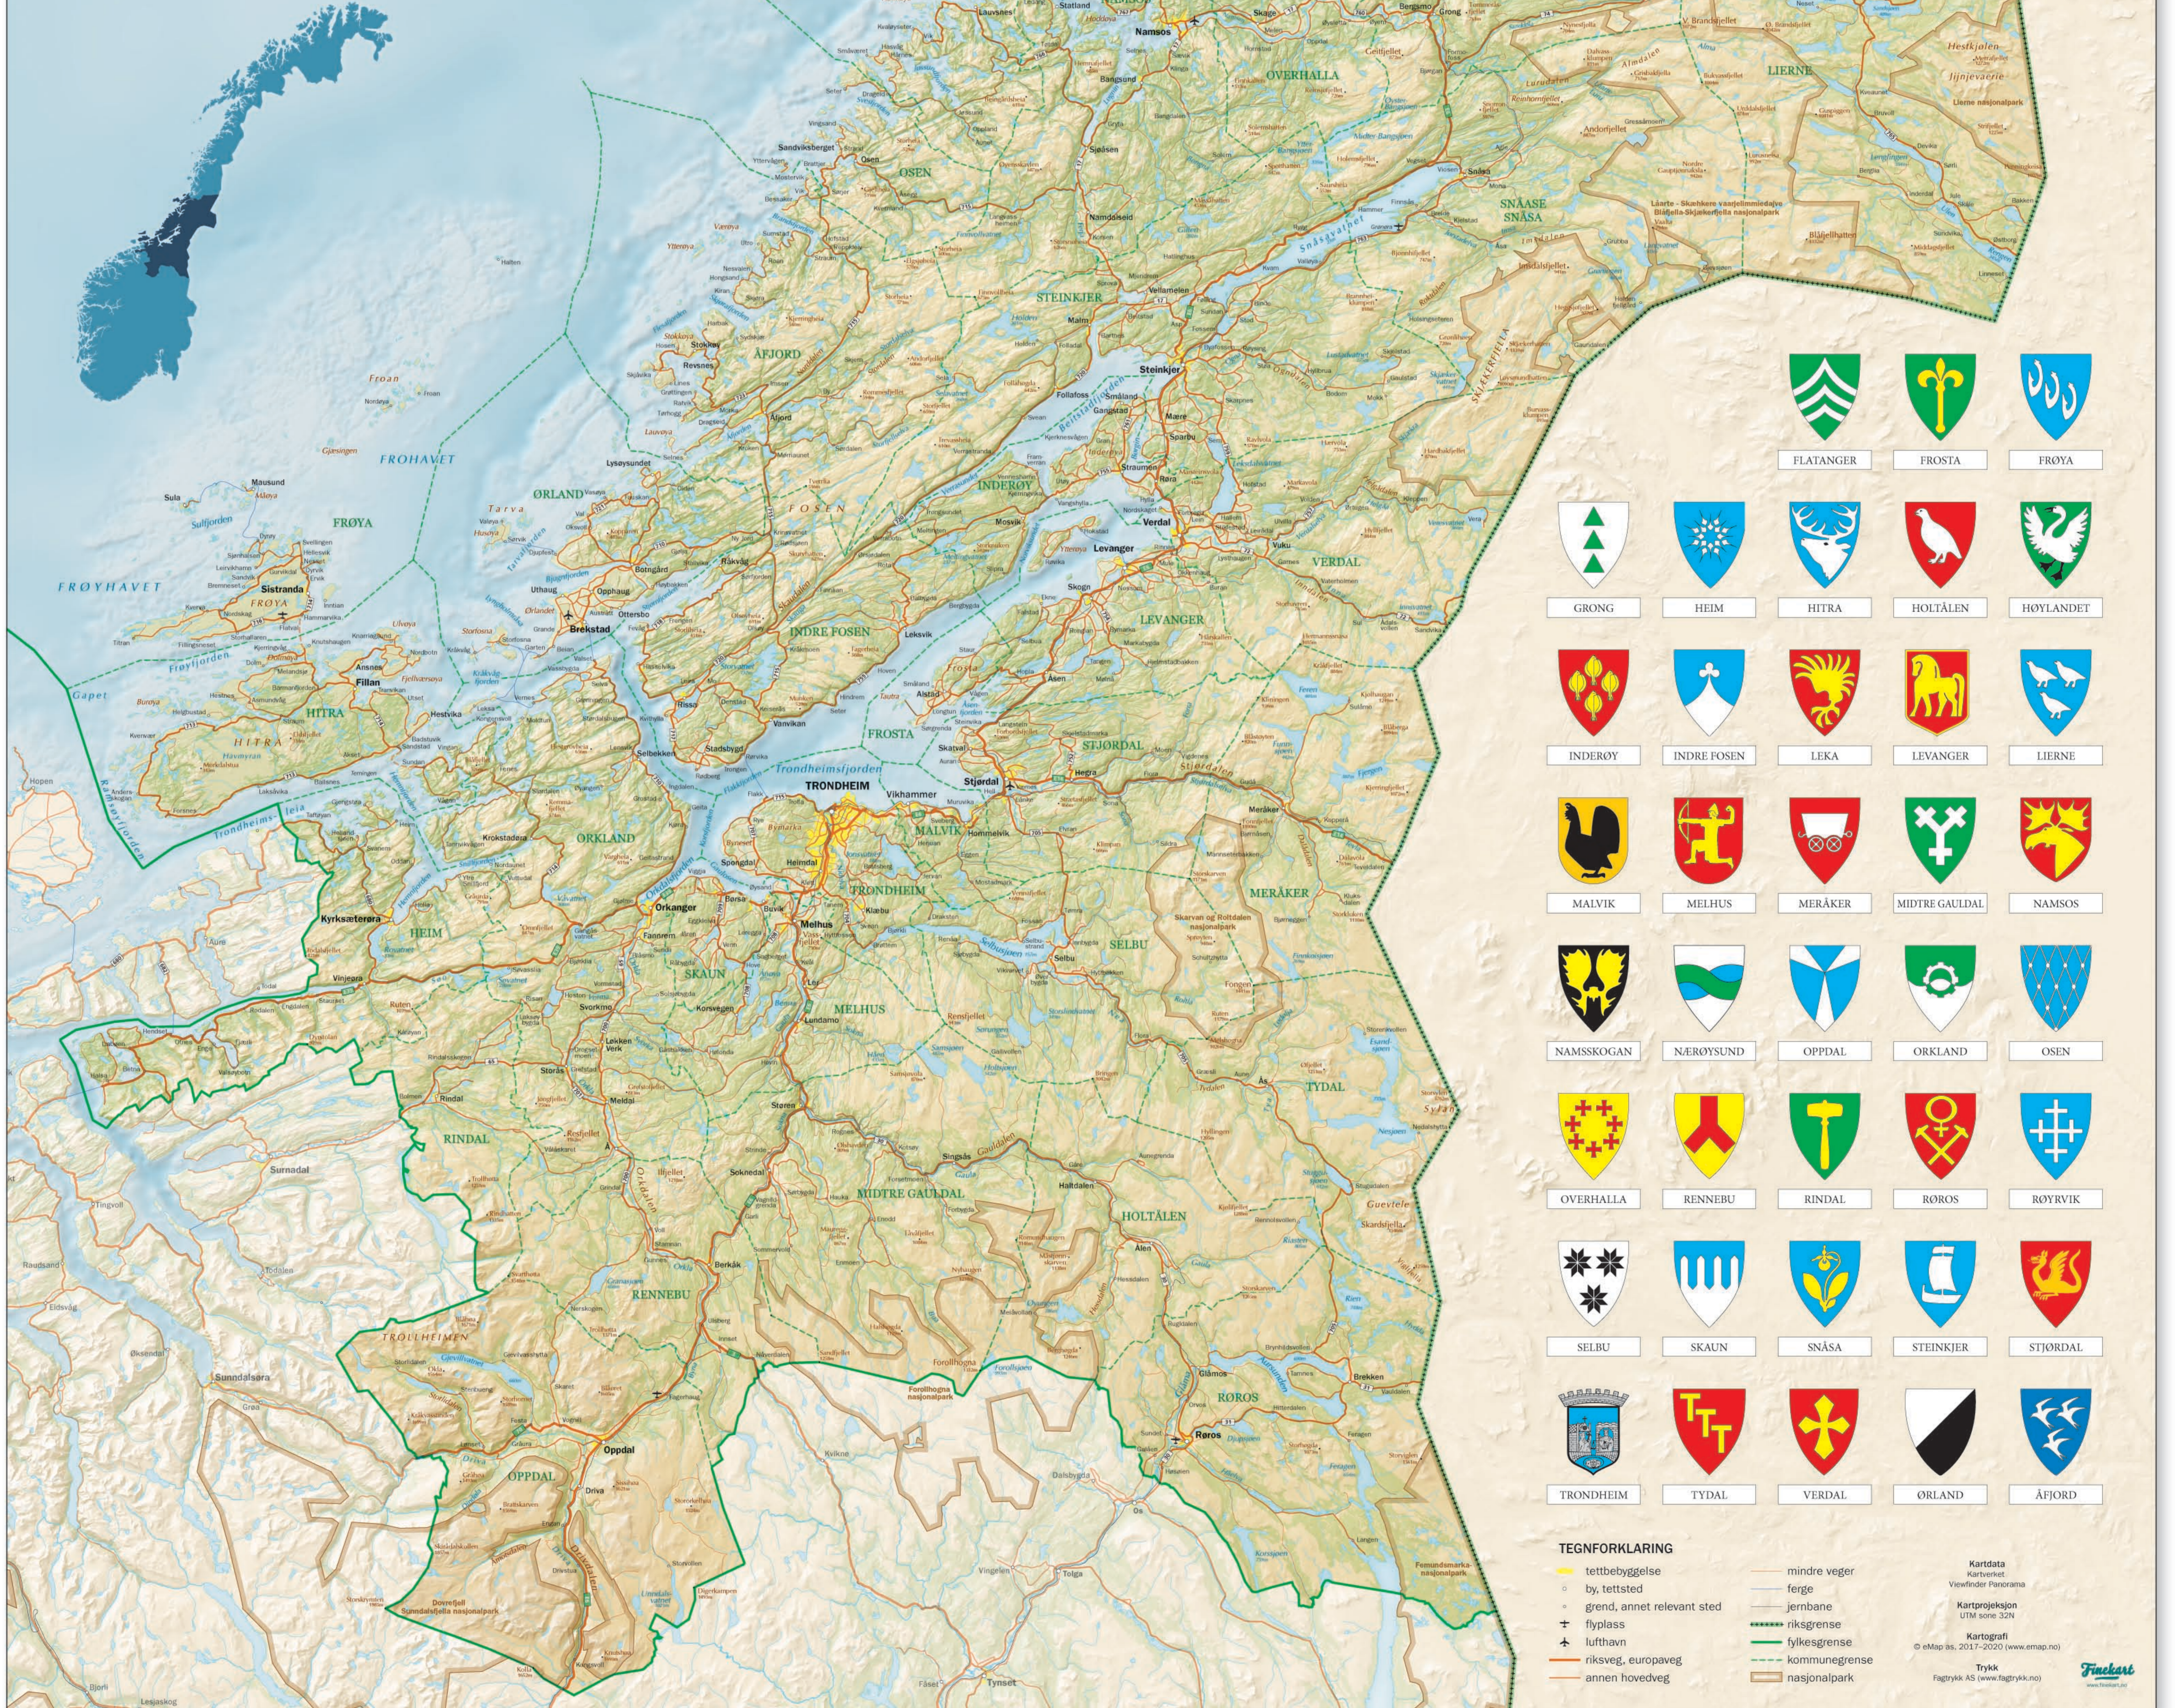

# TRØNDELAG

FLATANGER

FROSTA

FROYA

GRONG

HEIM

HITRA

HOLTÅLEN

HØYLANDET

INDEROY

INDRE FOSEN

LEKA

LEVANGER

LIERNE

MALVIK

MELHUS

OVERHALLA

RENNEBU

RINDAL

RØROS

ROYRVIK

SELBU

SKAUN

SNÅSA

STEINKJER

STJØRDAL

TRONDHEIM

TYDAL

VERDAL

ØRLAND

ÅFJORD