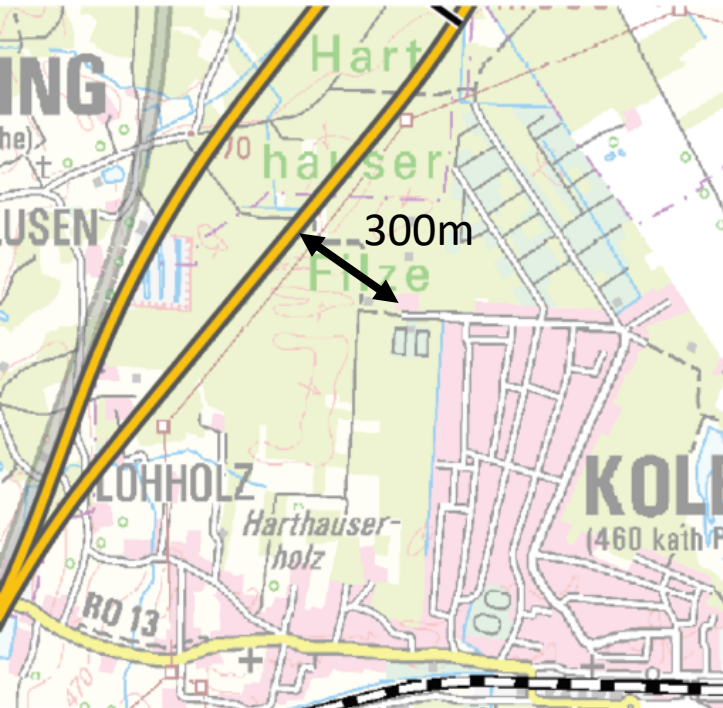

Keine Bahntrasse neben unserer Siedlung!

Trassenbegehung!

am Sonntag

15.09.19 um 10:00 Uhr

Treffpunkt am Tennisplatz

Hermann-Löns-Straße

BRENNER NORDZULAUF.

400 ZÜGE PRO TAG

300m VON DER SIEDLUNG

wenn Ihr sie hört und seht, ist es zu spät...

Weitere Informationen unter: www.siedlungsverein-kolbermoor.de

Keine endlose Baustelle neben unserer Siedlung!

Trassenbegehung!

am Sonntag

15.09.19 um 10:00 Uhr

Treffpunkt am Tennisplatz

Hermann-Löns-Straße

Maschinenpark für Erdbewegungen

Bohrarbeiten für Trassenfeiler (Am Beispiel Westumgehung)

Trassenverlauf neben der A8 (Gut zu sehen: die Breite der Baustelle)