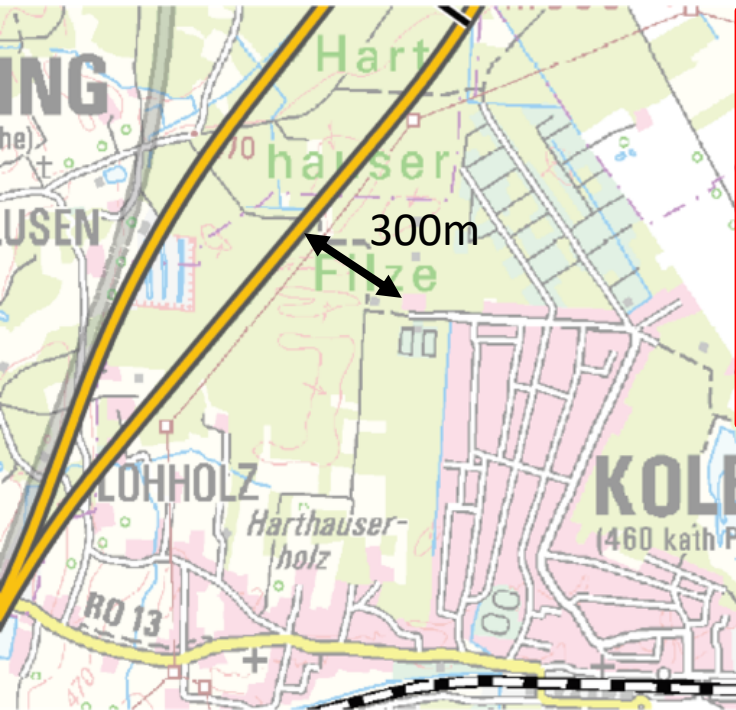

Keine Bahntrasse neben unserer Siedlung!

Trassenbegehung!

am Sonntag

15.09.19 um 10:00 Uhr

Treffpunkt am Tennisplatz

Hermann-Löns-Straße

BRENNER NORDZULAUF.

400 ZÜGE PRO TAG

300m VON DER SIEDLUNG

wenn Ihr sie hört und seht, ist es zu spät...

Weitere Informationen unter: www.siedlungsverein-kolbermoor.de

Keine endlose Baustelle neben unserer Siedlung!

Trassenbegehung!

am Sonntag

15.09.19 um 10:00 Uhr

Treffpunkt am Tennisplatz

Hermann-Löns-Straße

Maschinenpark für Erdbewegungen

Bohrarbeiten für Trassenfeiler (Am Beispiel Westumgehung)

Trassenverlauf neben der A8 (Gut zu sehen: die Breite der Baustelle)