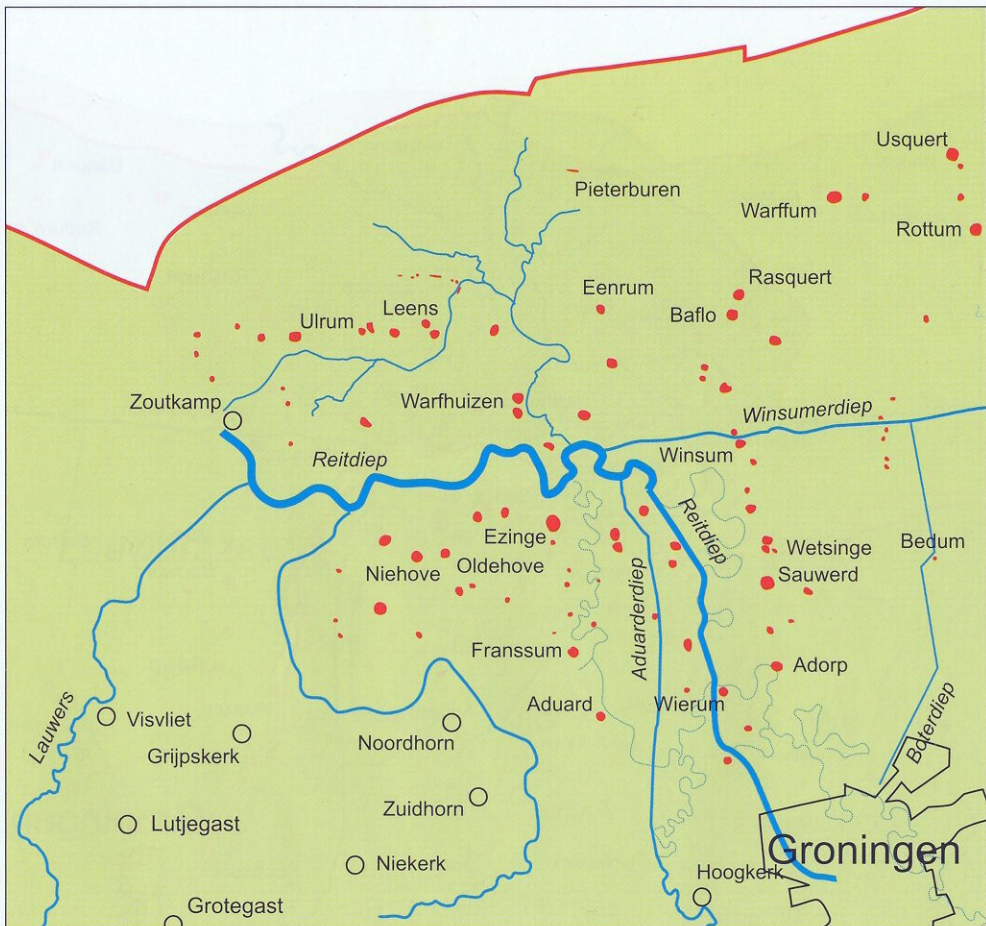

*De situatie rond het begin van de jaartelling.
De woonplaatsen zijn als rode stippen weergegeven.*

Overgenomen uit : *Zuiderstraat 5* door
B. Westerink. ISBN 90 5294 260 9

De situatie rond het jaar 500.

Overgenomen uit: *Zuiderstraat 5* door
B.Westerink. ISBN 90 5294 260 9

De situatie rond het jaar 800.

*De situatie rond het jaar 1200.
De dijken zijn als rode lijnen weergegeven.*

De situatie rond het jaar 1700.

Overgenomen uit : *Zuiderstraat 5 door*
 B. Westerink. ISBN 90 5294 260 9

De situatie rond het jaar 2000.

Overgenomen uit: *ZuidersTraat 5 door*
B. Westerink. ISBN 90 5294 260 9