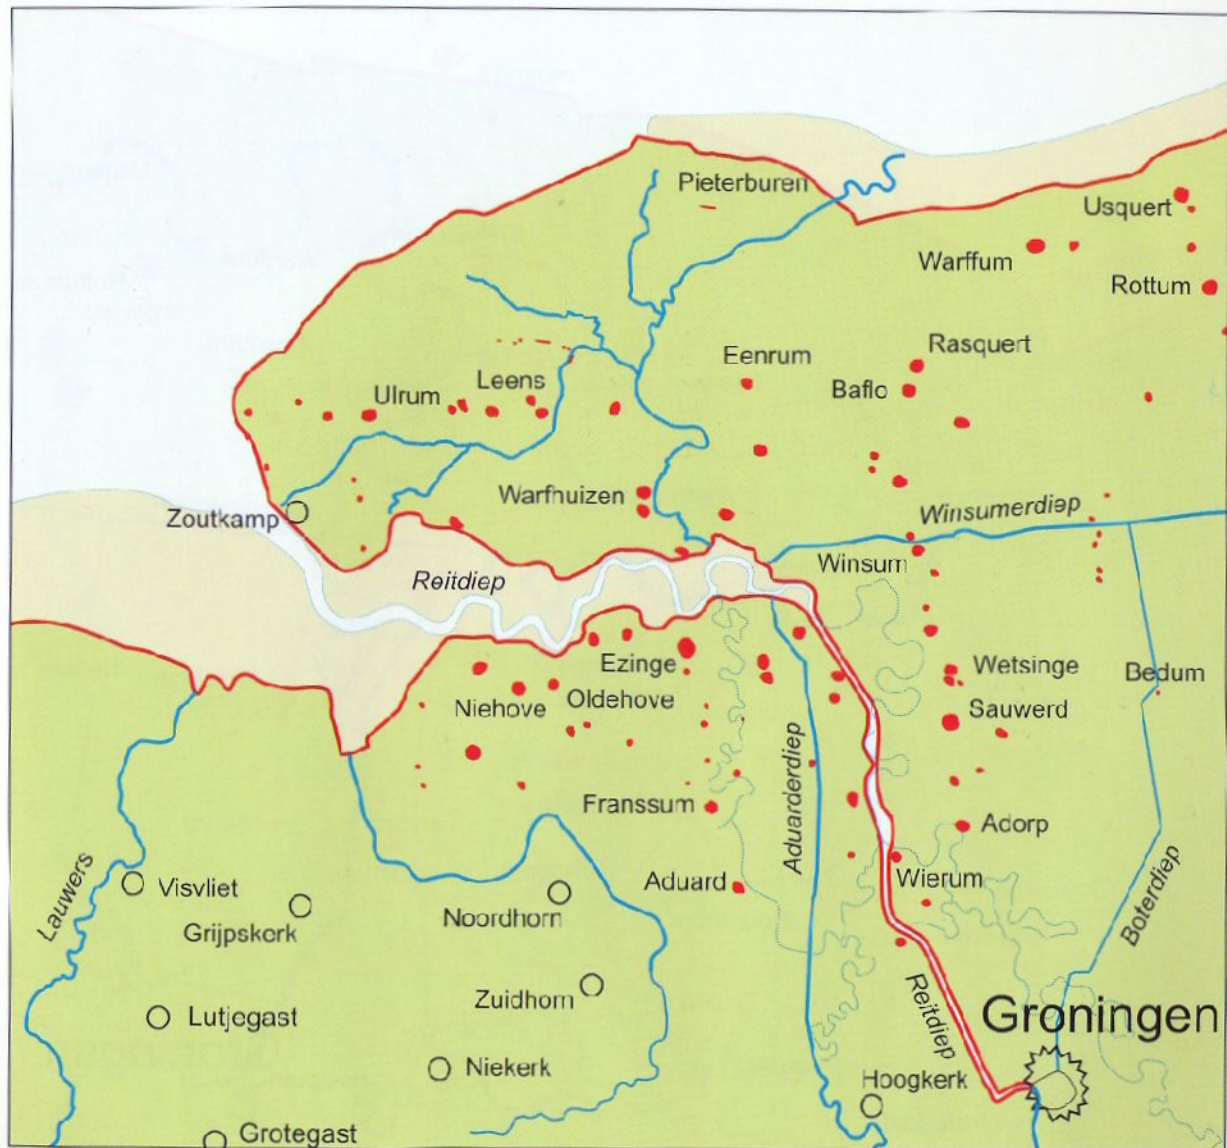

*De situatie rond het begin van de jaartelling.
De woonplaatsen zijn als rode stippen weergegeven.*

Overgenomen uit : *Zuiderstraat 5* door
B. Westerink. ISBN 90 5294 260 9

De situatie rond het jaar 500.

Overgenomen uit: *Zuiderstraat 5* door
B.Westerink. ISBN 90 5294 260 9

De situatie rond het jaar 800.

*De situatie rond het jaar 1200.
De dijken zijn als rode lijnen weergegeven.*

De situatie rond het jaar 1700.

Overgenomen uit : *Zuiderstraat 5 door*
 B. Westerink. ISBN 90 5294 260 9

De situatie rond het jaar 2000.

Overgenomen uit: *ZuidersTraat 5 door*
B. Westerink. ISBN 90 5294 260 9