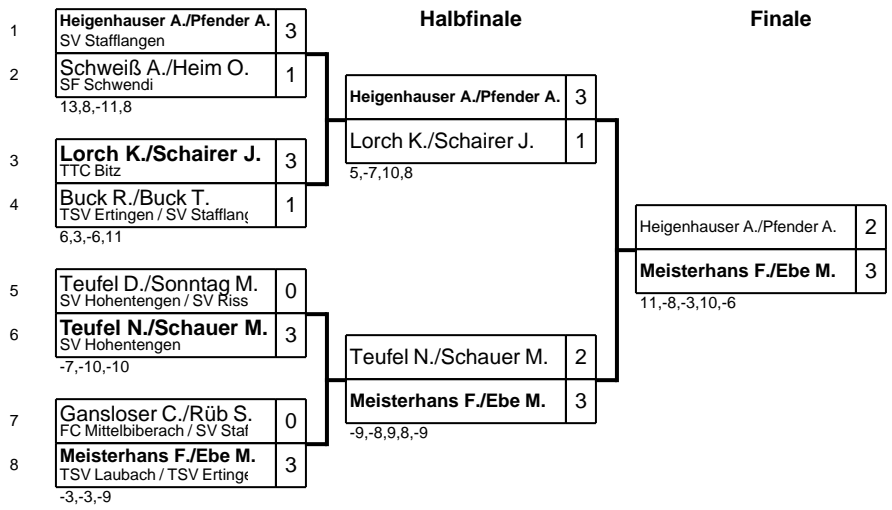

Bezirksmeisterschaften Erwachsene und Senioren/innen 2021 - Bezirk Donau

Klasse: Herren B - Einzel 06.11.2021 Ertingen

	Halbfinale		Finale	
A1	Schweiger, Thomas TTC Taillfingen-Margretha	3	Schweiger, Thomas	3
D2	Meisterhans, Frank TSV Laubach	1		
B2	Ebe, Manuel TSV Ertingen	3	Ebe, Manuel	1
C1	Pfender, Alexander SV Stafflangen	0		
D1	Schauer, Marcel SV Hohentengen	3	Schauer, Marcel	3
A2	Buck, Roman TSV Ertingen	2		
C2	Teufel, Dominik SV Hohentengen	3	Teufel, Dominik	0
B1	Heigenhauser, Andreas SV Stafflangen	2		

Schweiger, Thomas	1
Schauer, Marcel	3

Spiel um Platz 3

Ebe, Manuel	3
Teufel, Dominik	2

Bezirksmeisterschaften Erwachsene und Senioren/innen 2021 - Bezirk Donau

Klasse: Herren B - Doppel 06.11.2021 Ertingen