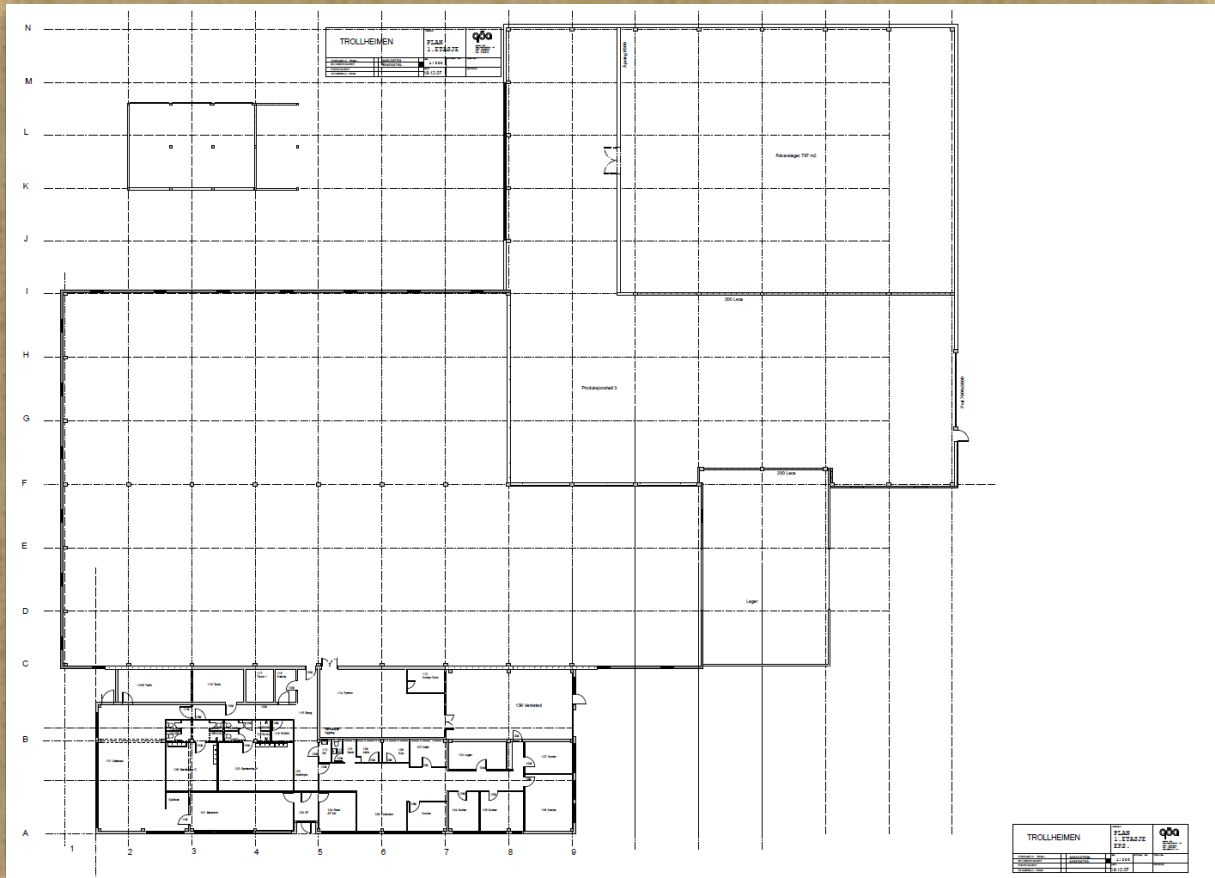

TROLLHEIM AS SIN EIENDOM VED «SYLTØRAN»

«Vi vurderer å selge vår store eiendom like ved Syltøran stadion i Surnadal kommune»

- Totalt tomtareal – ca. 12.600 m²
- Totalt bebygd areal for produksjon, kontor, lager m.m. ca. 5.000 m²
- Enkel 3D tegning – klikk på lenken, <https://skfb.ly/6SYE7>

For mer informasjon – ta kontakt med daglig leder Lars Inge Kvande, på mobil 951 98 822

Noen eldre tegninger m.m.