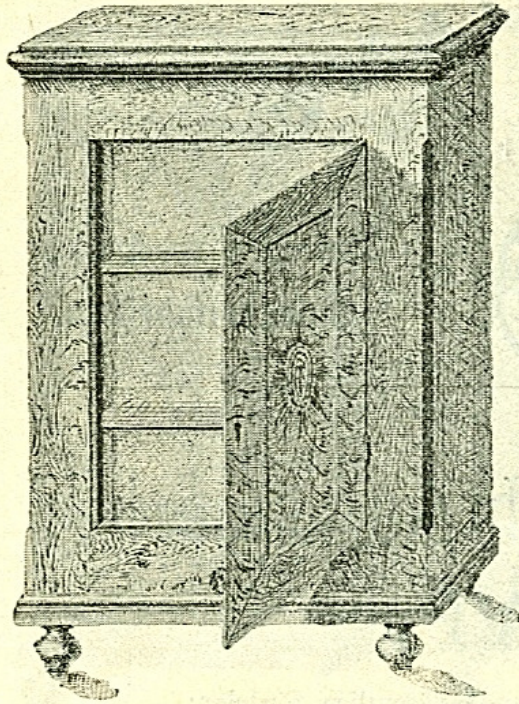

N:o 2.

Höjd utvändigt	100	ctm.
Bredd »	68	»
Djup »	56	»
Höjd invändigt	75	»
Bredd »	56	»
Djup »	44	»

Kronor 37.