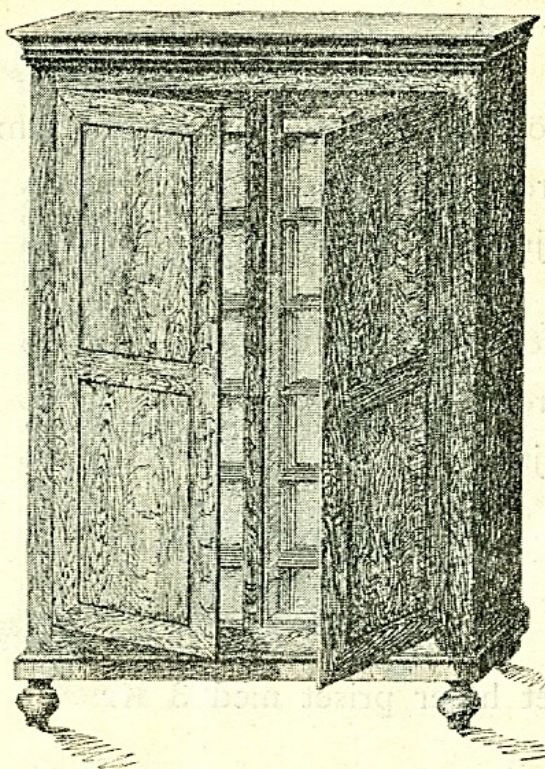

Kronor 56.

Zinkbalja i öfre delen af skåpet höjer priset med **3 Kr.**

N:o 5.

Höjd utvändigt	160	ctm.
Bredd »	84	»
Djup »	60	»

Kronor 90.

Hyllorna i detta äro flyttbara.

Detta skåp tillverkas blott vid ingående beställning och erhålles efter önskad storlek.

N:o 6.

Dessa skåp äro försedda med flyttbara hyllor; tillverkas blott efter skedd beställning och efter önskade storlekar.

Pris från

Kronor 125.

N:o 7.

Utvändiga
mått.

Höjd 93 etm.

Bredd 100 »