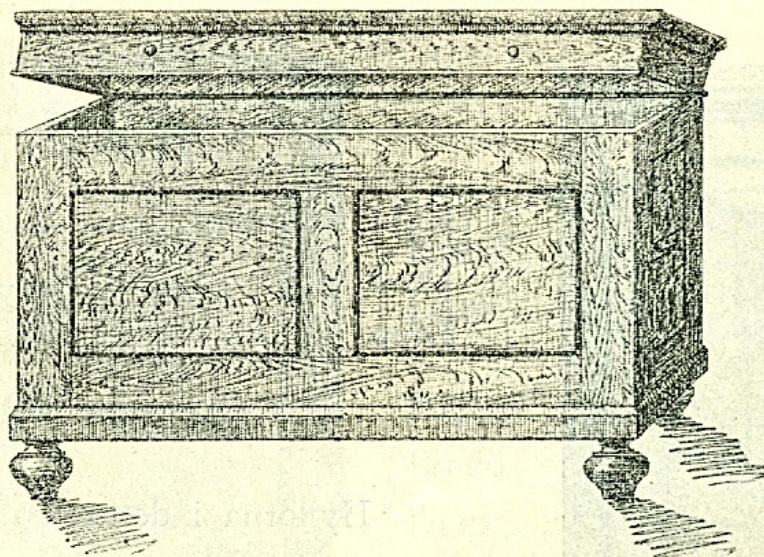

N:o 7.

Utvändiga
mått.

Höjd 93 etm.

Bredd 100 »

Djup 67 »

Invändiga
mått.

Höjd 68 etm.

Bredd 88 »

Djup 67 »

Kronor 65.

Tranås Snickerifabrik.