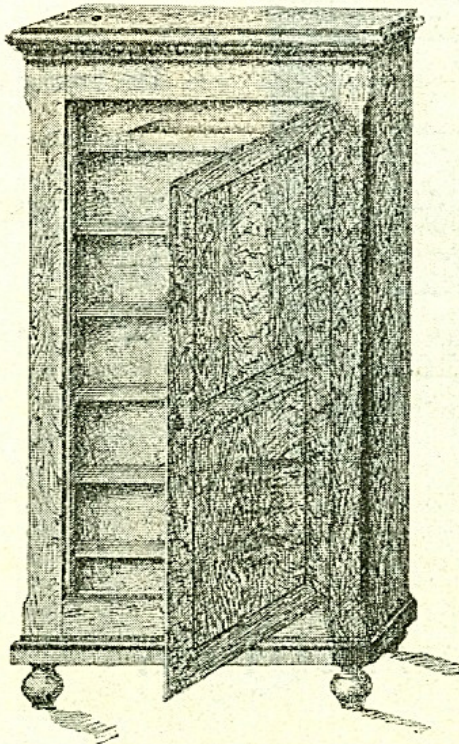

Kronor 37.

N:o 3.

Höjd utvändigt	112	ctm.
Bredd »	90	»
Djup »	58	»
Höjd invändigt	87	»
Bredd »	78	»
Djup »	46	»

Kronor 50.

Särskild Zinkbalja i öfre delen af skåpet höjer priset med 4 Kr.

N:o 4.

Höjd utvändigt	125	ctm.
Bredd »	72	»
Djup »	58	»
Höjd invändigt	100	»
Bredd »	60	»
Djup »	46	»

Kronor 56.

Zinkbalja i öfre delen af skåpet höjer priset med **3 Kr.**

N:o 5.

Höjd utvändigt	160	ctm.
Bredd »	84	»
Djup »	60	»

Kronor 90.

Hyllorna i detta äro flyttbara.

Detta skåp tillverkas blott vid ingående beställning och erhålles efter önskad storlek.

N:o 6.

Dessa skåp äro försedda med flyttbara hyllor; tillverkas blott efter skedd beställning och efter önskade storlekar.

Pris från

Kronor 125.

N:o 7.

Utvändiga
mått.

Höjd 93 etm.

Bredd 100 »