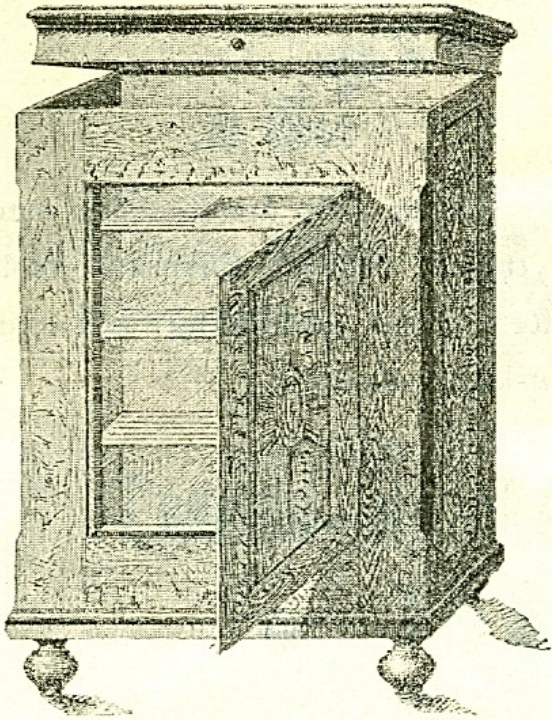

Kronor 37.

N:o 3.

Höjd utvändigt	112	ctm.
Bredd »	90	»
Djup »	58	»
Höjd invändigt	87	»
Bredd »	78	»
Djup »	46	»

Kronor 50.

Särskild Zinkbalja i öfre delen af skåpet höjer priset med 4 Kr.

N:o 4.

Höjd utvändigt	125	ctm.
Bredd »	72	»
Djup »	58	»
Höjd invändigt	100	»
Bredd »	60	»
Djup »	46	»

Kronor 56.

Zinkbalja i öfre delen af skåpet höjer priset med **3 Kr.**

N:o 5.

Höjd utvändigt	160	ctm.
Bredd »	84	»
Djup »	60	»

Kronor 90.

Hyllorna i detta äro flyttbara.

Detta skåp tillverkas blott vid ingående beställning och erhålles efter önskad storlek.