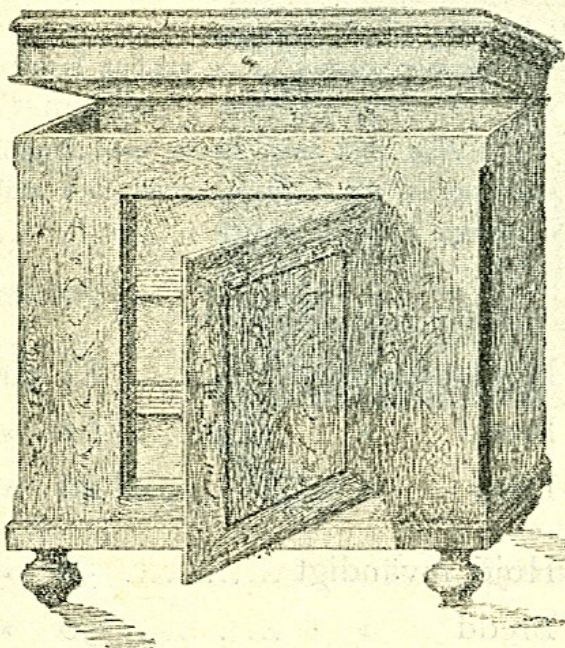

Kronor 37.

N:o 3.

Höjd utvändigt	112	ctm.
Bredd »	90	»
Djup »	58	»
Höjd invändigt	87	»
Bredd »	78	»
Djup »	46	»

Kronor 50.

Särskild Zinkbalja i öfre delen af skåpet höjer priset med 4 Kr.

N:o 4.

Höjd utvändigt	125	ctm.
Bredd »	72	»
Djup »	58	»
Höjd invändigt	100	»
Bredd »	60	»
Djup »	46	»