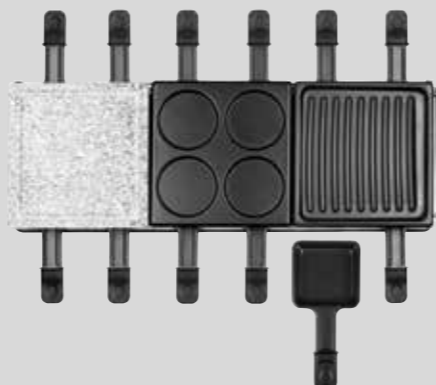

121 B2B fra kr.
640,-
Vejl. kr. 1.999,-

HAWS THURØ 3-I-1 SMART FRYER - 15L

3-i-1 smart fryeren er en kombineret ovn, airfryer og dehydrator i én maskine. Forskellige funktioner som: bagning, ristning, dehydrering, airfrying, grillning eller rotisserie. Nemt at lave lækre retter - uden fedtstof. Ovn volume på 15L og passer perfekt til 2-3 pers. 14 programmer. 1600W.

RACLETTE & FONDUE - TIL 8 PERSONER

Den runde raclette har i midten en 0,7L skål placeret til fondue. Grill panden har non-stick belægning, så det er nemt at tilberede sin mad. Fonduen og racletten har 2 forskellige temperatur indstillinger.

- 8 personer og redskaber hertil
- Grill pande med non-stick
- 0,7 L fondue