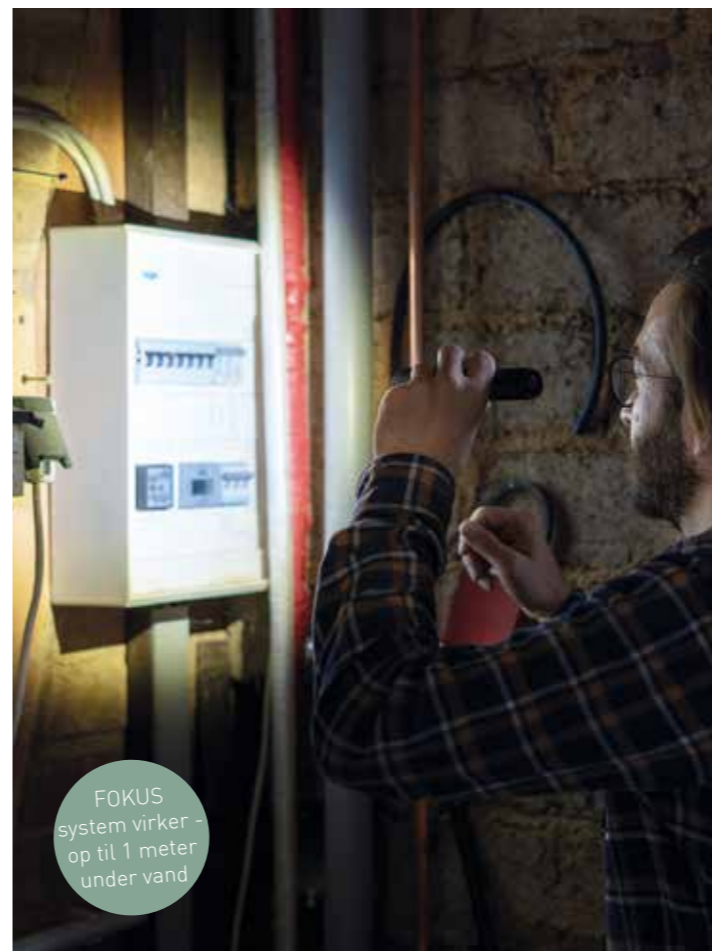

FOKUS
system virker -
op til 1 meter
under vand