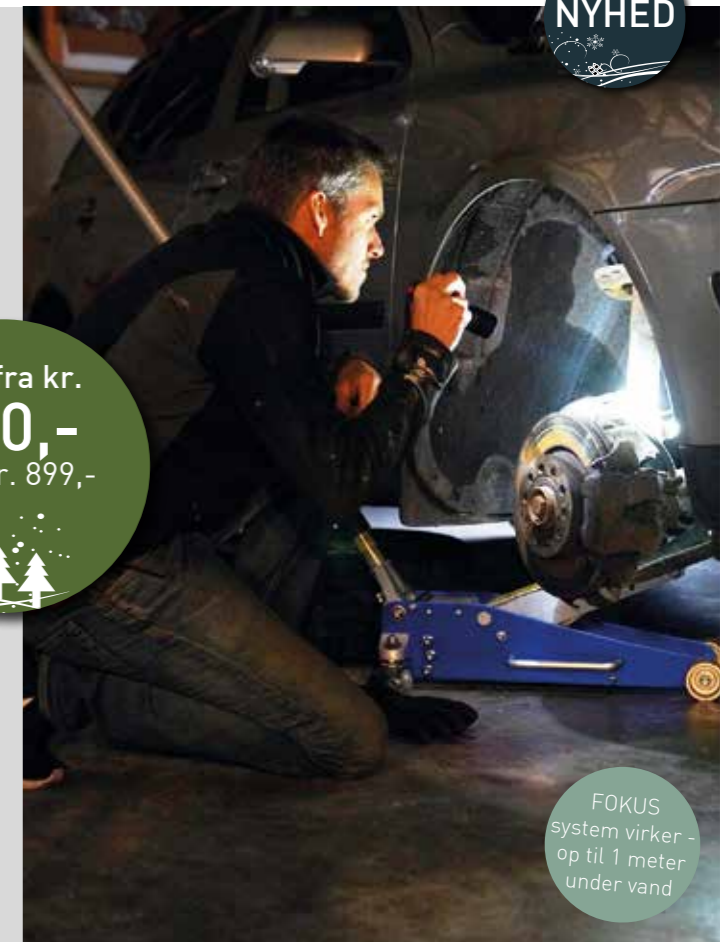

NYHED

FOKUS
system virker -
op til 1 meter
under vand