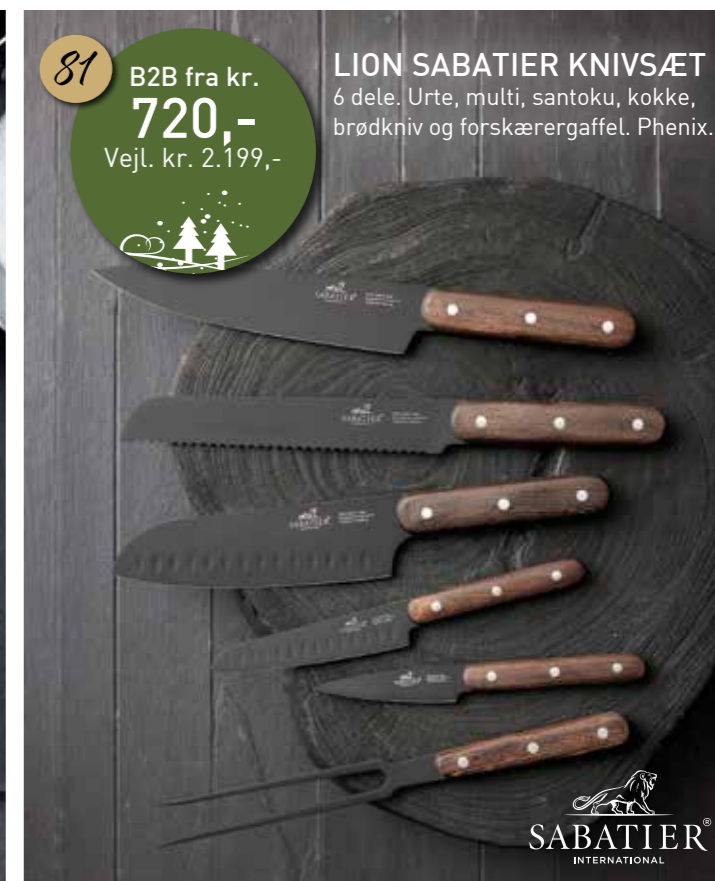

KitchenAid

79 B2B fra kr.
720,-
Vejl. kr. 1.499,-

80 B2B fra kr.
560,-
Vejl. kr. 1.599,-

LION SABATIER KNIVSÆT
5 dele. Urte, multi, santoku, kokke og brødkniv. Phenix.

81 B2B fra kr.
720,-
Vejl. kr. 2.199,-