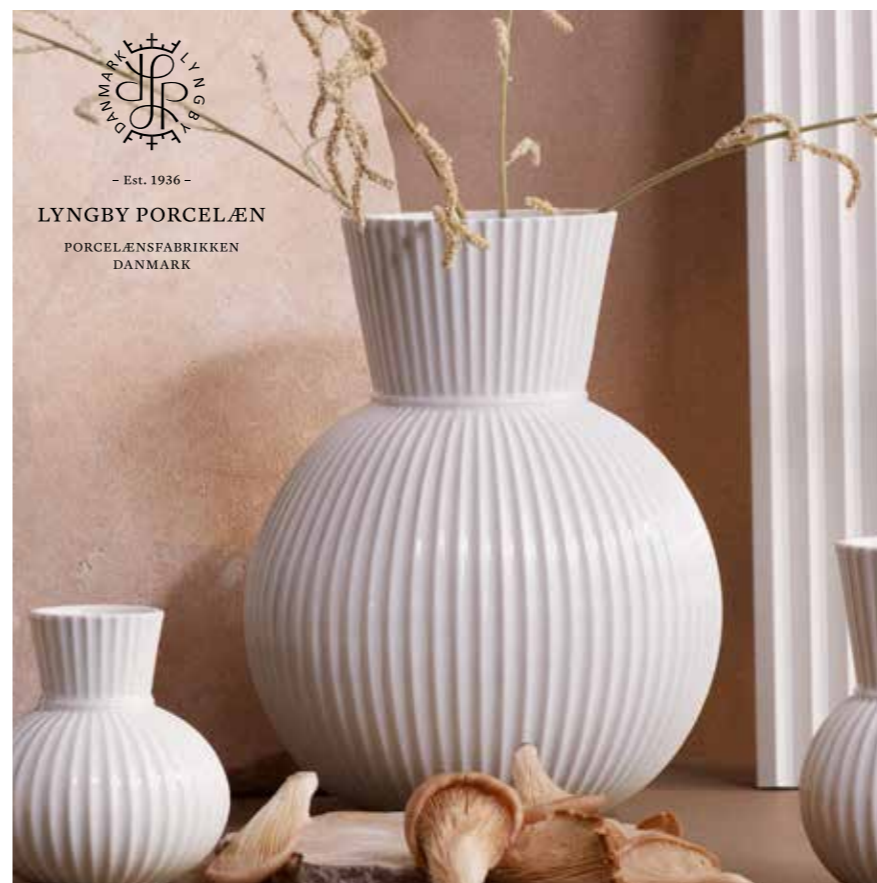

VILLA COLLECTION BÆNK

Naturolieret FSC certificeret egetræ.
90 x 28 x 45 cm.

73 B2B fra kr.
720,-
Vejl. kr. 1.499,-

74 B2B fra kr.
560,-
Vejl. kr. 1.199,-

ZONE
DENMARK

ZONE LED LAMPE

22 cm. Her vist i warm grey. Genopladelig med USB-C kabel, Harvest Moon. Fås også i farverne sort og terracotta.