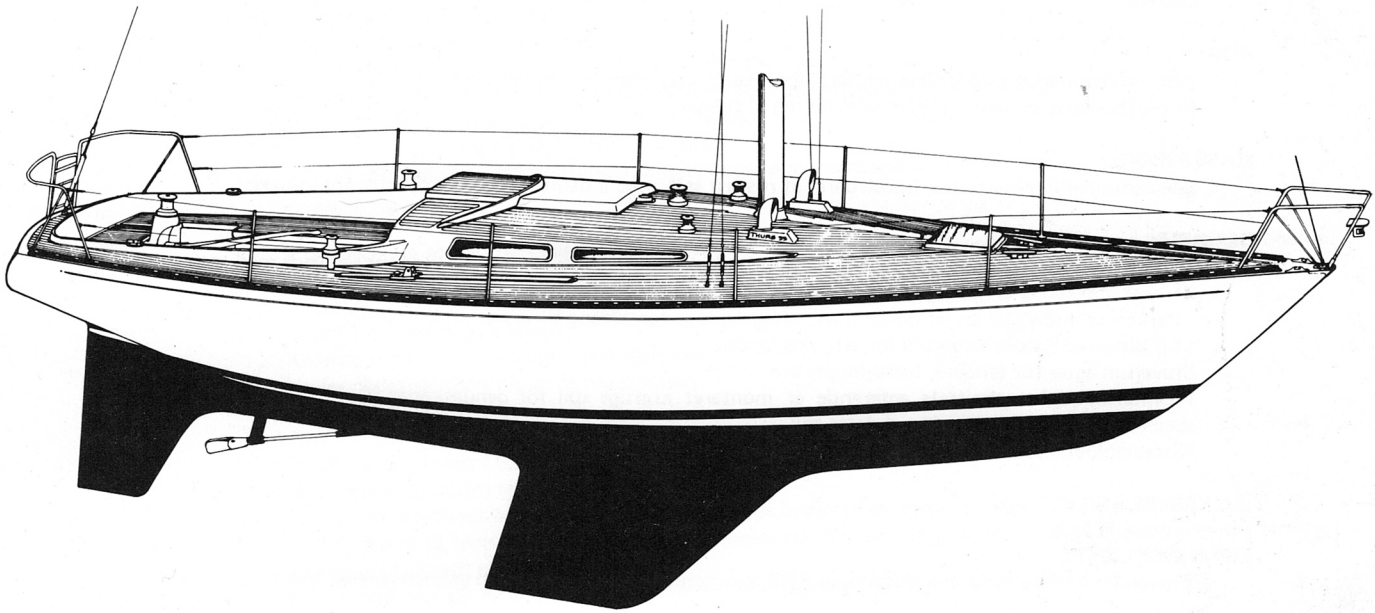

THURØ 33

3/4 TON CUP CRUISER

A. Walsted's Baadeværft

THURØ/DK-5700 SVENDBORG

DANMARK

Telefon (09) 20 51 68

KONSTRUKTØRER:

Niels & Peter Roos, Hundested