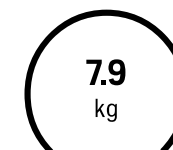

Husqvarna K 1 PACE Rescue

MAKS.
SKJÆREDYB
DE

BLADDIAME
TER MAX

VANNTRYKK
, MAKS

VEKT

POWER CUTTER K 1 PACE Rescue 14" / 350 mm | Rescue | BLE | EU/ROW

Art.nr.: 970 51 93-01

K 1 PACE Rescue høyeffektiv batterimotorkapper har kraften og ytelsen du forventer fra tilsvarende bensindrevne motorkapper. Utstyrt med X-Halt™-bremsefunksjon for driftssikkerhet og bladbeskyttelse i magnesium utformet for å være synlig gjennom røyk og vannsprut for enklere bruk. Lave vibrasjonsnivåer og en optimalt balansert maskin sikrer enklere bruk. Drives av Husqvarna PACE-batterisystemet med høy kraft og rask lading, og er en flott match med den spesialdesignede serien med batterisagblader for maksimal skjæredybde og optimalisert ytelse.

Bladdiameter max	361 mm
------------------	--------

Senterdiameter	25.4/20 mm
----------------	------------

Periferihastighet, maks.	59 m/s
--------------------------	--------

BATTERI

Battery eco system	PACE
--------------------	------

SPESIFIKASJONER

UNC vanntilkobling	Gardena Male
--------------------	--------------

Vanntrykk, maks	6 bar
-----------------	-------

DIMENSJONER

Produktstørrelse, bredde	233 mm
--------------------------	--------

Produktstørrelse, høyde	423 mm
-------------------------	--------

Produktstørrelse, lengde	663 mm
--------------------------	--------

Vekt	7,9 kg
------	--------

LYDNIVÅ

ALLE SPESIFIKASJONER

K 1 PACE RESCUE