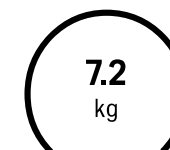

Husqvarna K 1 PACE

MAKS.
SKJÆREDYB
DE

BLADDIAME
TER MAX

VANNTRYKK
, MAKS

VEKT

PRODUKTVARIANT

POWER CUTTER K 1 PACE 12" / 300 mm | BLE | EU/ROW

Art.nr.: 970 44 58-01

Kraftkilde	Batteri	Batteri	Batteri	Batteri
------------	---------	---------	---------	---------

UTSTYR

Maks. skjæredybde	121 mm	145 mm	121 mm	145 mm
Bladdiameter max	314 mm	361 mm	314 mm	361 mm
Senterdiameter	25.4/20 mm	25.4/20 mm	25.4/20 mm	25.4/20 mm
Bladtykkelse, maks	1,8 mm	1,8 mm	1,8 mm	1,8 mm
Periferihastighet, maks.	59 m/s	59 m/s	59 m/s	59 m/s

DIMENSJONER

Produktstørrelse, bredde	233 mm	233 mm	233 mm	233 mm
Produktstørrelse, høyde	400 mm	423 mm	400 mm	423 mm
Produktstørrelse, lengde	648 mm	648 mm	648 mm	648 mm
Vekt	7,2 kg	7,4 kg	7,2 kg	7,4 kg