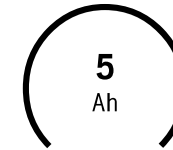

**BATTERIKAP
ASITET**