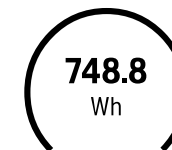

## HUSQVARNA B750X PACE

**BATTERISPE  
NNING**

**BATTERIKAP  
ASITET**

**BATTERI  
UTGANGSEF  
FEKT**

BATTERI 100-B750X EU, AU, NZ, JP  
Art.nr.: 970 49 42-01

B750 PACE er et høyt ytende batteri med en kapasitet på 750 Wh. Rask lading med en C900X- eller X1800X PACE-lader med aktiv kjøling av batteriet. Utstyrt med innebygde tilkoblingsmuligheter så du enkelt kan overvåke ladestatus, driftstid og plassering og få trådløse oppdateringer gjennom FOTA (fastvare over luften).