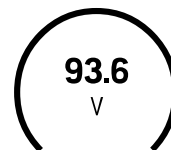

## HUSQVARNA B750X PACE

**BATTERISPE  
NNING**

**BATTERIKAP  
ASITET**

**BATTERI  
UTGANGSEF  
FEKT**

BATTERI 100-B750X EU, AU, NZ, JP  
Art.nr.: 970 49 42-01

B750 PACE er et høyt ytende batteri med en kapasitet på 750 Wh. Rask lading med en C900X- eller X1800X PACE-lader med aktiv kjøling av batteriet. Utstyrt med innebygde tilkoblingsmuligheter så du enkelt kan overvåke ladestatus, driftstid og plassering og få trådløse oppdateringer gjennom FOTA (fastvare over luften).