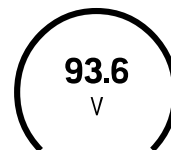

HUSQVARNA B380X PACE

**BATTERISPE
NNING**

**BATTERIKAP
ASITET**

**BATTERI
UTGANGSEF
FEKT**

BATTERI 100-B380X EU, AU, NZ, JP
Art.nr.: 970 49 41-01

B380X PACE er et høytytende batteri med en kapasitet på 375 Wh. Rask lading med en C900X- eller C1800X PACE-lader med aktiv kjøling av batteriet. Utstyrt med innebygde tilkoblingsmuligheter så du enkelt kan overvåke ladestatus, driftstid og plassering og få trådløse oppdateringer gjennom FOTA (fastvare over luften).