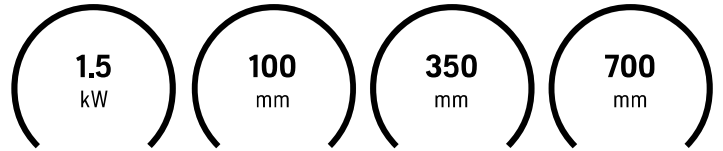

Husqvarna TS 350 E

**NOMINELT
EFFEKTFORB
RUK**

**MAKS.
SKJÆREDYB
DE**

**BLADDIAME
TER MAX**

**MAKS
SKJÆRELEN
GDE**

PRODUKTVARIANT

MASONRY SAW TS 350 E 2 hp | 110 V | 350mm | 1-ph | 50 Hz | UK

Art.nr.: 965 14 80-03

TS 350 E er en effektiv allround bordsag med høy sagekapasitet for alle typer murstein og byggesteiner. Med denne bordsagen får du maksimal sagedybde på 100 mm i én omgang eller inntil 200 mm med trinnvis kapping. Du kan enkelt profilskjære eller gjæringssage i 45°. Det robuste stativet i ett stykke, med integrerte transportskinner, gir stor stabilitet og lengre levetid. Maskinen er enkel å håndtere for én person takket være de sammenleggbare bena.

SKJÆREUTSTYR

Bladdiameter max	350 mm	350 mm	350 mm
Maks. skjæredybde	100 mm	100 mm	100 mm
Maks skjærelengde	700 mm	700 mm	700 mm

DIMENSJONER

Vanntankkapasitet	40 l	40 l	40 l
Produktstørrelse, lengde	1 120 mm	1 120 mm	1 120 mm
Produktstørrelse, bredde	504 mm	504 mm	504 mm
Produktstørrelse, høyde	600 mm	600 mm	600 mm
Vekt	92 kg	92 kg	92 kg