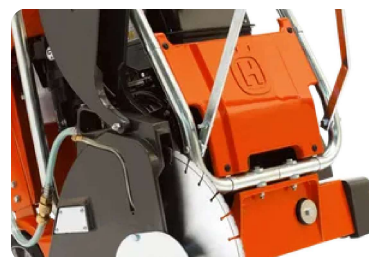

LETT Å REGULERE SAGBLADET

Fjærassistert
skruejustering gjør det...