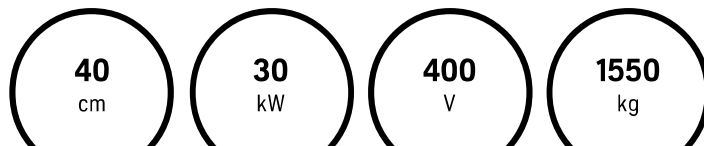

Husqvarna BMP 4000RC

NY

ARBEIDSBRE
DDE (CM)UTGANGSEFF
FEKT

SPENNING

VEKT

FLOOR SCARIFIER BMP 4000RC w/o DRUM | REMOTE CONTROL |
EU

Art.nr.: 970 61 60-03

BMP 4000RC er en kraftig, fjernstyrt frese- og sagemaskin (shaving) som er ideell til store frese- og sageoppgaver, for eksempel veibygging og industrigulv. BMP 4000RC er en multifunksjonell maskin. Ved å endre hydraulikkmotoren kan du enkelt bytte mellom frese- og sageteknologien. Den har dobbel hydraulisk mikrometerjustering for å stille inn arbeidsdybden, slik at du kan jobbe svært presist og unngå skader under bakken. På grunn av den større vekten er det mulig å utføre mer effektive og presise sage- og freseoppgaver.

Kraftkilde	Elektrisk
------------	-----------

SPESIFIKASJONER

Omdreiningshastighet	1 800 o/min
----------------------	-------------

Arbeidsbredde (cm)	40 cm
--------------------	-------

Cutting speed	45
---------------	----

Type drift	Remote Controlled
------------	-------------------

DIMENSJONER

Slangediameter Single	150 mm
-----------------------	--------

Produktstørrelse, lengde	2 378 mm
--------------------------	----------

Produktstørrelse, bredde	846 mm
--------------------------	--------

Produktstørrelse, høyde	1 637 mm
-------------------------	----------

Vekt	1 550 kg
------	----------

LYDNIVÅ

Lydnivå	98 dB(A)
---------	----------