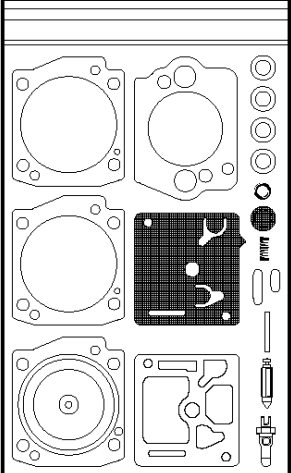

L K760 Cut-n-Break
AIR FILTER

AIR FILTER

K760 CUT-N-BREAK, 2013-06

Ref	Part No	Description	Remark	QTY KIT
1	581 35 74-01	GASKET KIT	incl. 2 - 6, 21 - 23	1
2	506 37 69-02	GASKET		1
3	506 37 70-03	GASKET		1
4	544 21 93-02	INSERT		1
5	503 26 02-04	SEALING RING	Blue	1
6	581 28 53-01	GASKET		1
7	574 36 23-01	AIR FILTER ASSY	Incl. 8	1
8	525 47 06-01	AIR FILTER ASSY		1
9	575 35 40-01	CARBURETTOR BRACKET	Incl. 10	1
10	581 77 48-01	NUT		4
11	503 21 53-10	SCREW ITXSCM		2
12	506 37 06-01	FLANGE INLET PIPE		1
13	525 73 32-01	INLET PIPE		1
14	503 21 53-20	SCREW ITXSCM		1
15	576 89 01-01	HEAT SHIELD		1
16	525 73 31-01	INLET PIPE		1
17	578 76 07-01	IMPULSE HOSE		1
18	574 23 18-01	PLATE		1
19	503 21 53-56	SCREW ITXSCM		2
20	578 24 34-01	CARBURETTOR	Zama C3-EL53	1
21	506 37 68-04	GASKET		1
22	506 37 67-01	CYLINDER		1
23	506 37 70-02	GASKET		1

M K760 Cut-n-Break
CARBURETTOR

CARBURETOR

K760 CUT-N-BREAK, 2013-06

Ref	Part No	Description	Remark	QTY KIT
5	578 24 34-01	CARBURETTOR	Zama C3-EL53	1
1	593 31 00-01	CHOKE SHAFT		1
2	506 39 65-01	ROD		1
3	593 33 29-01	VALVE KIT		1
4	506 39 75-01	SPRING		1
6	506 40 99-02	GASKET KIT		1
7	506 41 00-04	GASKET KIT		1
8	544 83 65-01	SPRING		1
9	593 30 99-01	THROTTLE SHAFT		1