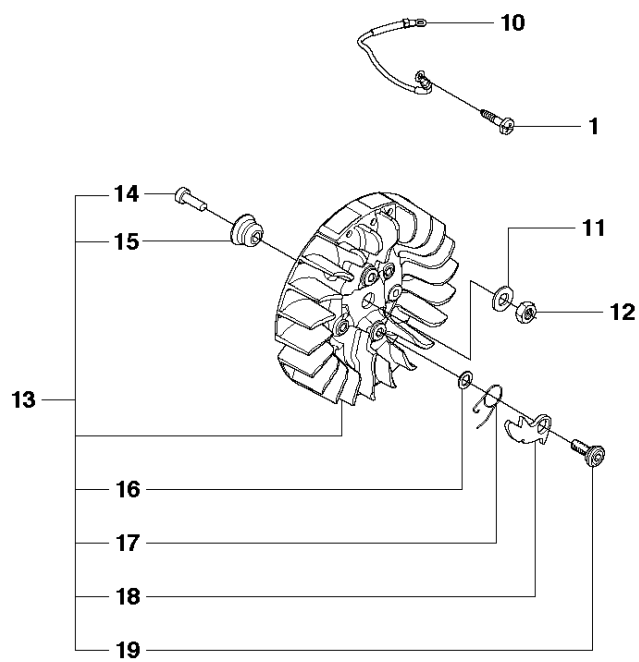

H K760 CUT-N-BREAK
STARTER

STARTER

K760 CUT-N-BREAK, 2013-06

Ref	Part No	Description	Remark	QTY KIT
1	574 36 20-05	STARTER	Incl. 2 - 14	1
2	510 26 92-22	SCREW ITXSCT		1
3	740 43 13-00	O-RING		1
4	510 00 08-01	SEALING		1
5	506 26 31-01	SPACING SLEEVE		1
6	506 25 30-01	COMPRESSION SPRING		1
7	506 25 81-02	STARTER PULLEY		1
8	503 21 28-10	SCREW CCRPANT		2
9	506 25 89-01	RECOIL SPRING		1
10	506 33 56-15	CORD		1
10	506 33 56-50	STARTER CORD	50 m	1
11	584 25 79-01	STARTER HANDLE ASSY		1
12	525 44 60-01	STARTER COVER		1
13	501 98 10-20	SCREW ITXSCM		4
14	525 57 11-01	DECAL		1
15	501 85 94-01	COOLING AIR CONDUCTOR		1

J K760 Cut-n-Break
IGNITION SYSTEM

IGNITION SYSTEM

K760 CUT-N-BREAK, 2013-06

Ref	Part No	Description	Remark	QTY KIT
1	503 21 28-10	SCREW CCRPANT		2
2	506 31 86-02	STOP SWITCH		1
3	506 37 84-02	CABLE		1
4	503 23 51-11	SPARK PLUG	RCJ 6 Y	1
5	590 50 45-01	SPARK PLUG CAP		1
6	580 38 05-01	IGNITION MODULE	Incl. 7 - 8	1
7	506 38 78-34	IGNITION CABLE		1
8	505 27 75-16	CABLE SLEEVE		1
9	505 57 41-20	SCREW ITXSCM		2
10	506 37 85-01	CABLE		1
11	503 23 01-01	WASHER		1
12	503 22 10-11	HEXAGON NUT		1
13	501 37 56-04	FLYWHEEL	Incl. 14 - 19	1
14	725 53 29-56	SCREW IHSCM		1
15	574 25 09-01	WEIGHT		1
16	503 23 00-42	WASHER		2
17	501 63 48-01	SPRING		2
18	501 67 32-03	PAWL		2
19	506 00 69-01	SCREW		2
20	577 24 28-01	CABLE HOLDER		1