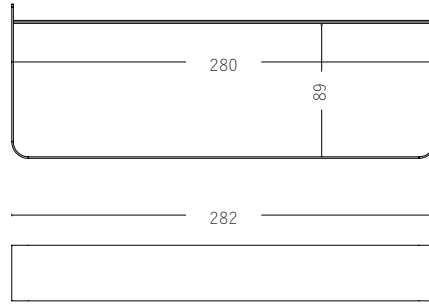

Small Shelf
6000-0138-9000
Scandinavian Matte Black

Monitor Holder
6000-0145-9000
Scandinavian Matte Black

Paper & Laptop Shelf
6000-0172-9000
Scandinavian Matte Black

Laptop Holder
6000-0168-9000
Scandinavian Matte Black