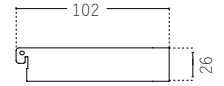

Small Shelf
6000-0138-9000
Scandinavian Matte Black