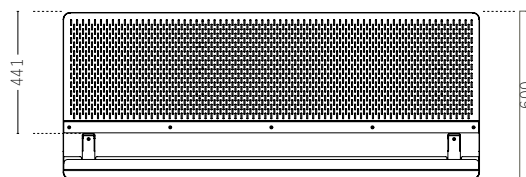

ADAPT BOARD

Designet af Hans Thyge & Co. // Produceret af PJ Production

Adapt board 1300 mm

6000-0180-9000

Scandinavian Matte Black

Adapt board 1500 mm

6000-0109-9000

Scandinavian Matte Black