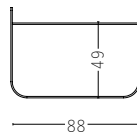

APTO

MODULER

Designet af Hans Thyge & Co. // Produceret af PJ Production

Pencil Box
6000-0141-9000
Scandinavian Matte Black