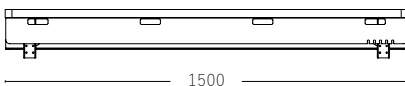

ADAPT BOARD

Designet af Hans Thyge & Co. // Produceret af PJ Production

Adapt board 1300 mm

6000-0180-9000

Scandinavian Matte Black

Adapt board 1500 mm

6000-0109-9000

Scandinavian Matte Black