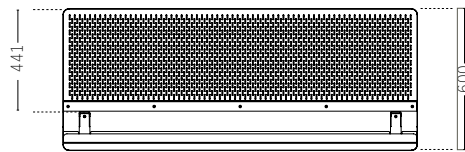

ADAPT BOARD

Designet af Hans Thyge & Co. // Produceret af PJ Production

Adapt board 1300 mm

6000-0180-9000

Scandinavian Matte Black

Adapt board 1500 mm

6000-0109-9000

Scandinavian Matte Black