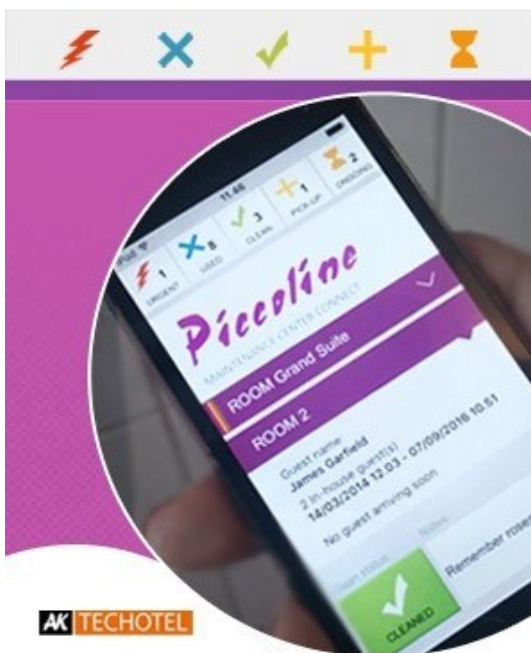

Picasso digitaliserar och förenklar ditt dagliga arbete genom att utnyttja de data som lagras i bokningar och transaktioner i flera lager genom den senaste tekniken.

Piccoline
MAINTENANCE CENTER CONNECT

Vill Techotel visa världen, världens bästa applikation för städ och vaktmästare tjänster.

- Städa rummen i realtid
- Få automatiskt städlistor till din iOS
- Kommunicera i realtid med receptionen
- Skicka uppgifter direkt till vaktmästaren
- Få ut upplärningstider och statistik
- Se hur lång tid det tar att städa ett rum