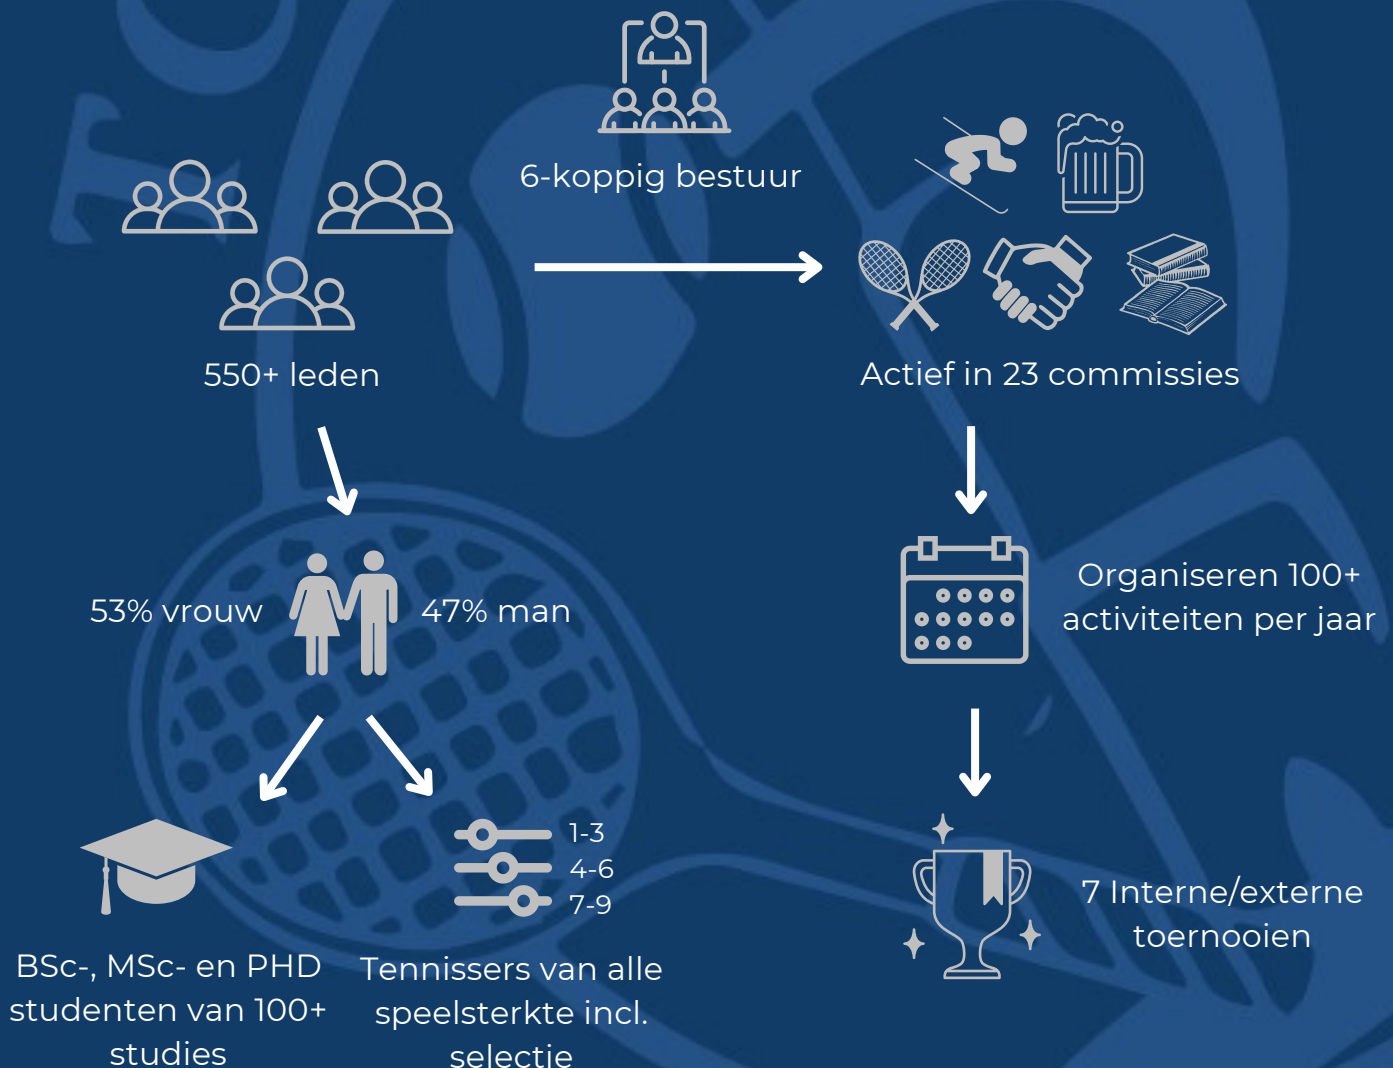

# TC de Uithof

Als partner van TC de Uithof werk je samen met één van de grootste studententennisvereniging van Nederland! Naast het feit dat wij een gezelligheidsvereniging zijn, wordt er bij ons ook fanatiek en op hoog niveau getennist. Zo organiseren wij elk jaar een Open Toernooi met het hoogste niveau dat amateurtennis te bieden heeft. Ook komt ons eerste team in de voorjaarscompetitie uit op een niveau dat maar door twee clubs in de stad voorbijgestreefd wordt.

# Wat heeft TC de Uithof u te bieden?

TC de Uithof beschikt over een ontzettend divers ledenbestand. Met meer dan 550 leden uit verschillende studierichtingen beschikken wij over vele ambitieuze, hoogopgeleide en jonge leden. Bovendien mogen wij elk jaar 200 nieuwe leden verwelkomen, met daarmee veel nieuwe ambitie en potentie! Met een gemiddelde leeftijd van ongeveer 21,5 jaar beschikken wij over zowel beginnende studenten als masterstudenten en net-afgestudeerden. Partner worden van onze vereniging is al mogelijk vanaf €300,-.