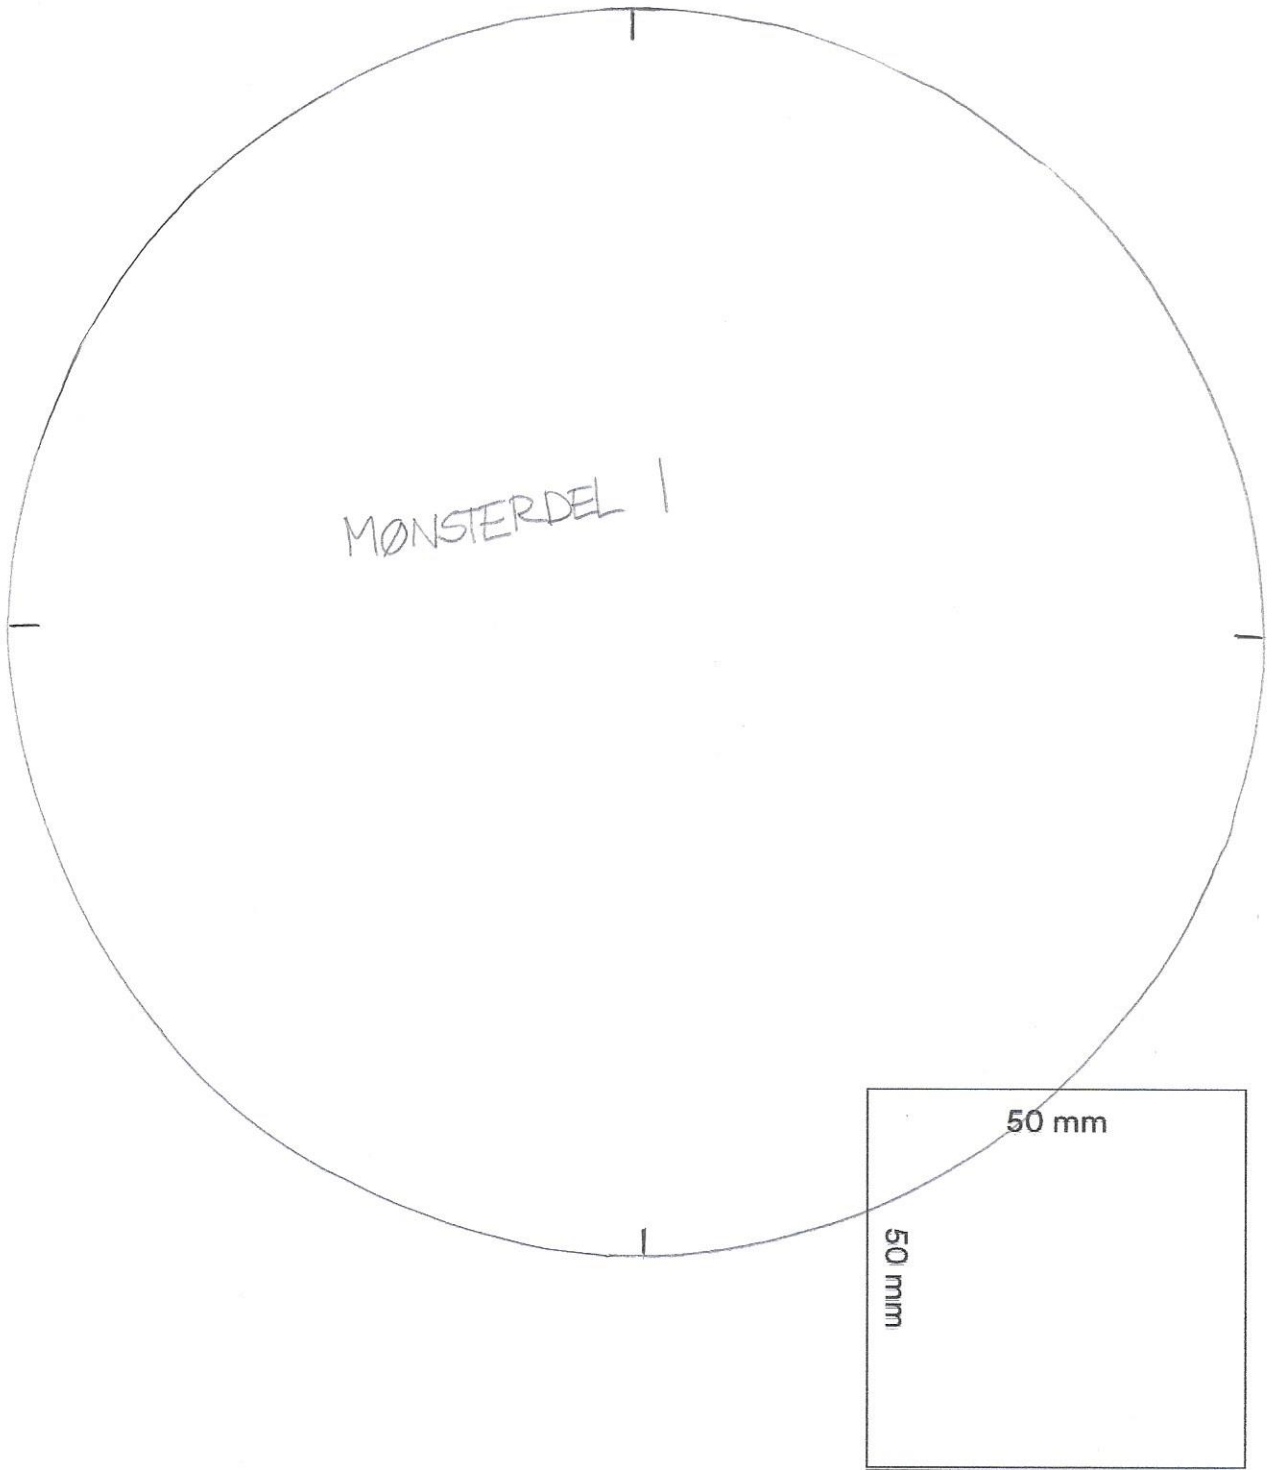

BØLLEHAT STR 63/64

EKSKL. SØMRUM

1.

MØNSTERDEL I

Mønstreret må ikke kopieres og må ikke bruges i kommerciel henseende medmindre andet er aftalt med sygal.dk

2.

MØNSTERDEL 2

TRÅDRETNING

detta kan også være trådretning

detta kan også være
trådretning

Mønstreret må ikke kopieres og må ikke bruges i kommerciel henseende medmindre andet er aftalt med sygal.dk

MØNSTERDEL 3

TRÅDRETNING