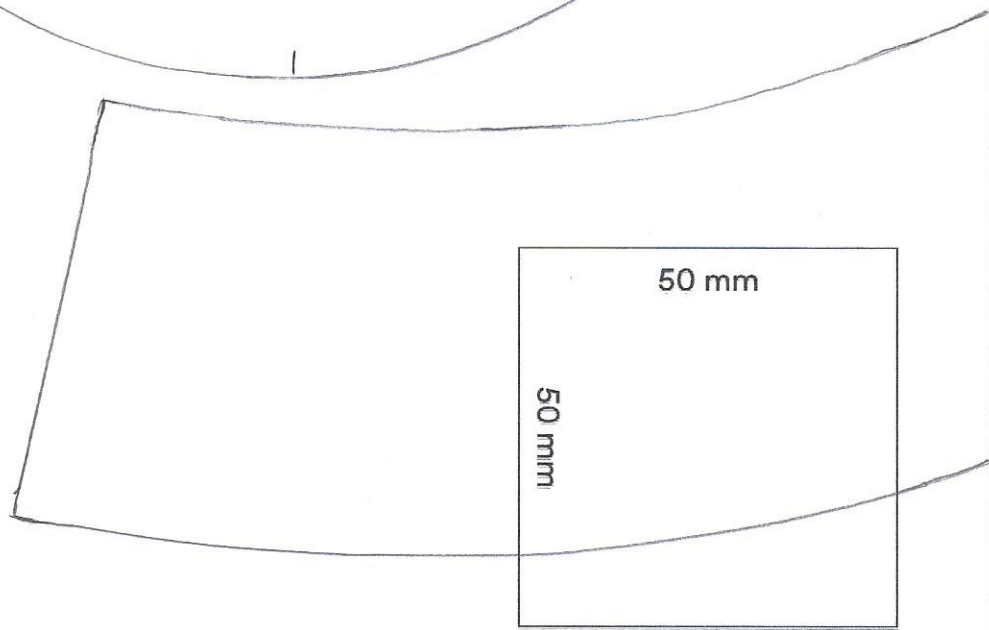

1.

BØLLEHAT STR 61/62  
EKSKL. SØMRUM

MØNSTERDEL 1

Mønstrer må ikke kopieres og må ikke bruges i kommerciel henseende medmindre andet er aftalt med sygal.dk

2.

(dette kan også være trådretning)

MØNSTERDEL 2