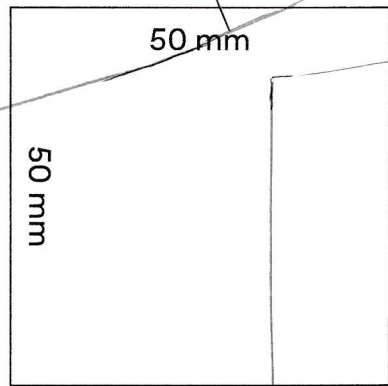

1.

BØLLEHAT

STR 2-4 ÅR

(50/52 CM)

EKSKL. SØMRUM

1 x YDERSTOF

1 x FOER

MØNSTERDEL 2

2 x YDERSTOF

2 x FOER

dette kan også være brødteknik

TRÅPÅTÆNING

Mønstrer må ikke kopieres og må ikke bruges i kommerciel henseende medmindre andet er aftalt med sygal.dk

dette kan også
være trådretning

2 x YDERSTOF
2 x FOER