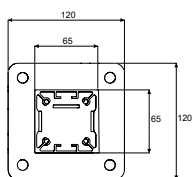

Varje liten detalj är fulländad

Överst på stolpen