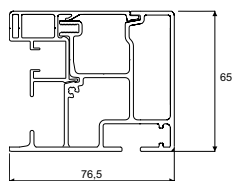

Varje liten detalj är fulländad

Styrskena

Den helt slutna kassetten skyddar väven under många år

Rätt väv för ett perfekt resultat

- Visuell komfort
- Transparent eller mörkläggande
- Termiskt & akustiskt isolerande
- Mycket hållbar
- Smutsfrånstötande & brandskyddad
- Perfekt i harmoni med din bostad

Tygegenskaper

Serge Ferrari

DICKSON
innovative textiles for your world

RECASENS
BUN FT 1886

	Soltis 86	Soltis 92	Infinity	RecScreen Rainless*
Ungefärlig vikt (g/m²)	380	420	290	600
Ungefärlig tjocklek (mm)	0,43	0,45	0,64	0,57
Överföring av direkt solljus	14%	3 ~ 4%	0%	4%
G-totala värden**	0,15 - 0,22	0,05 - 0,15	0,05 - 0,18	-

* RecScreen Rainless-tyget finns endast tillgängligt med en maximal bredd på upp till 4 m per rulle
** Glasning C U = 1.2

Ge ditt tyg en personlig touch

Sätt din egen logotyp eller design på dina väven. Vi trycker logon efter dina önskemål.

Drift

Trådlös: IO (standard)
RTS möjligt
Motor med kabel möjligt

somfy.

En Versuz för att matcha dina yttre träbyggnader perfekt

Alla RAL-färger och ett stort utbud av beläggningsfärger ingår i det fasta priset.

K-7 RAL-intervall

Max. mått

- Max. bredd per element: 6 m
- Max. fall: 5 m
- Max. område kopplad: 64 m²

Alla våra HAROL-produkter representerar:

Energisparande

Design

Komfort

Säkerhet

För mer information, gå till www.harol.com

DIN HAROL-ÅTERFÖRSÄLJARE

HAROL®

SOLSKYDD • FRILUFTSLIV • JALUSIER • GARAGEDÖRRAR