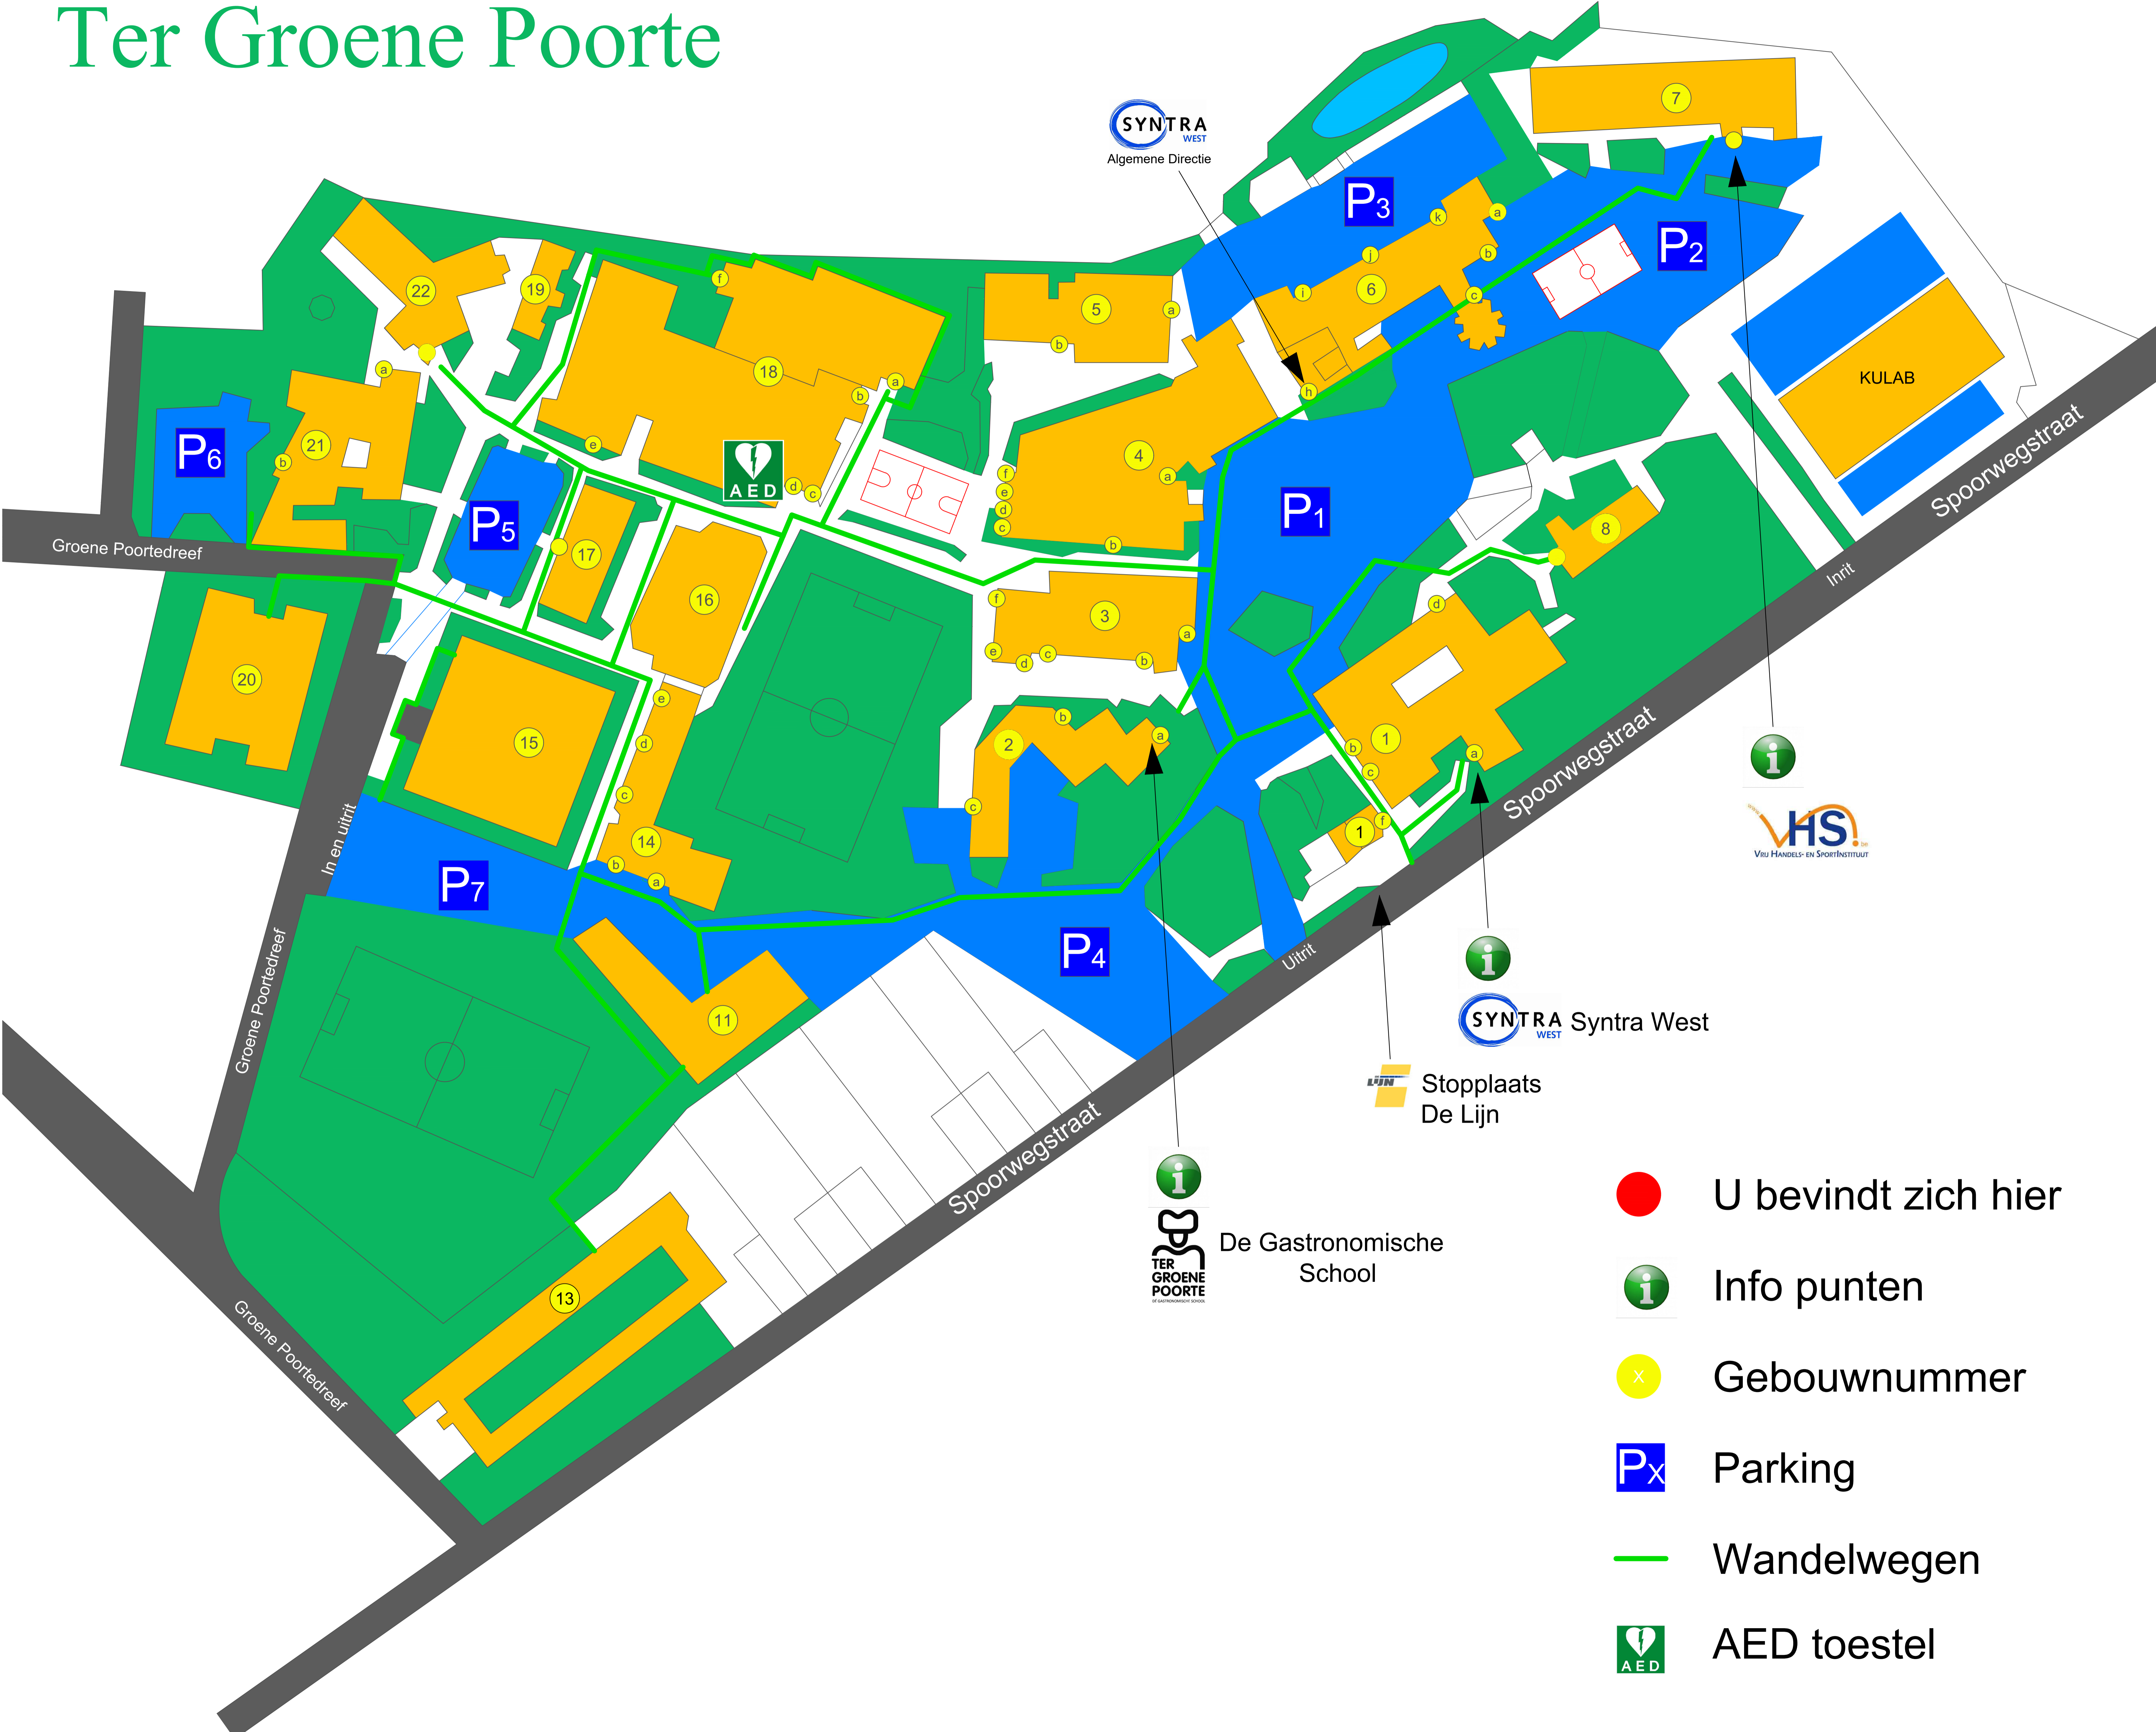

Campus Ter Groene Poorte

-  U bevindt zich hier
-  Info punten
-  Gebouwnummer
-  Parking
-  Wandelwegen
-  AED toestel