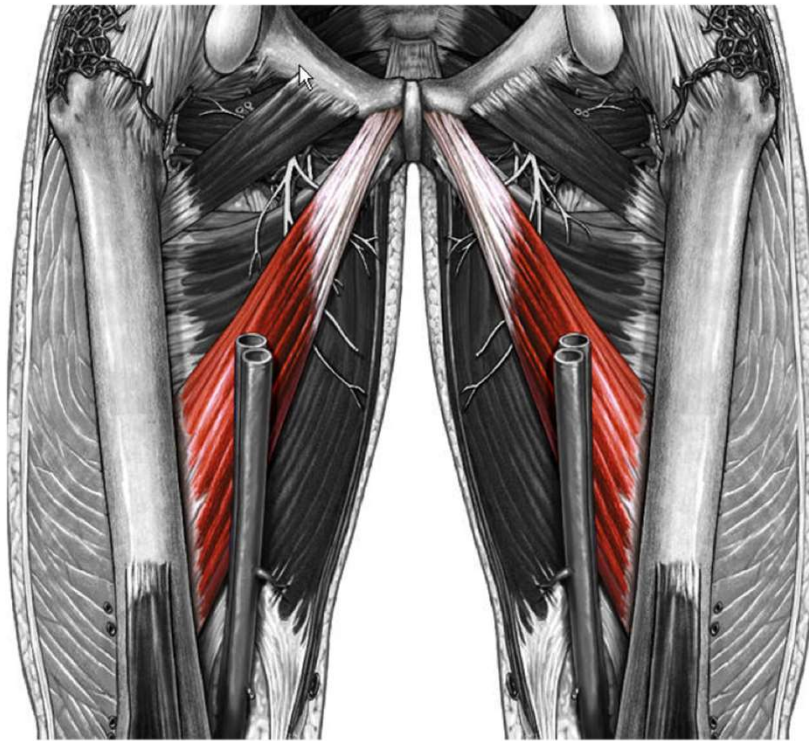

[lår og knæ]

[knæled]

[musculus quadriceps]

- M. rectus femoris
- M. vastus medialis
- M. vastus lateralis
- M. vastus intermedius

[longus, brevis og magnus]

Longus = lang

Brevis = kort

Magnus = stor

(prøv Google Translate Latin-Dansk 😊)

[hvad ser I her...?]

[musculus pectineus]

[musculus adductor longus, brevis og magnus]

adductor longus (anterior view)

adductor brevis (anterior view)

[musculus adduktor longus, brevis og magnus]

adductor magnus (posterior view)

© Katrine Ydegaard · Solrose · 2018

[musculus gracilis]

[musculus sartorius]

[musculus biceps femoris]

[musculus semitendinosus]

[musculus semimembranosus]