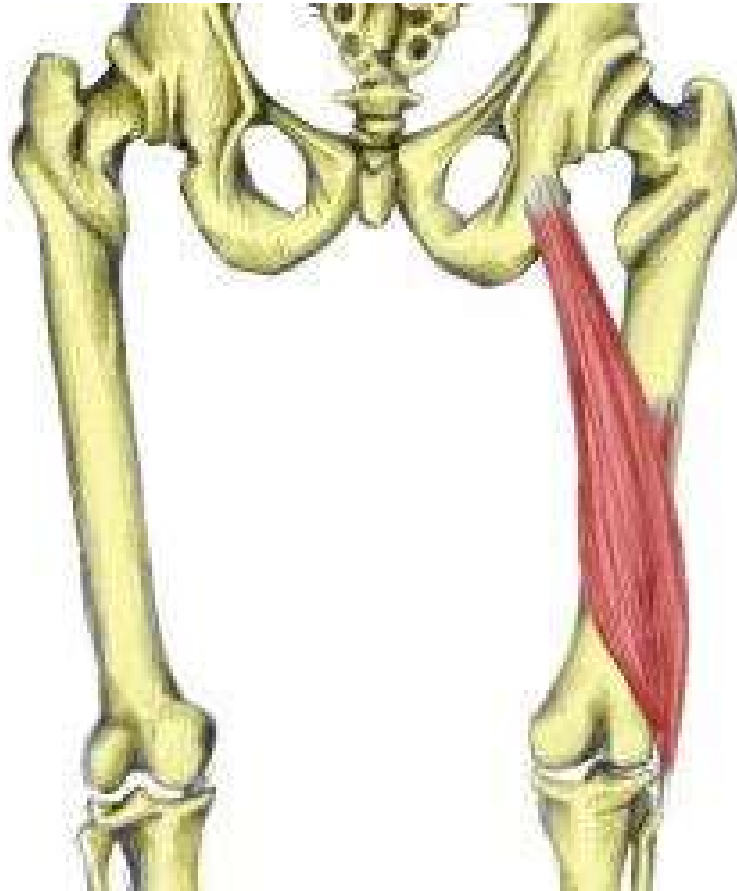

[lår og knæ]

[knæled]

[musculus quadriceps]

- M. rectus femoris
- M. vastus medialis
- M. vastus lateralis
- M. vastus intermedius

[longus, brevis og magnus]

Longus = lang

Brevis = kort

Magnus = stor

adductor magnus (posterior view)

© Katrine Ydegaard · Solrose · 2018

[musculus gracilis]

[musculus sartorius]

[musculus biceps femoris]

[musculus semitendinosus]

[musculus semimembranosus]