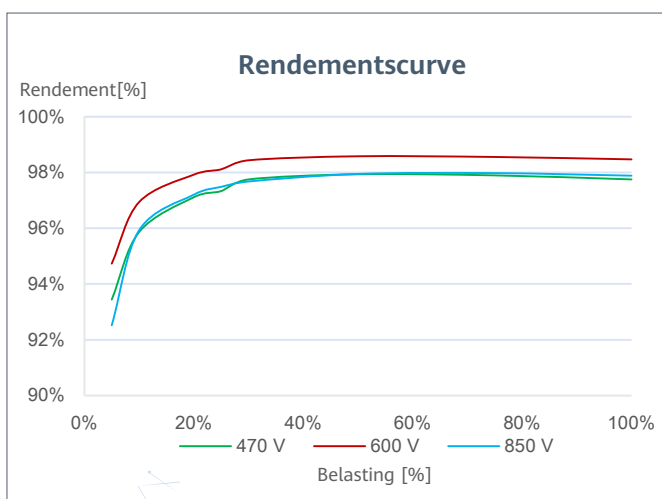

Door AI mogelijk gemaakte actieve vlamboogbeveiliging

Hoger rendement

Tot 30% meer energie met optimizers ¹

Batterij gereed

Plug & Play batterij-interface ²

Flexibele communicatie

WLAN, Fast Ethernet, 4G Communicatie ondersteund