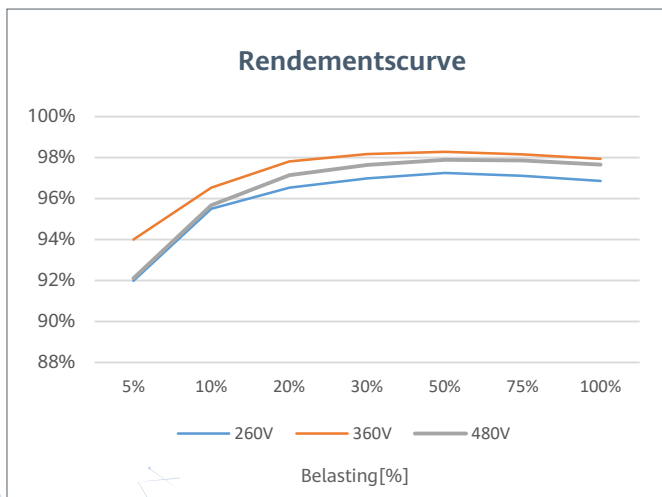

Actieve beveiliging

Door AI mogelijk gemaakte actieve vlamboogbeveiliging

Hoger rendement

Tot 30% meer energie met optimizers

Betere ervaring

2xPower - batterij gereed
5KW AC plus 5KW batterij opladen

Actieve beveiliging