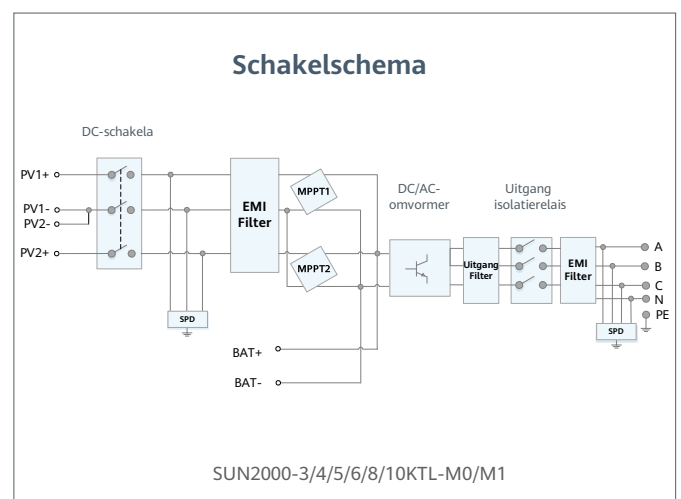

Door AI mogelijk gemaakte actieve vlamboogbeveiliging

Hoger rendement

Tot 30% meer energie met optimizers ¹

Batterij gereed

Plug & Play batterij-interface ²

Flexibele communicatie

WLAN, Fast Ethernet, 4G Communicatie ondersteund

¹ Alleen van toepassing op SUN2000-3 / 4/5/6/8 / 10KTL-M1 smart energy center.
² SUN2000-3 / 4/5/6/8 / 10KTL-M0 zal compatibel zijn met HUAWEI smart string ESS in Q1, 2021