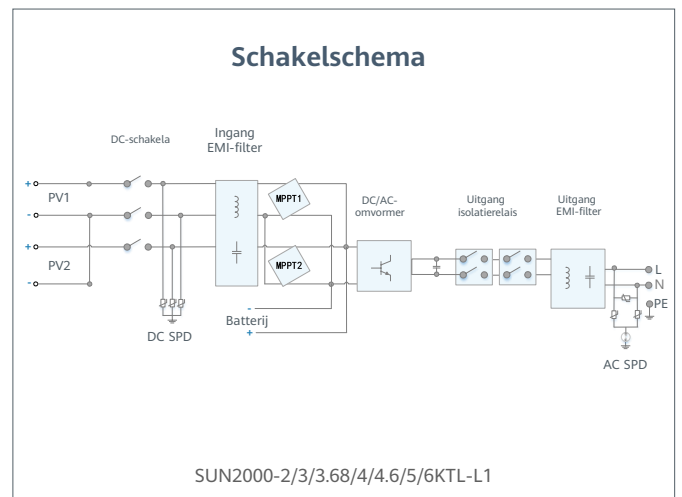

Actieve beveiliging

Door AI mogelijk gemaakte actieve vlamboogbeveiliging

Hoger rendement

Tot 30% meer energie met optimizers

Betere ervaring

2xPower - batterij gereed
5KW AC plus 5KW batterij opladen

Actieve beveiliging

Door AI mogelijk gemaakte actieve vlamboogbeveiliging

Hoger rendement

Tot 30% meer energie met optimizers ¹

Batterij gereed

Plug & Play batterij-interface ²

Flexibele communicatie

WLAN, Fast Ethernet, 4G Communicatie ondersteund

¹ Alleen van toepassing op SUN2000-3 / 4/5/6/8 / 10KTL-M1 smart energy center.
² SUN2000-3 / 4/5/6/8 / 10KTL-M0 zal compatibel zijn met HUAWEI smart string ESS in Q1, 2021