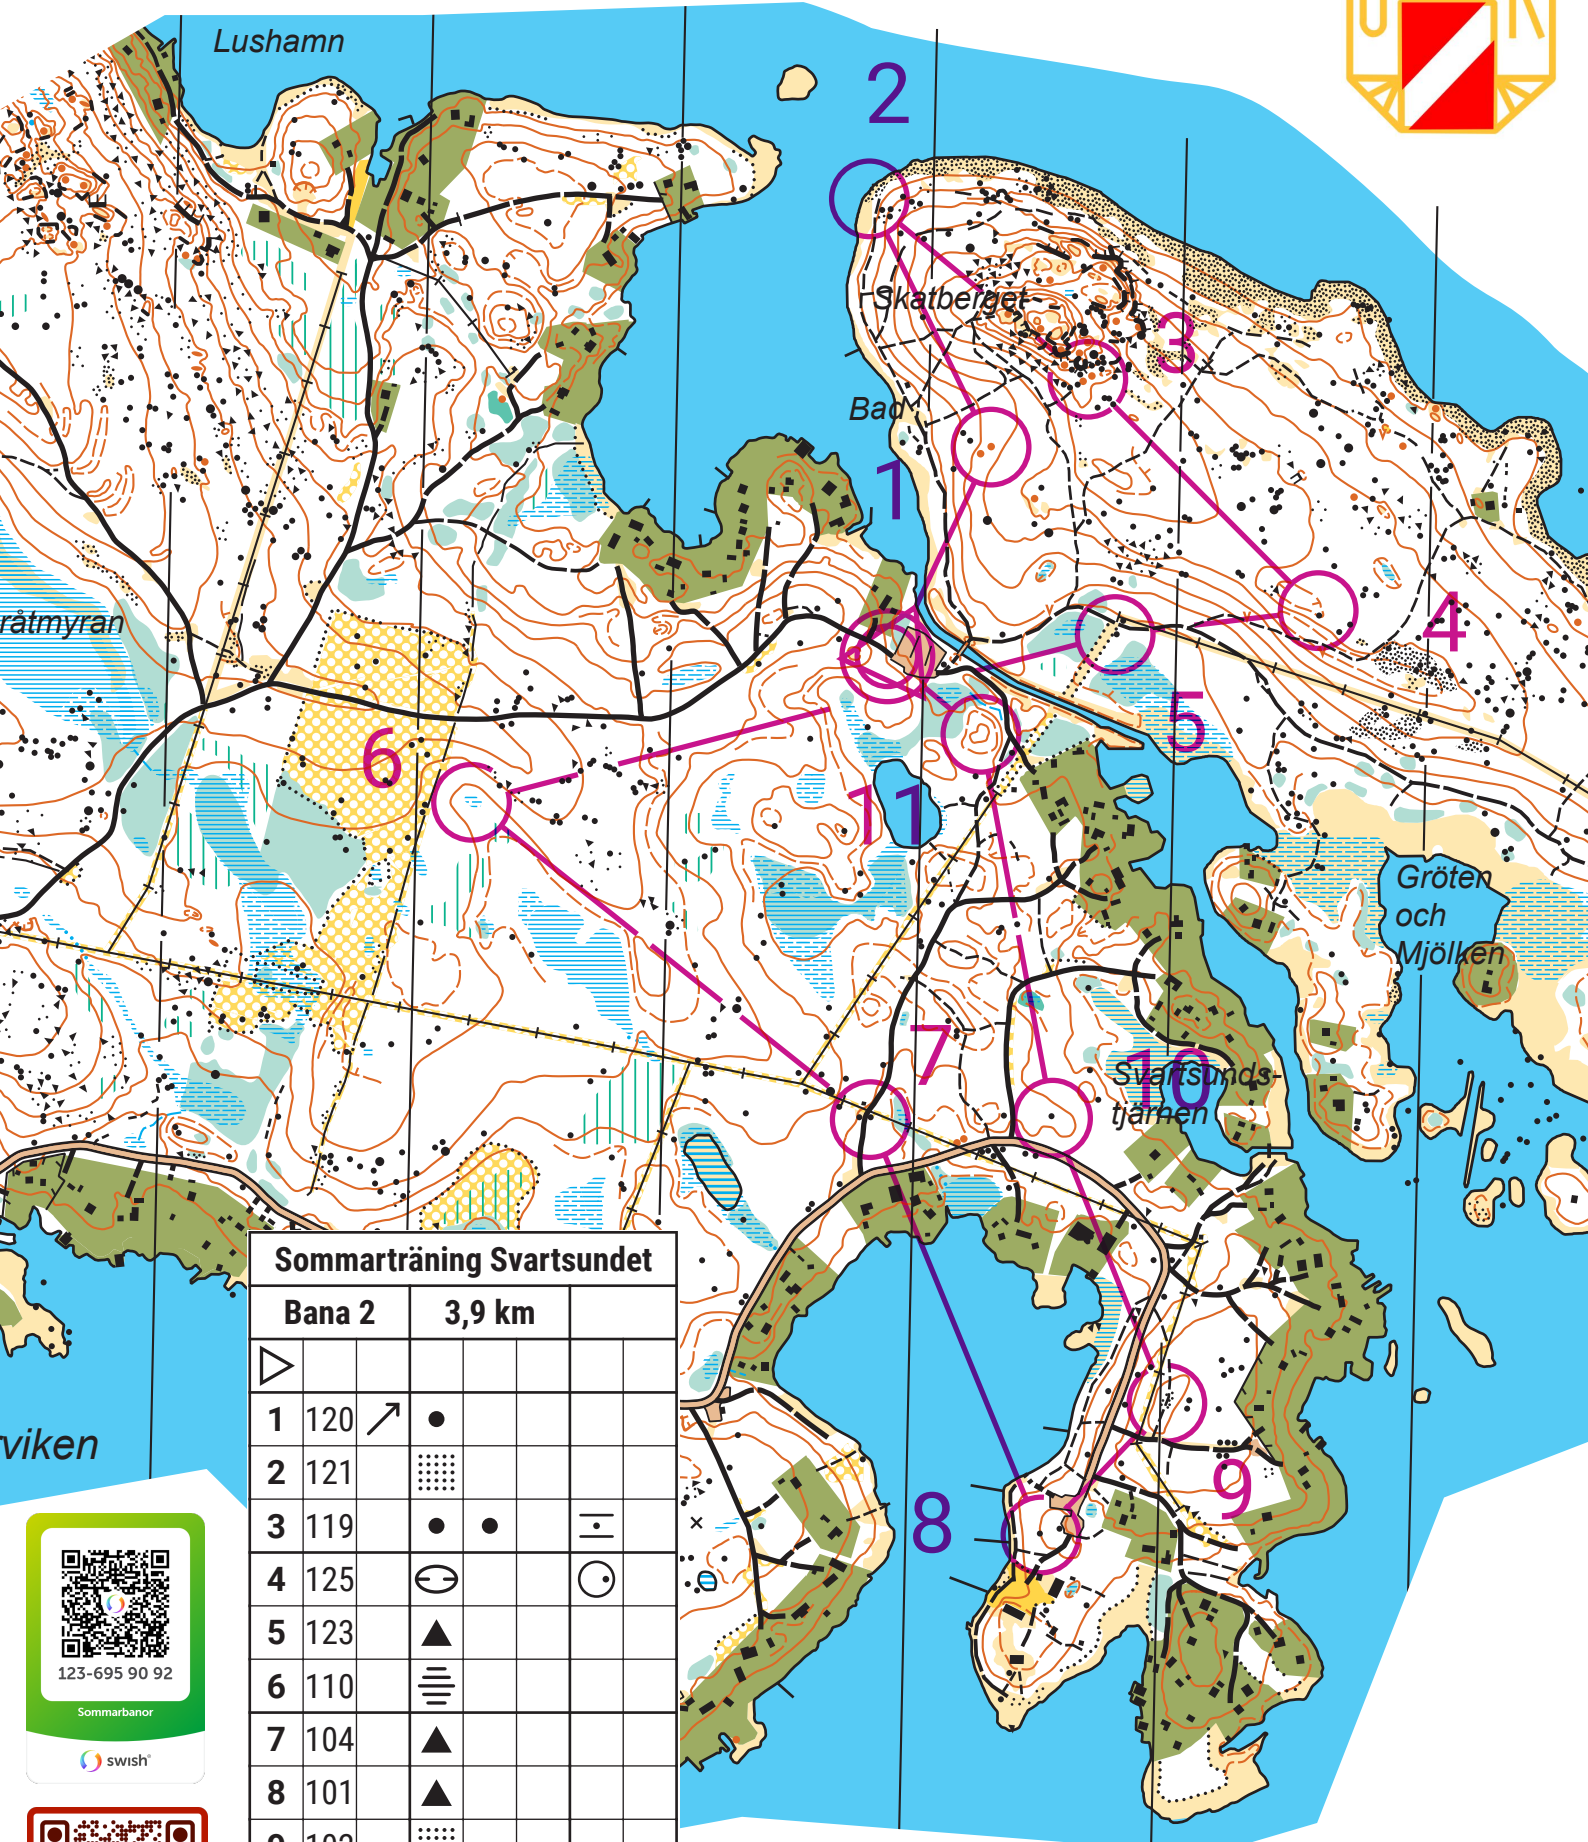

Sommarträning Svartsundet - Bana 2

Skala 1:7 500

Sommarträning Svartsundet				
Bana 2		3,9 km		
▶				
1	120	↗	●	
2	121		■	
3	119		●	⊖
4	125		⊖	⊙
5	123		▲	
6	110		≡	
7	104		▲	
8	101		▲	
9	102		■	
10	103		▲	
11	105		○	
⊙		120 m		⊙