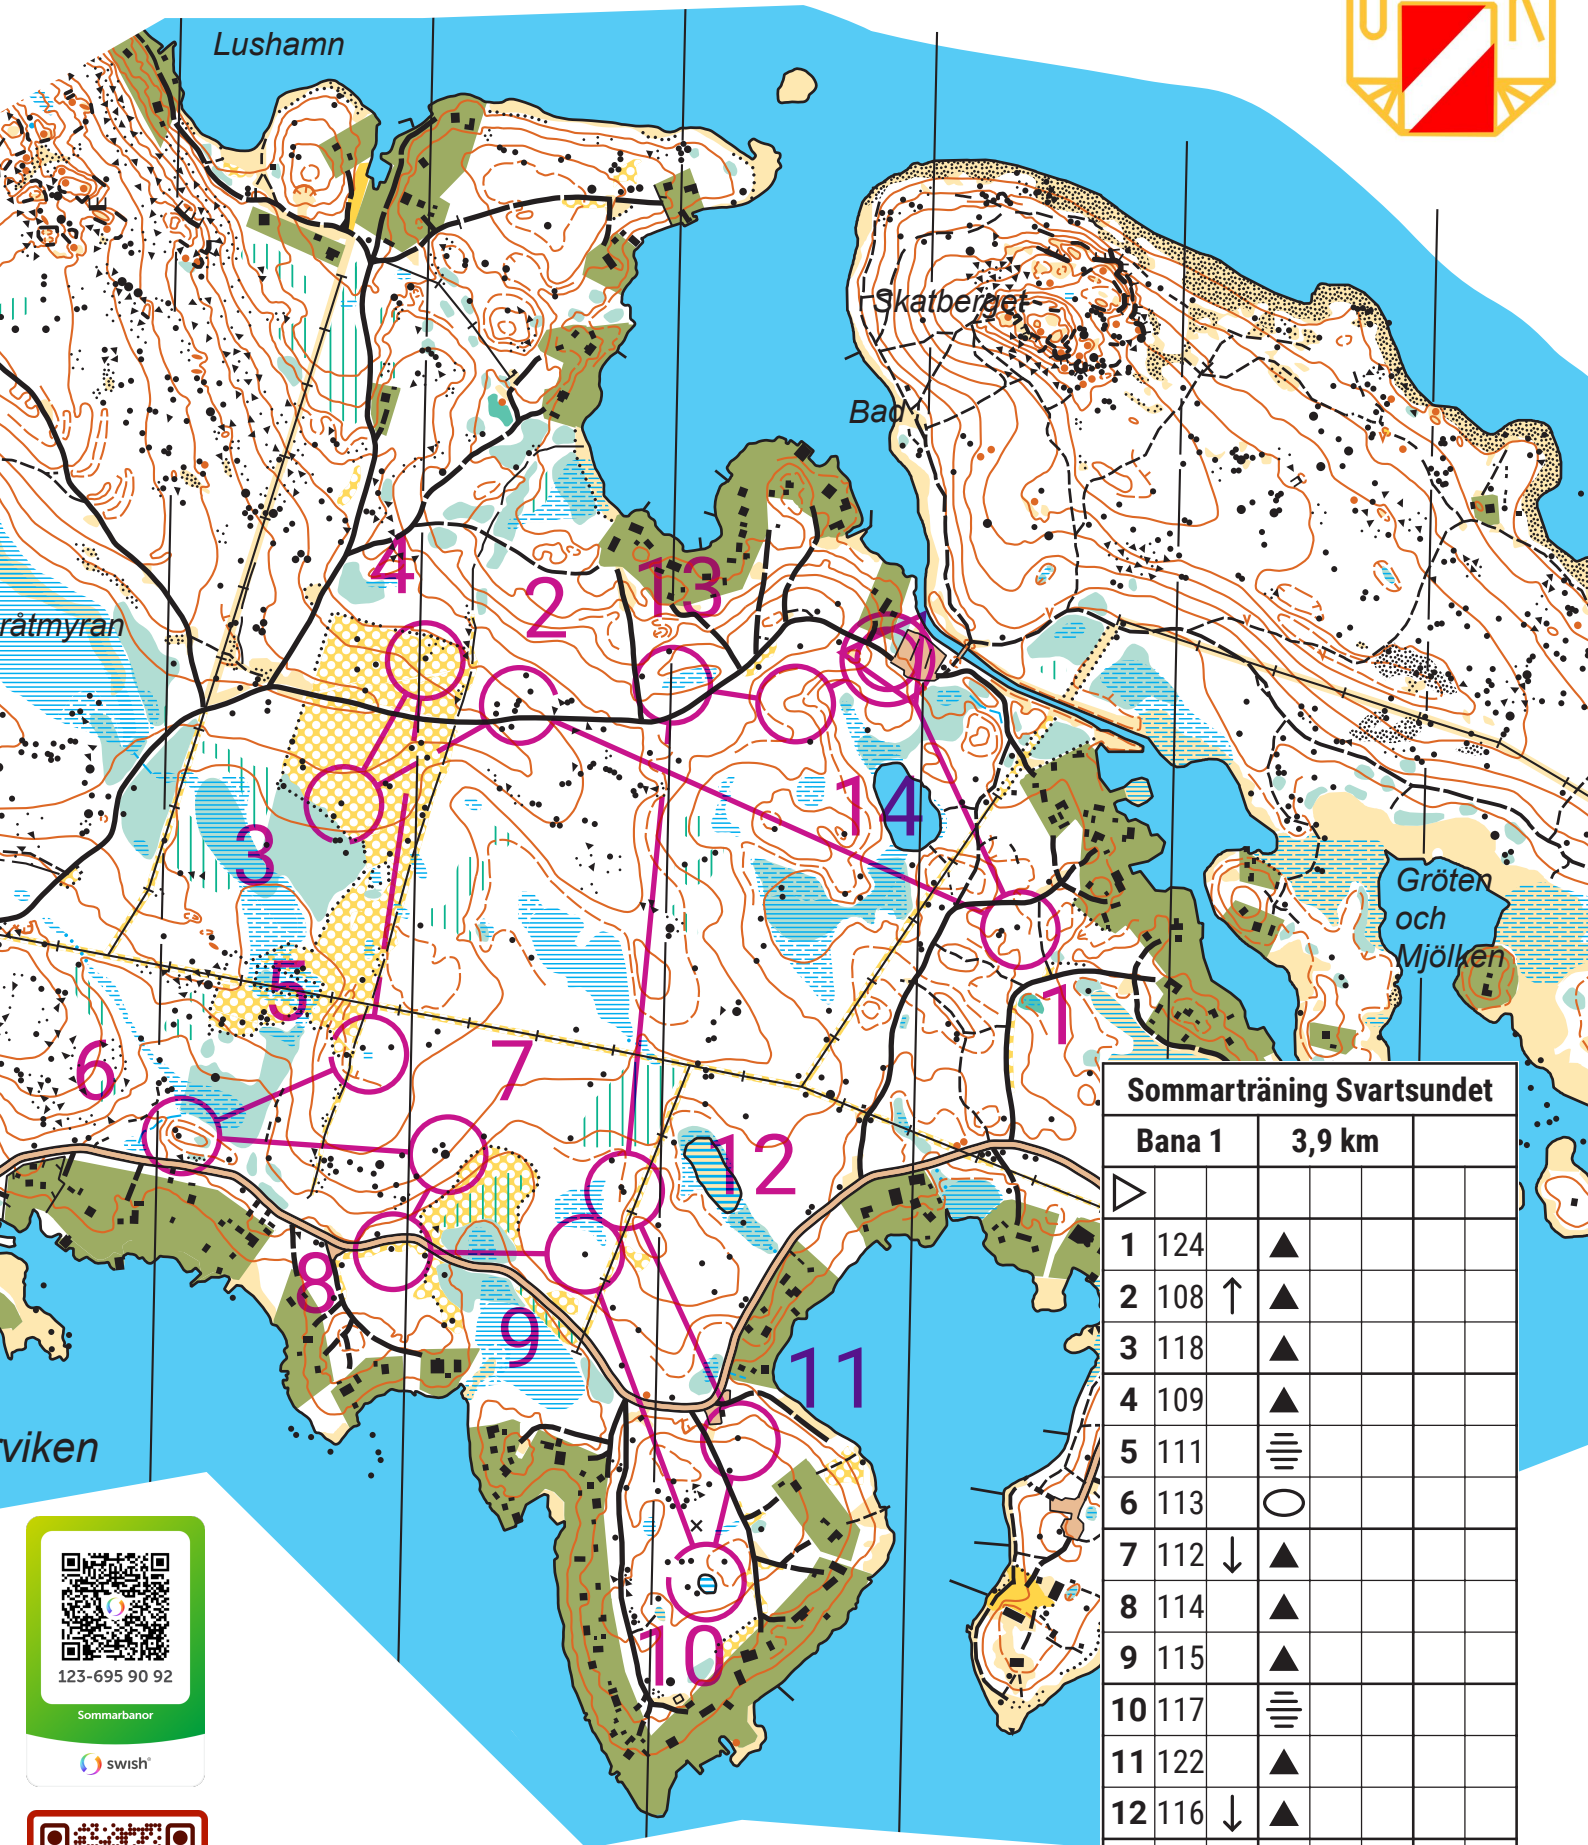

Sommarträning Svartsundet - Bana 1

Skala 1:7 500

Sommarträning Svartsundet				
Bana 1		3,9 km		
▶				
1	124	▲		
2	108 ↑	▲		
3	118	▲		
4	109	▲		
5	111	≡		
6	113	○		
7	112 ↓	▲		
8	114	▲		
9	115	▲		
10	117	≡		
11	122	▲		
12	116 ↓	▲		
13	107	≡		
14	106	∩		
⊗		100 m		⊗