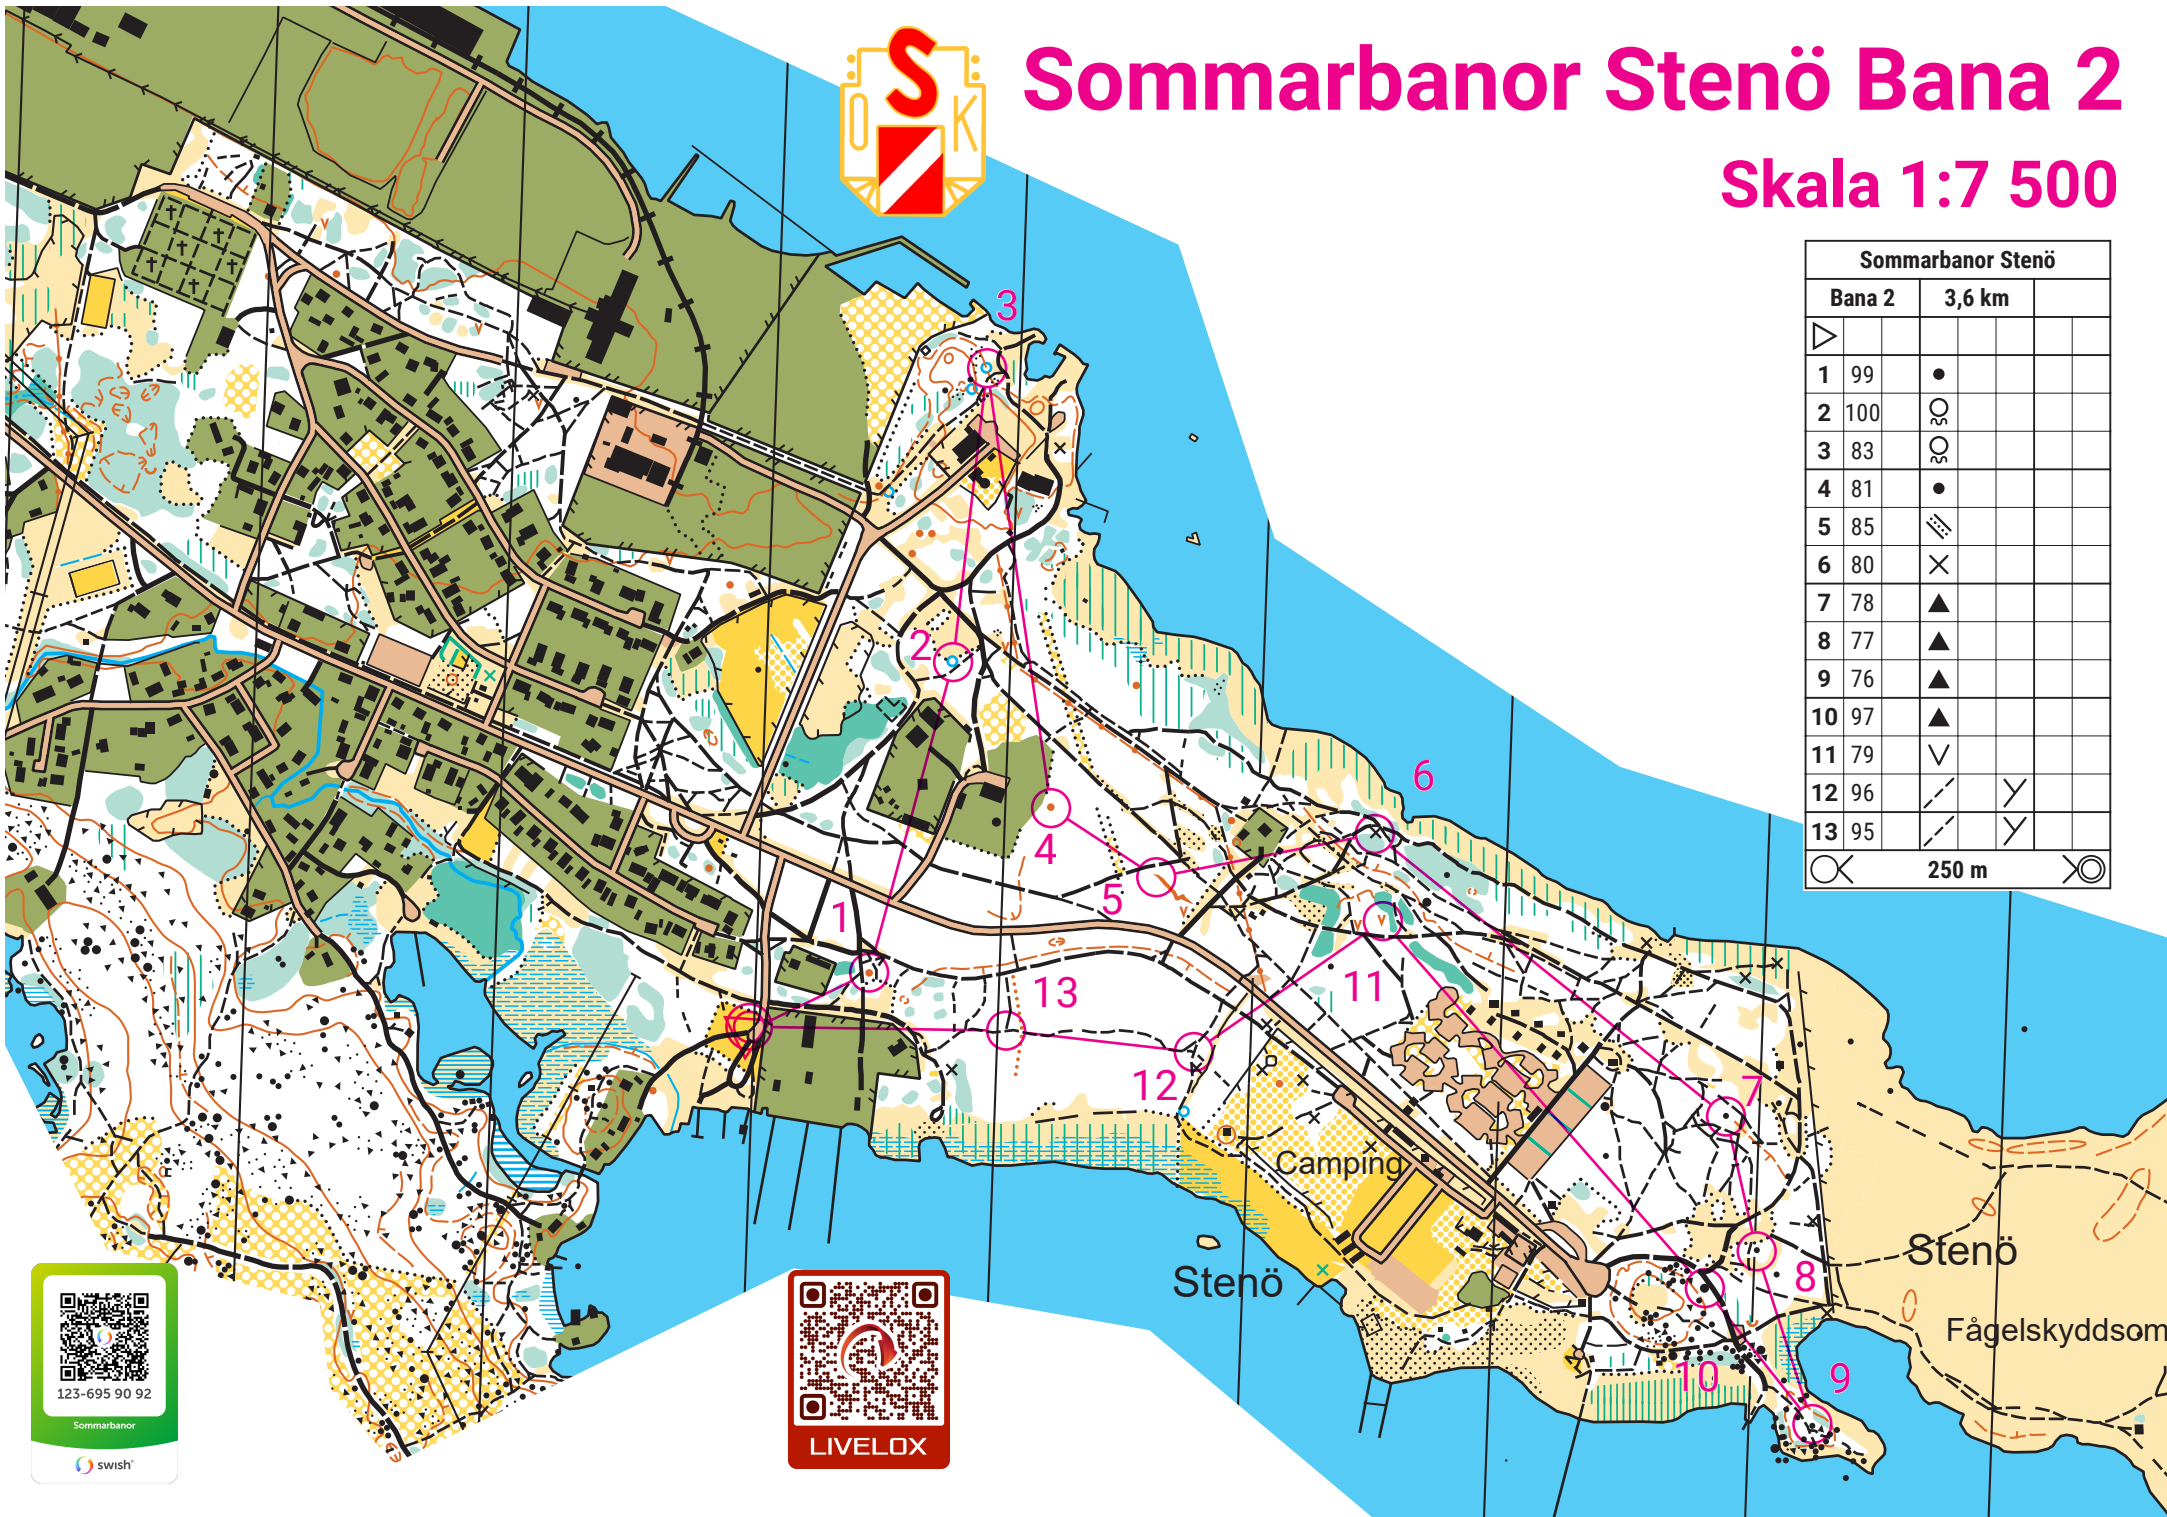

Sommerbanor Stenö Bana 2

Skala 1:7 500

Sommarbanor Stenö			
Bana 2	3,6 km		
1	99	●	
2	100	○	
3	83	○	
4	81	●	
5	85	▨	
6	80	×	
7	78	▲	
8	77	▲	
9	76	▲	
10	97	▲	
11	79	∇	
12	96	∕	∕
13	95	∕	∕

○ 250 m ○