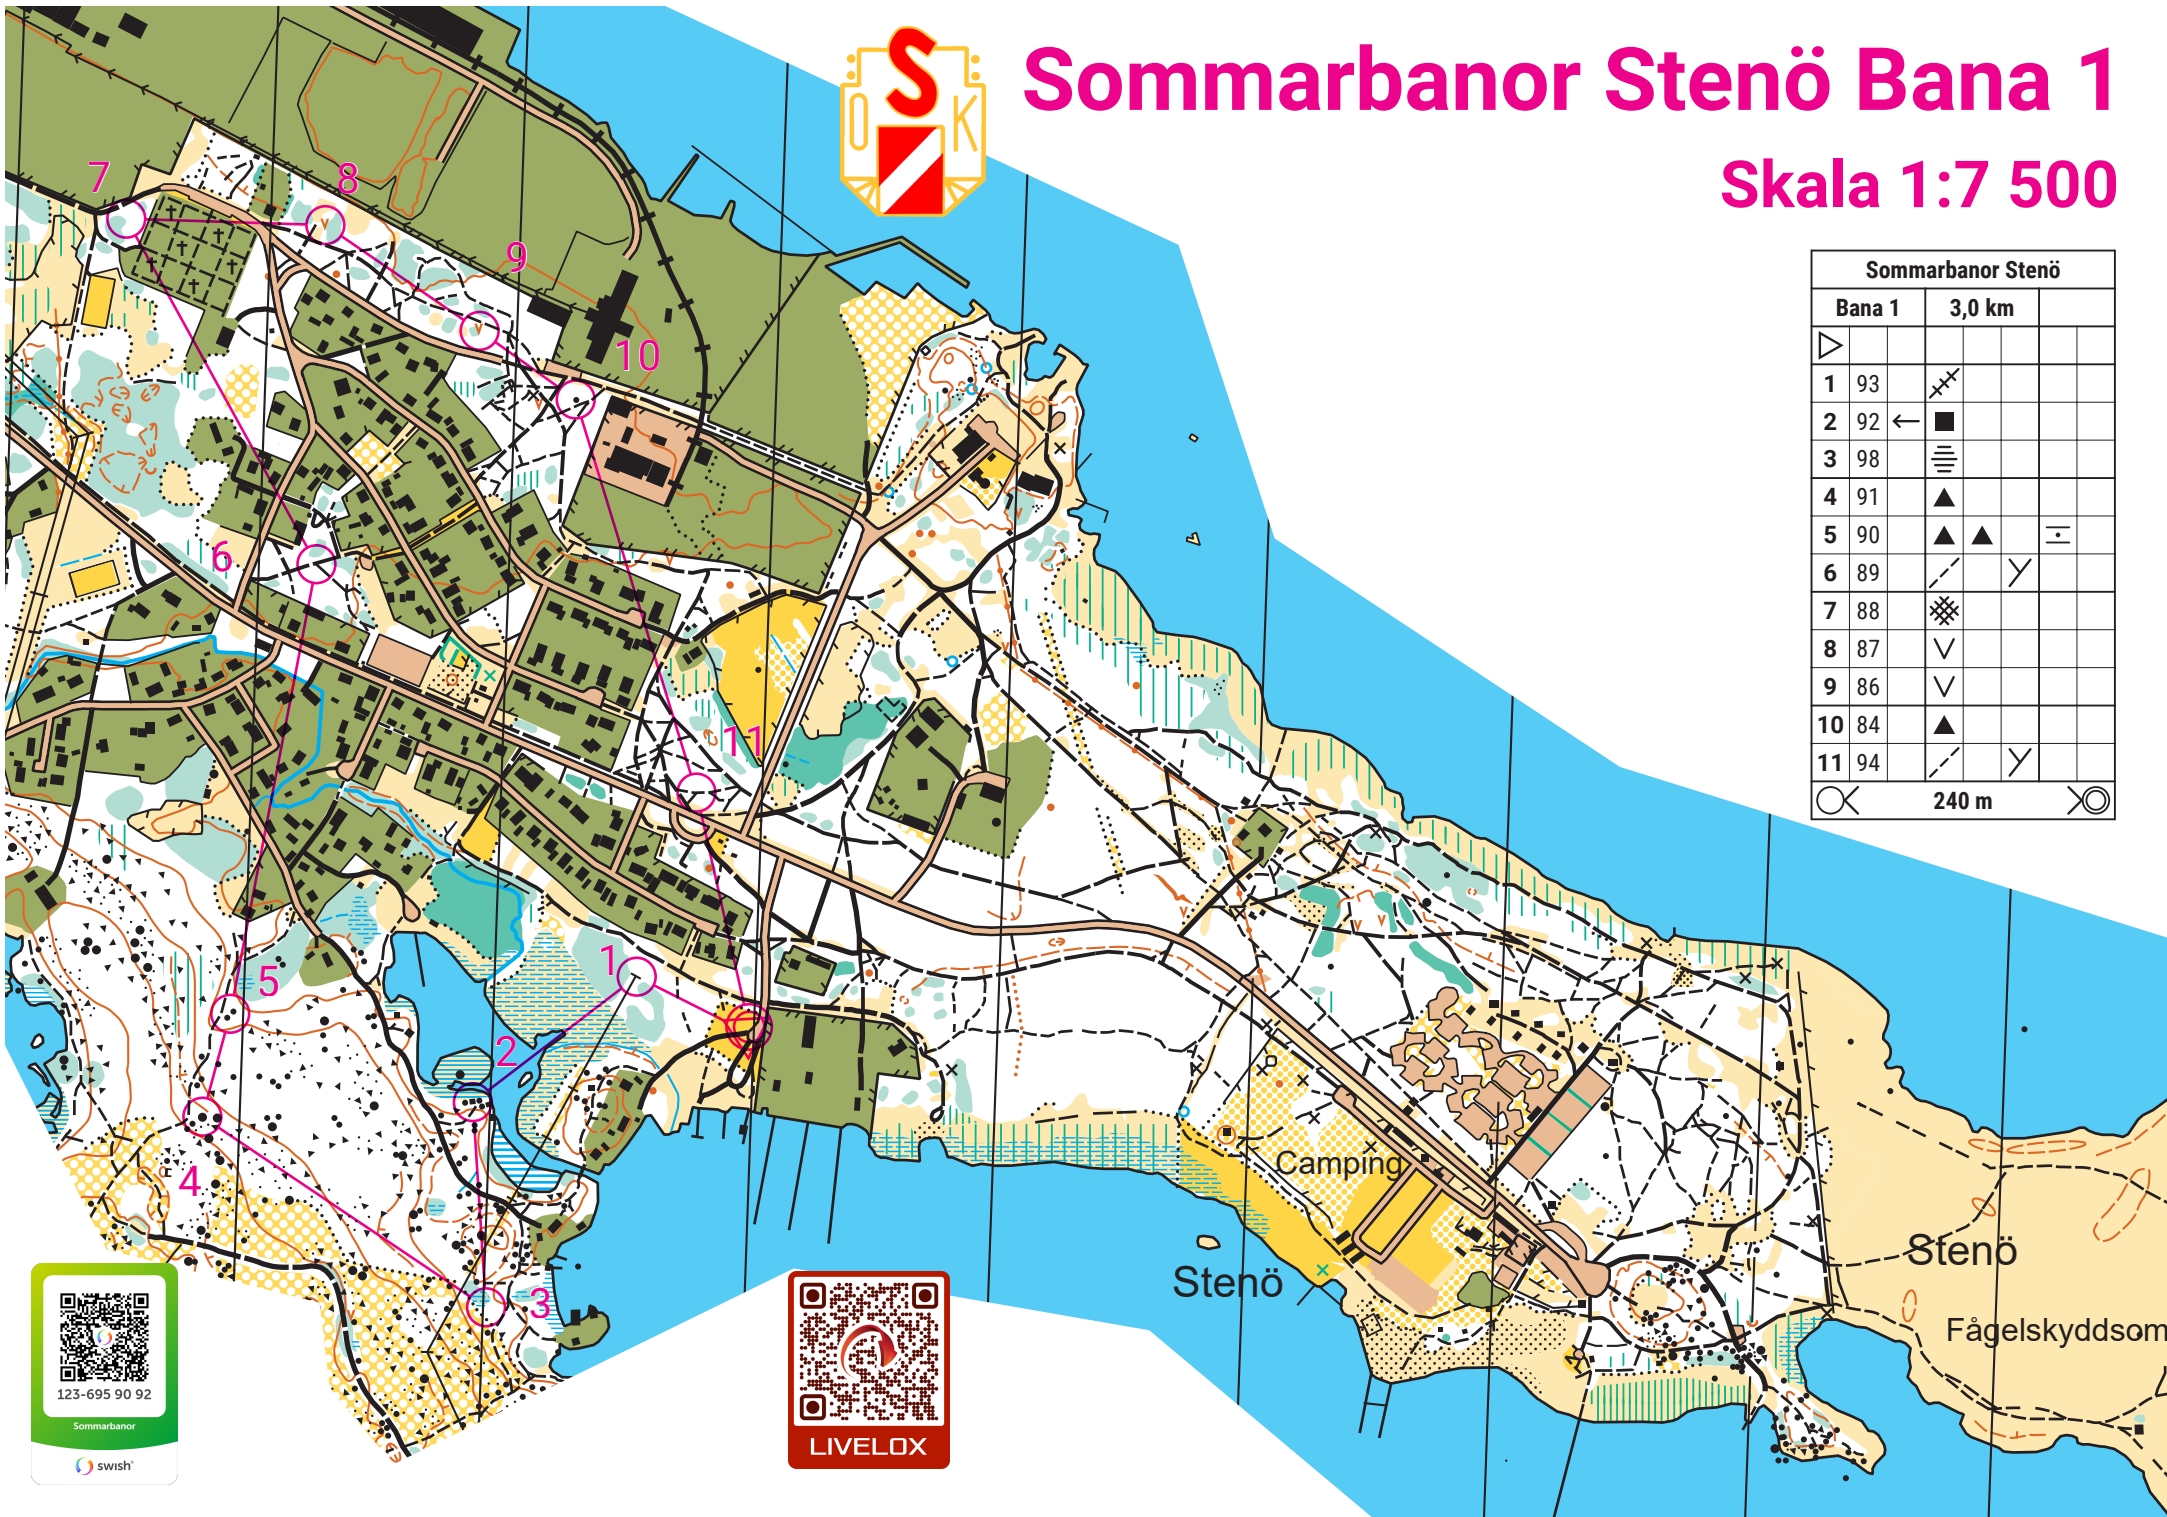

Sommarbanor Stenö Bana 1

Skala 1:7 500

Sommarbanor Stenö			
Bana 1		3,0 km	
1	93	⌘	
2	92	←■	
3	98	≡	
4	91	▲	
5	90	▲▲	≡
6	89	↘	↙
7	88	⊗	
8	87	∇	
9	86	∇	
10	84	▲	
11	94	↘	↙

○ 240 m ○