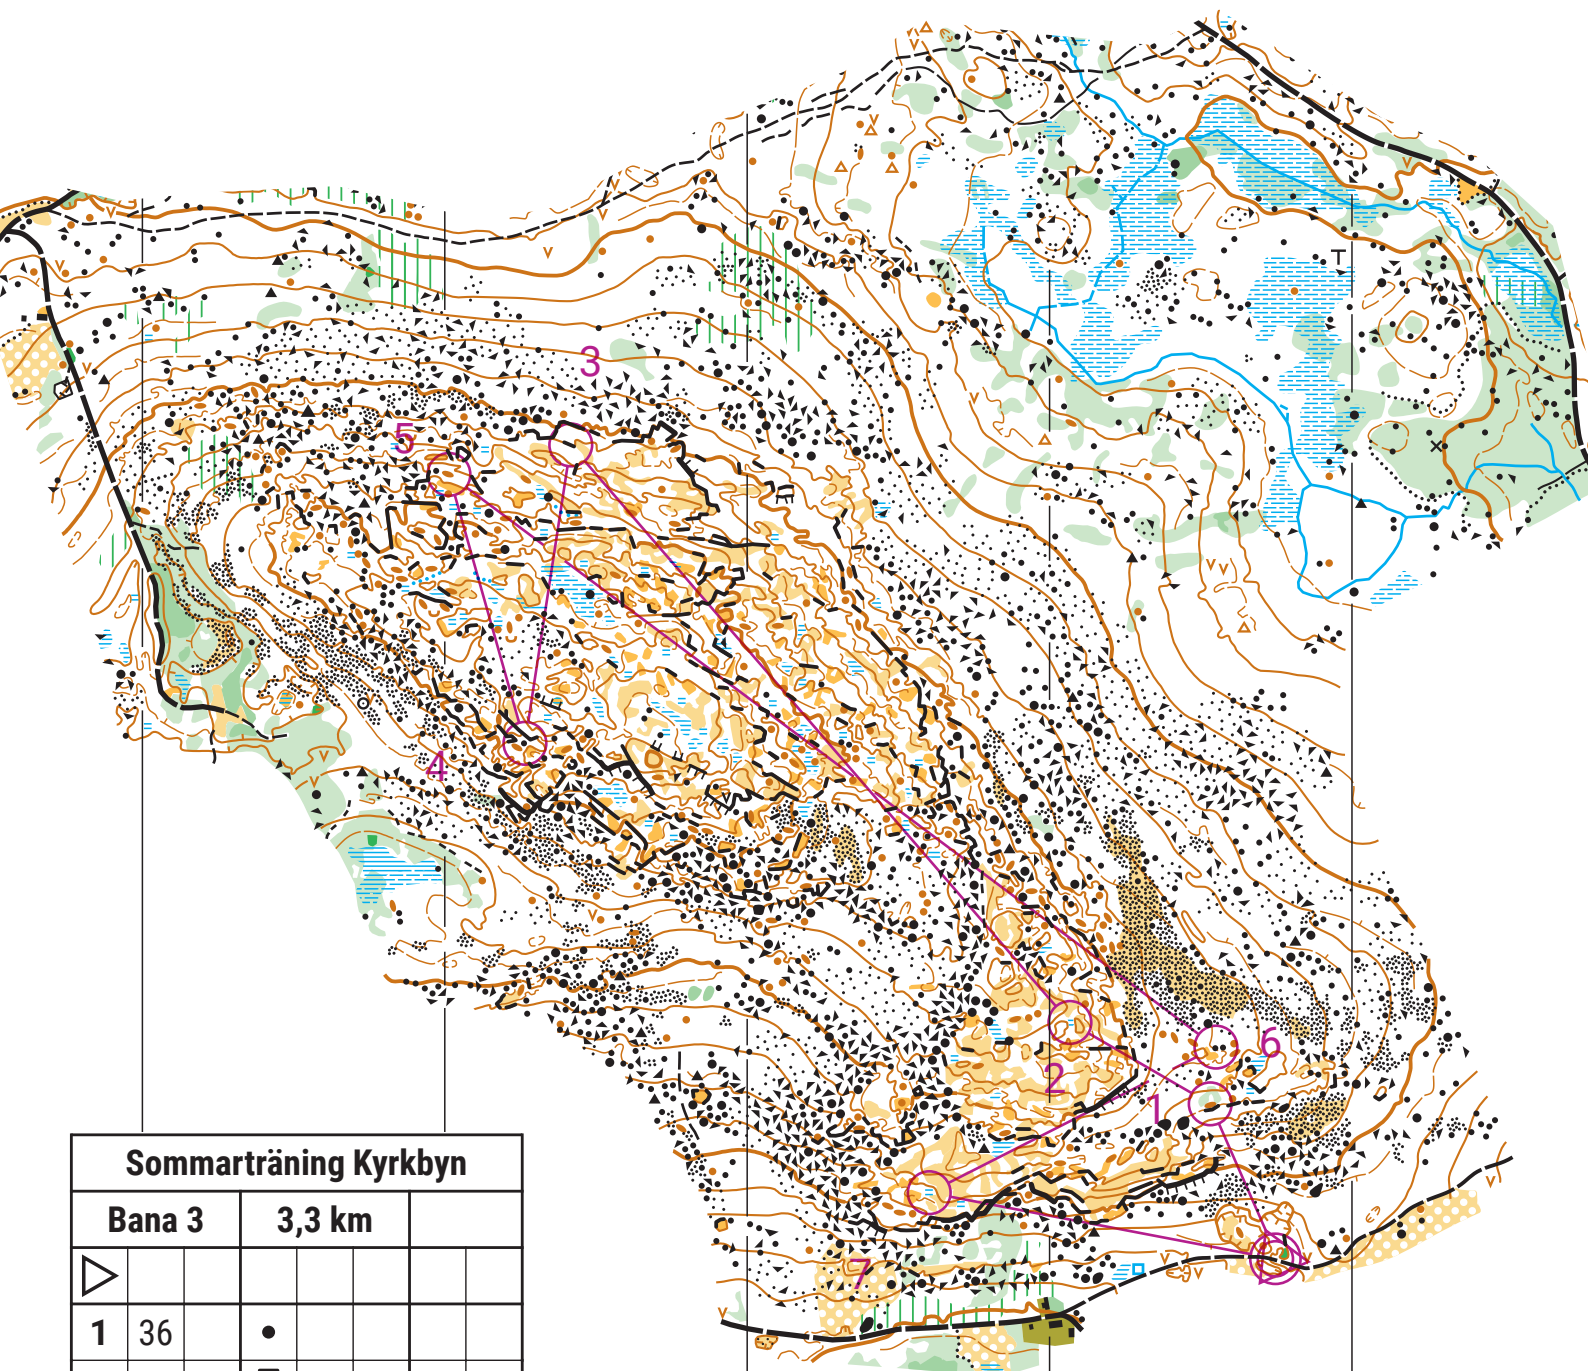

# Sommarträning Kyrkbyn - Bana 3

Skala 1:7 500

| Sommarträning Kyrkbyn |       |        |  |   |
|-----------------------|-------|--------|--|---|
| Bana 3                |       | 3,3 km |  |   |
| ▷                     |       |        |  |   |
| 1                     | 36    | •      |  |   |
| 2                     | 38    | ≡      |  |   |
| 3                     | 34    | ≡      |  |   |
| 4                     | 32    | ▲      |  |   |
| 5                     | 33    | •      |  |   |
| 6                     | 37    | ←▲     |  |   |
| 7                     | 35    | ≡      |  |   |
| ○                     | 350 m |        |  | ○ |

Startpunkten är söder om Olberget  
61°18'22.8"N 16°49'35.3"E  
Kontroller markerade med snitslar