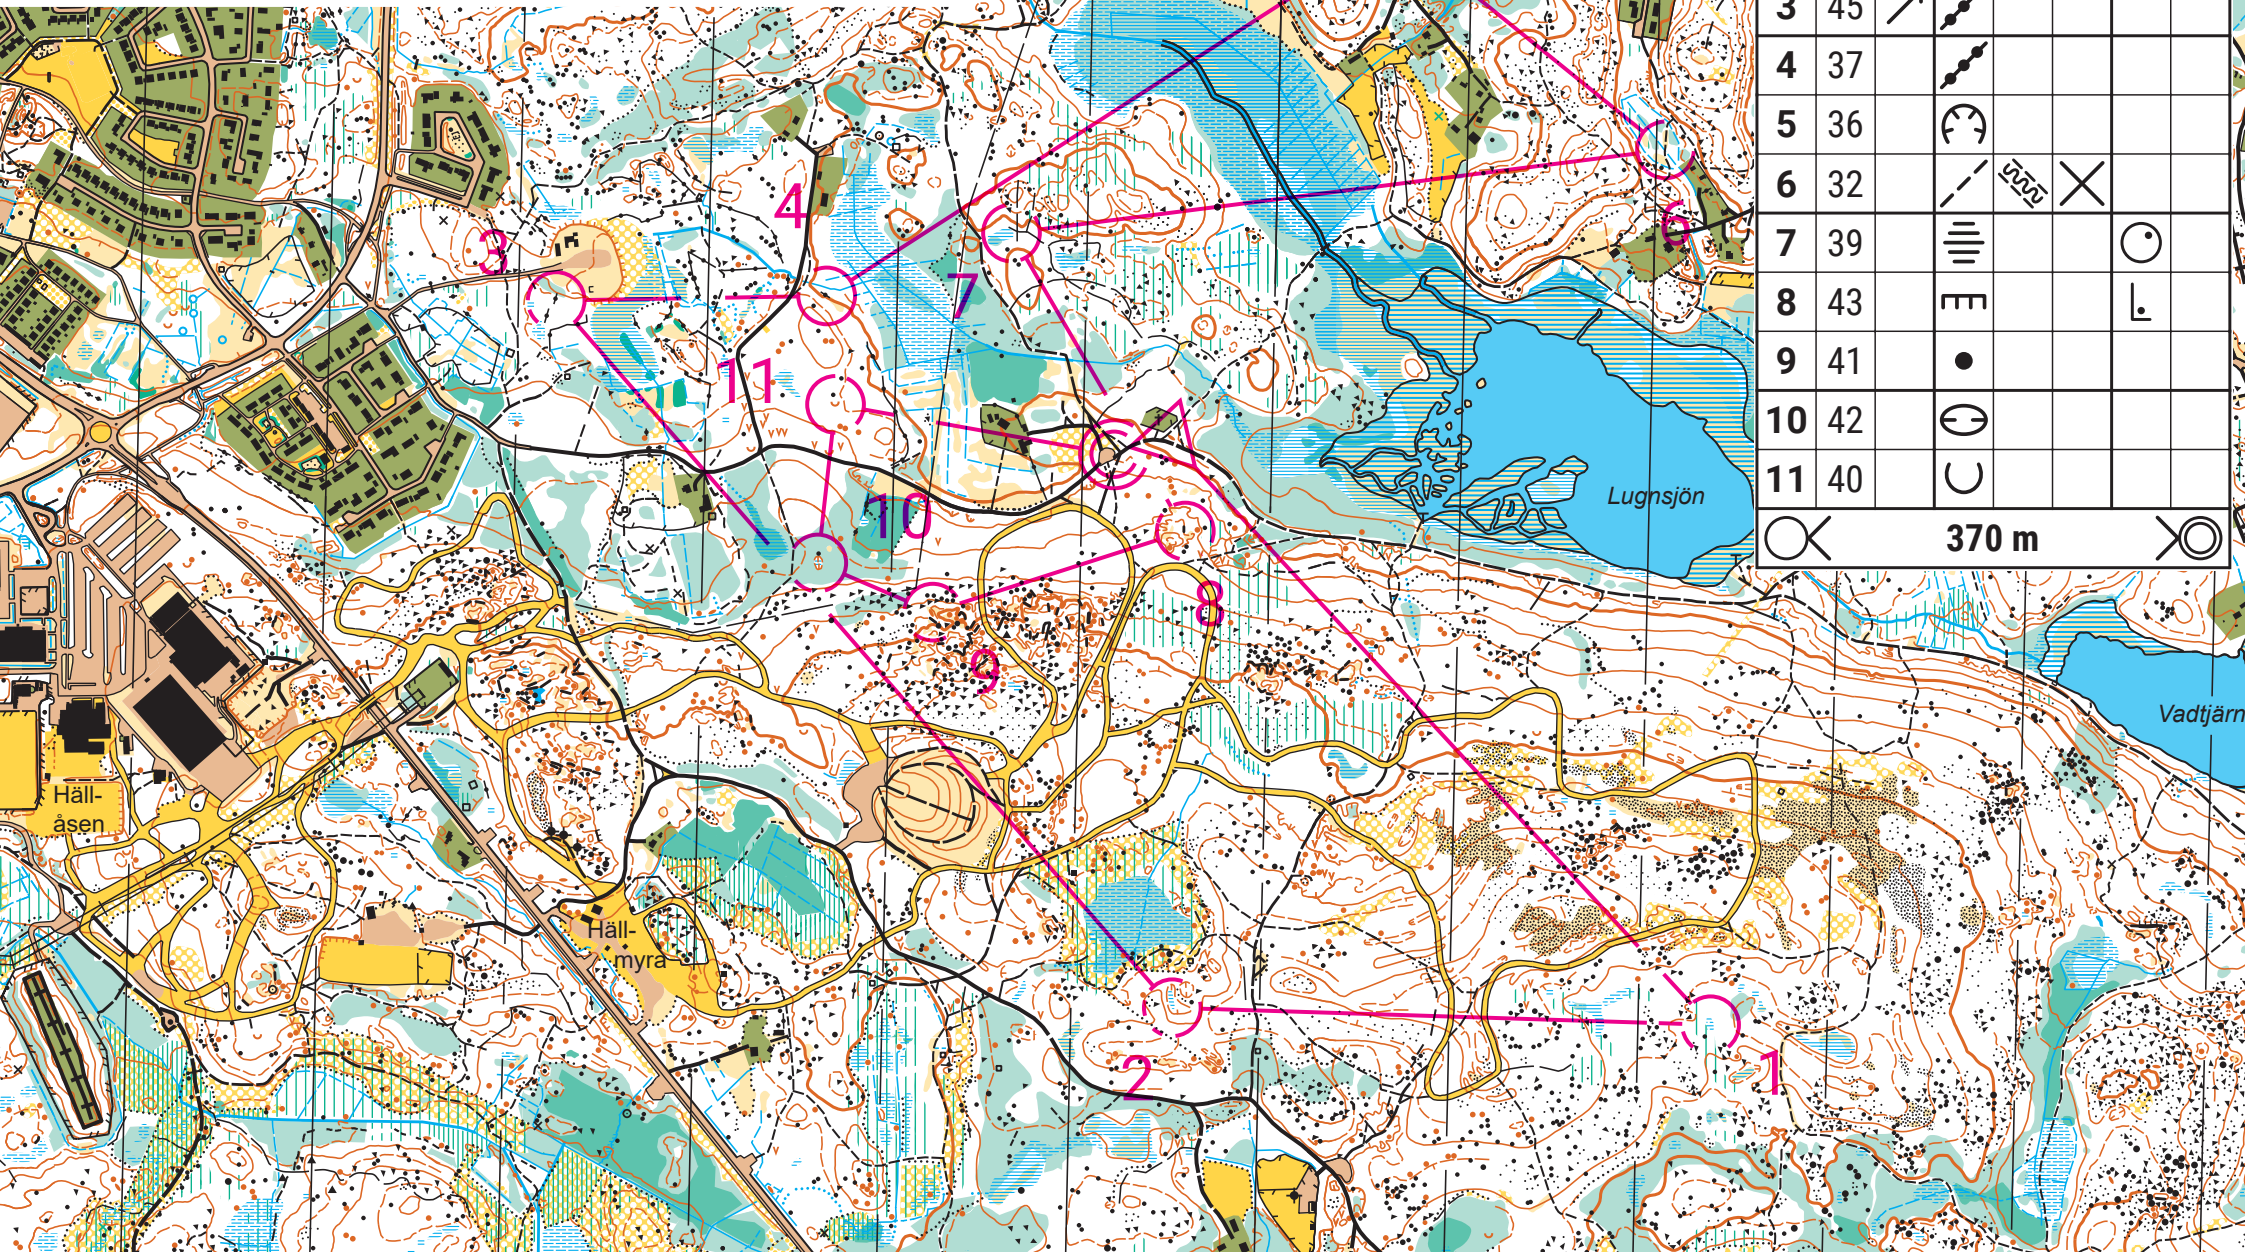

Elefantgraven

Skala 1:10 000

Elefantgraven				
Svart		7,2 km		
▷		/	/	Y
1	44	≡		
2	38	≡		○
3	45	↗	↗	
4	37	↗		
5	36	⊖		
6	32	/	≡	X
7	39	≡		○
8	43	≡		L
9	41	●		
10	42	⊖		
11	40	U		
⊗	370 m			⊗