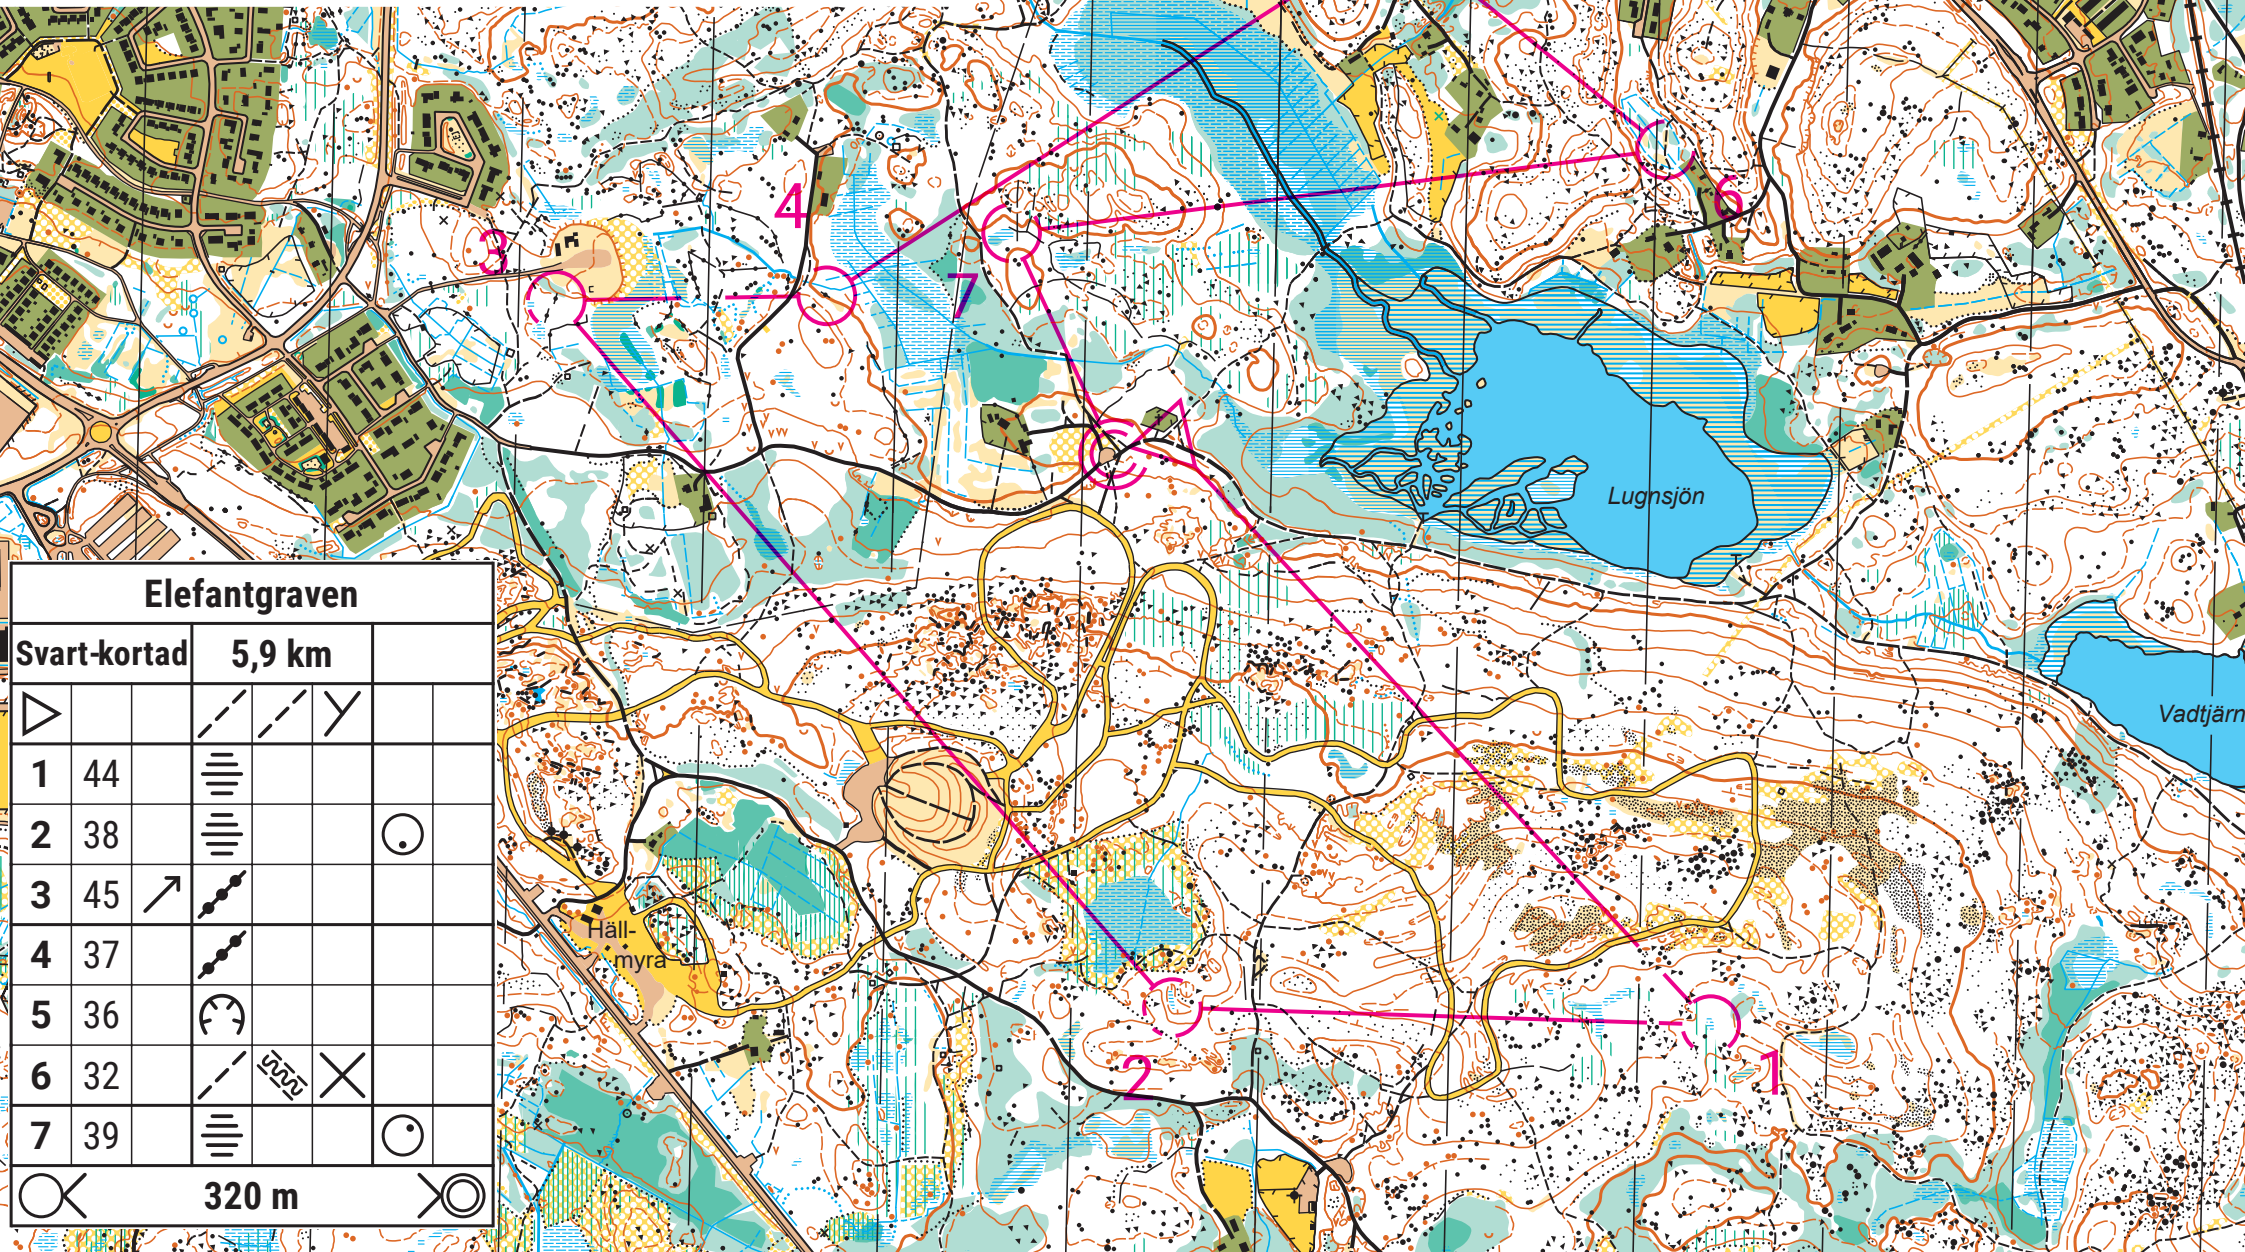

Elefantgraven

Skala 1:10 000

Elefantgraven				
Svart-kortad		5,9 km		
1	44			
2	38			
3	45			
4	37			
5	36			
6	32			
7	39			
		320 m		