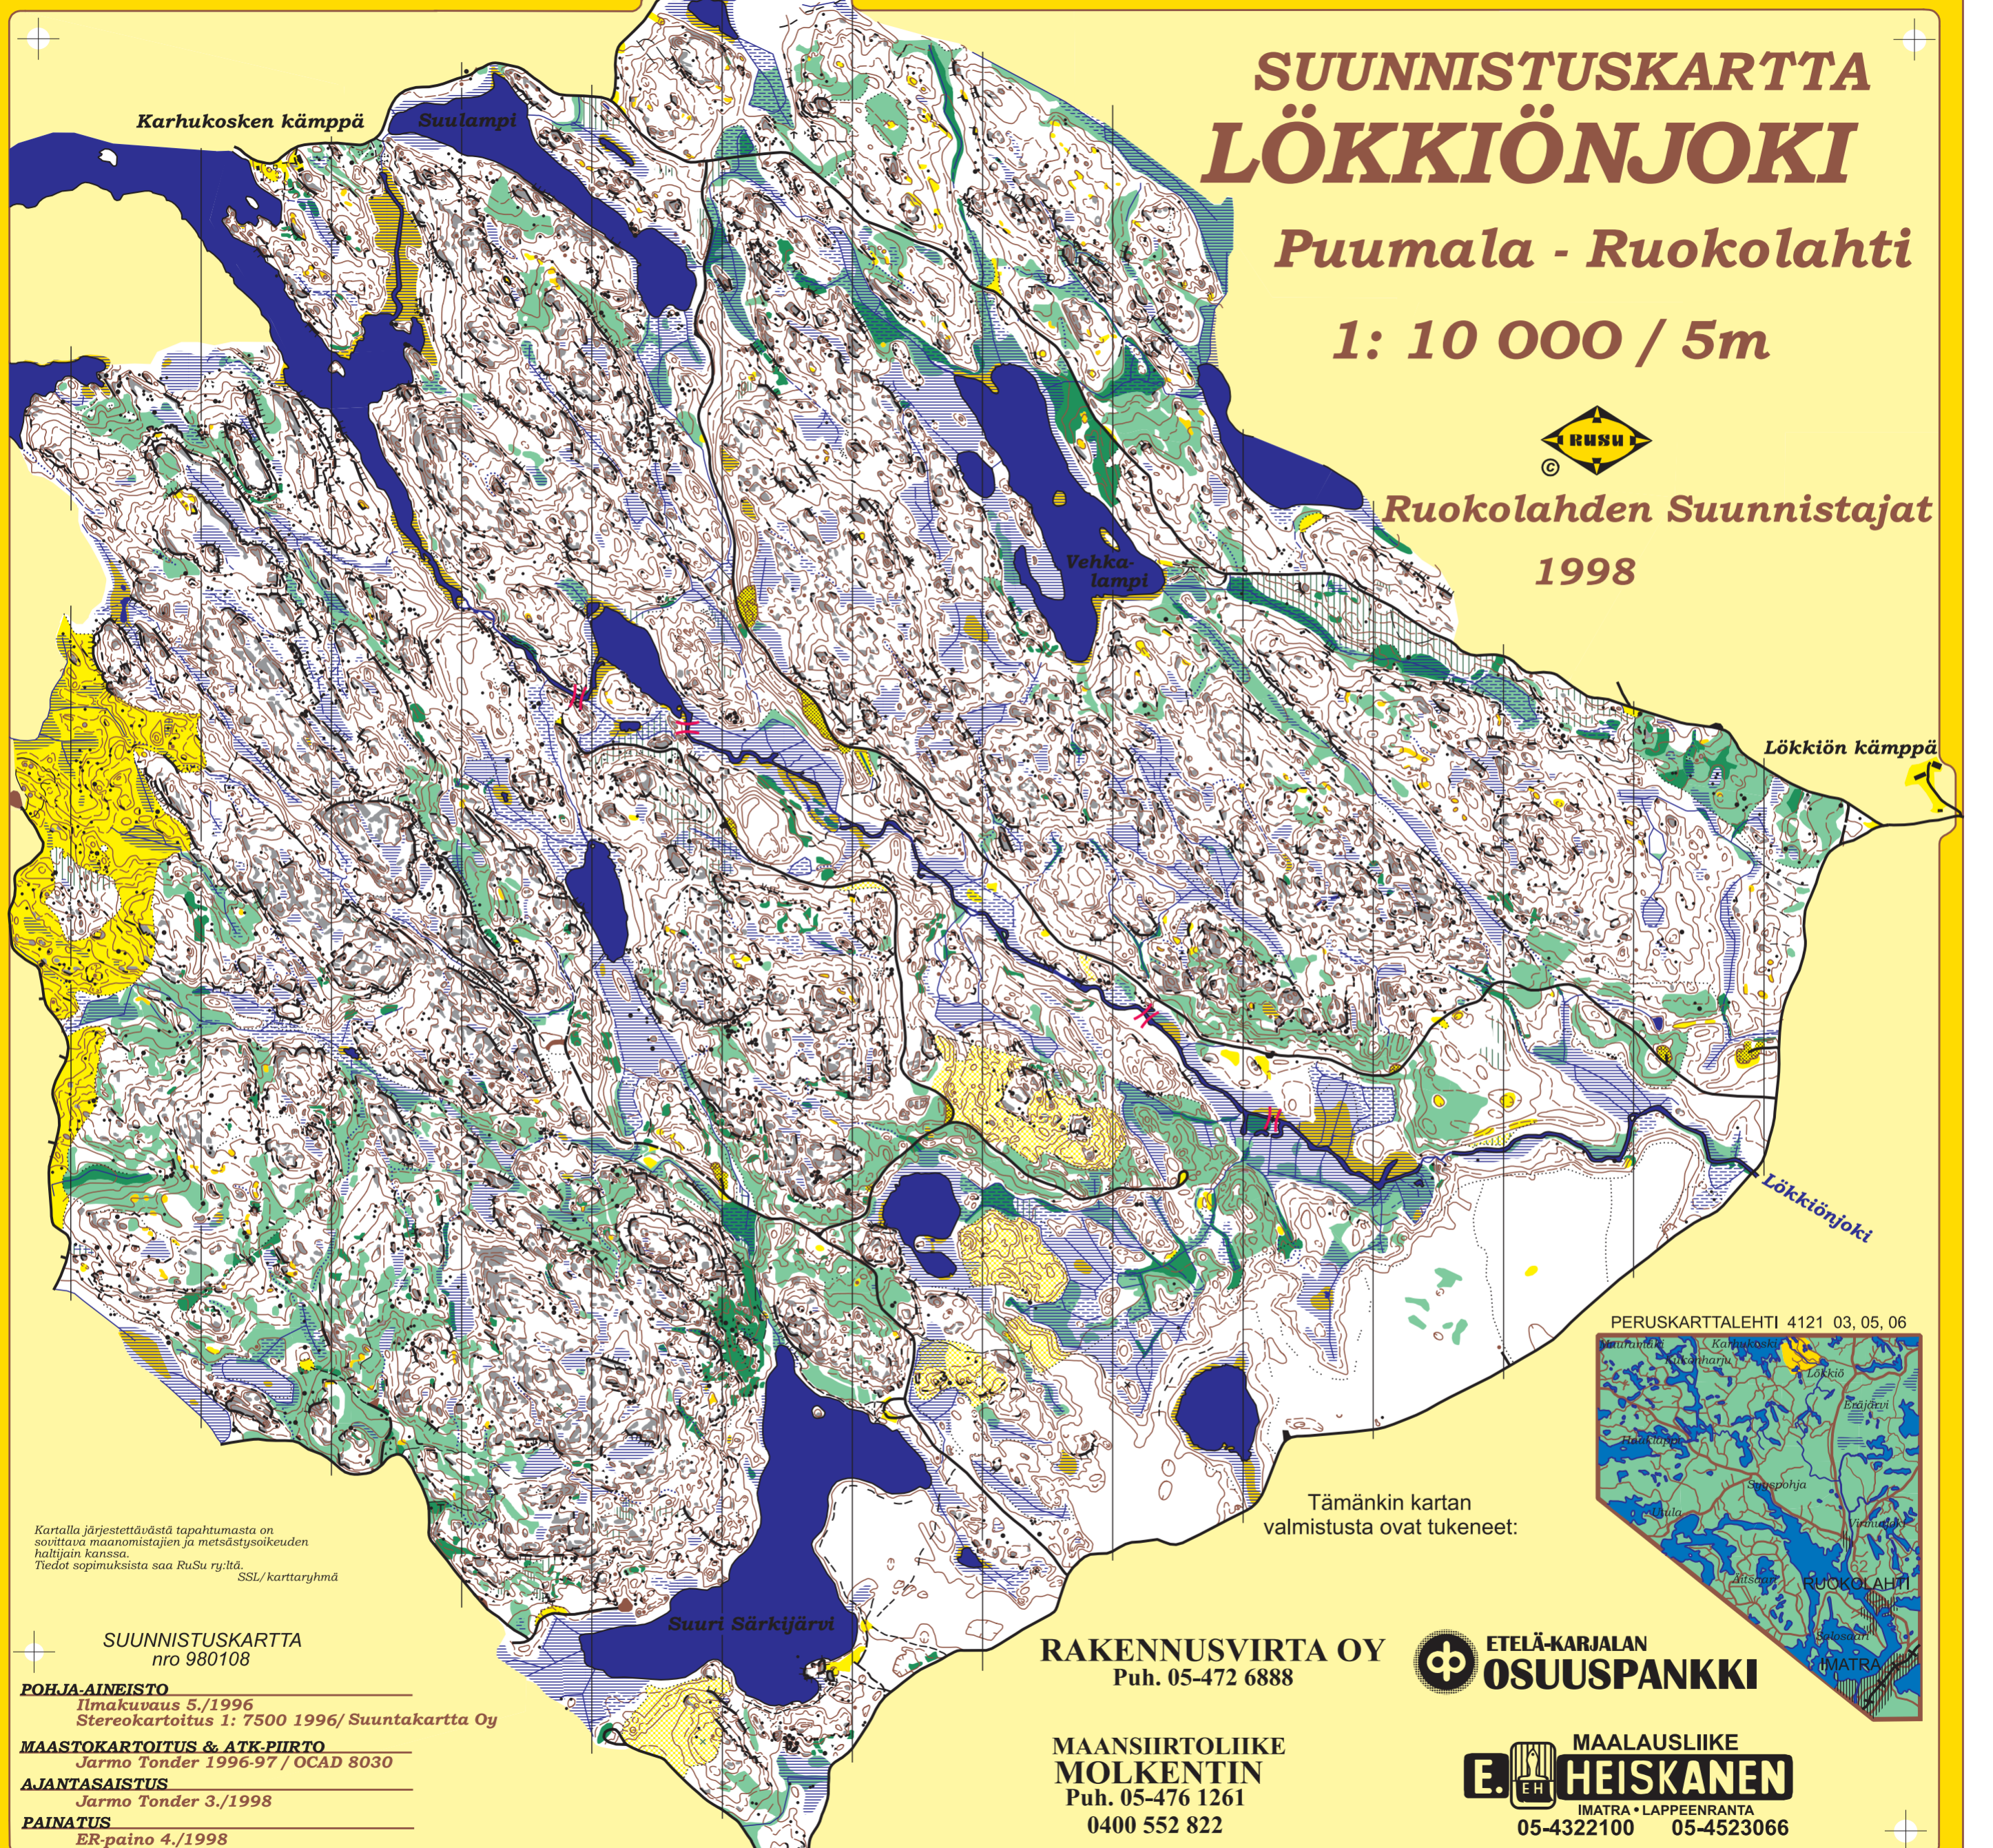

SUUNNISTUSKARTTA LÖKKIÖNJOKI

Puumala - Ruokolahti

1: 10 000 / 5m

Ruokolahden Suunnistajat
1998

Lötkkiön kämppä

Lötkkiönjoki

Kartalla järjestettävästä tapahtumasta on sovittava maanomistajien ja metsästysoikeuden haltijain kanssa. Tiedot sopimuksista saa RuSu ry:ltä. SSL/karttaryhmä

SUUNNISTUSKARTTA
nro 980108

- POHJA-AINEISTO**
Ilmakuvaus 5./1996
Stereokartoitus 1: 7500 1996/ Suuntakartta Oy
- MAASTOKARTOITUS & ATK-PIIRTO**
Jarmo Tonder 1996-97 / OCAD 8030
- AJANTASAISTUS**
Jarmo Tonder 3./1998
- PAINATUS**
ER-paino 4./1998