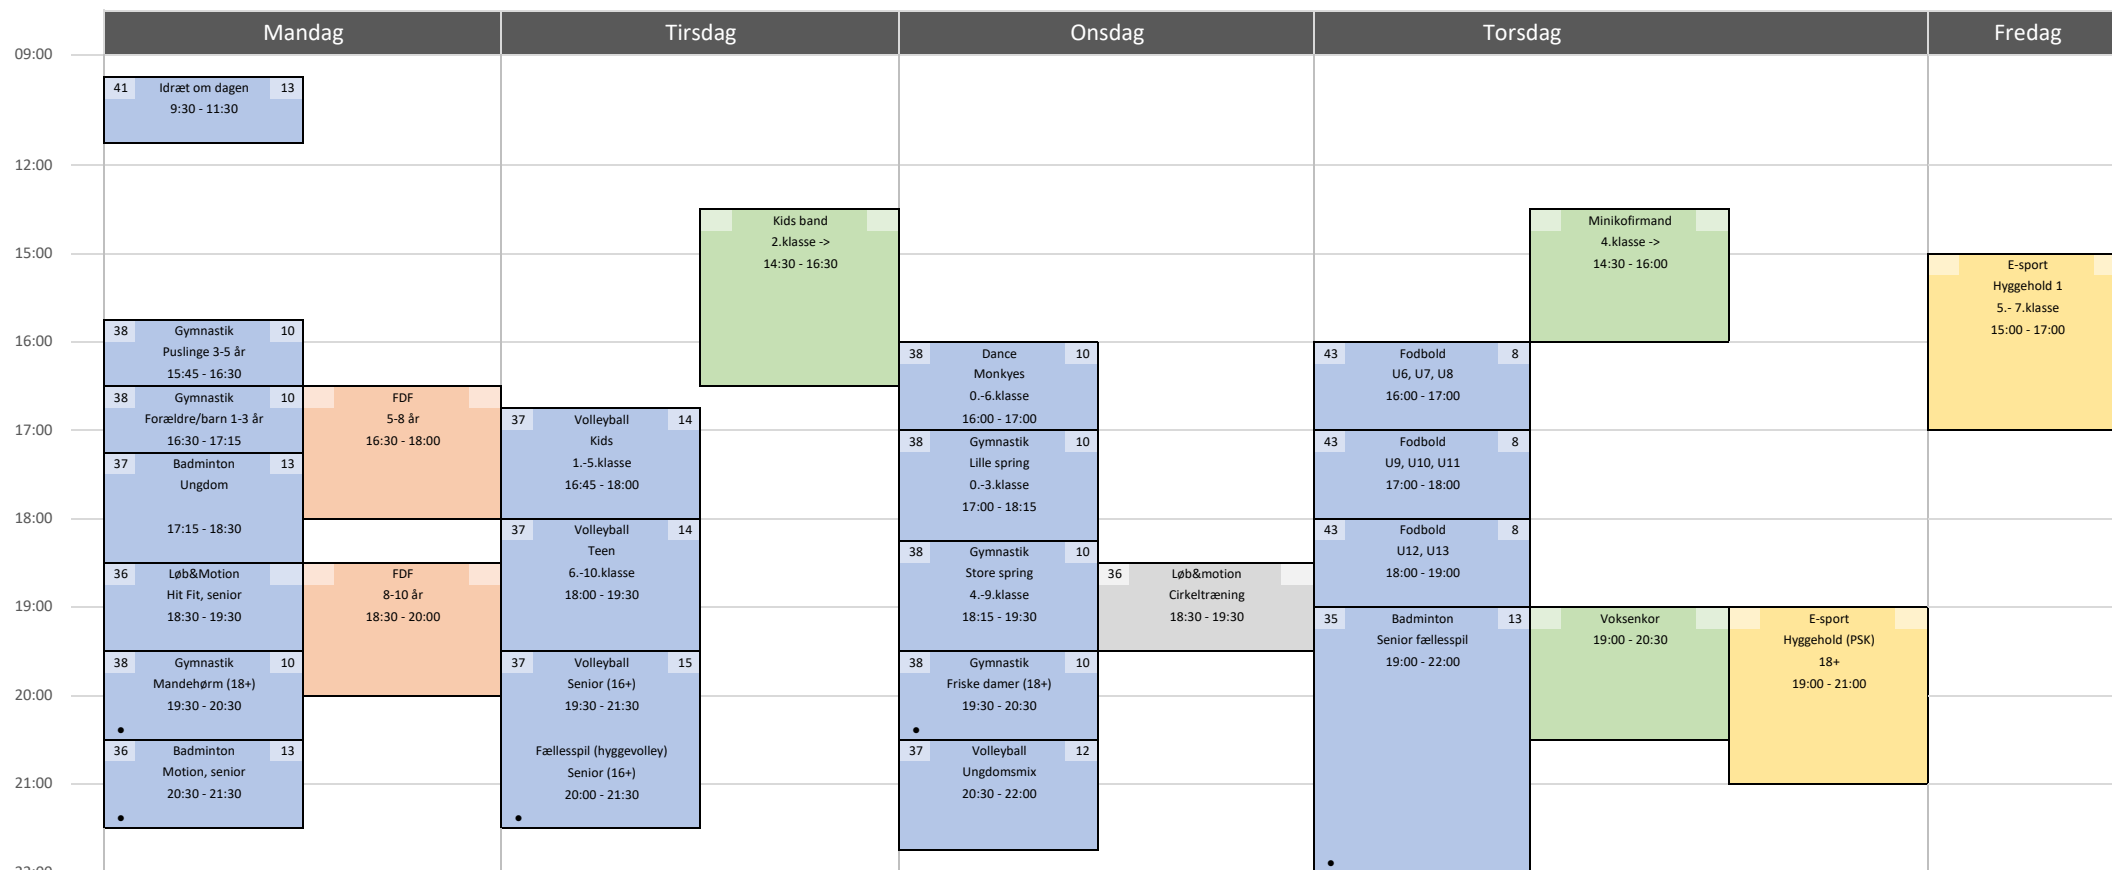

## Aktivitetsoversigt vintersæson 2021/2022

Hvor:

Hallen

FDF Hytten

Købmanden

Værestedet

Kirken

• = træning i skolernes ferie