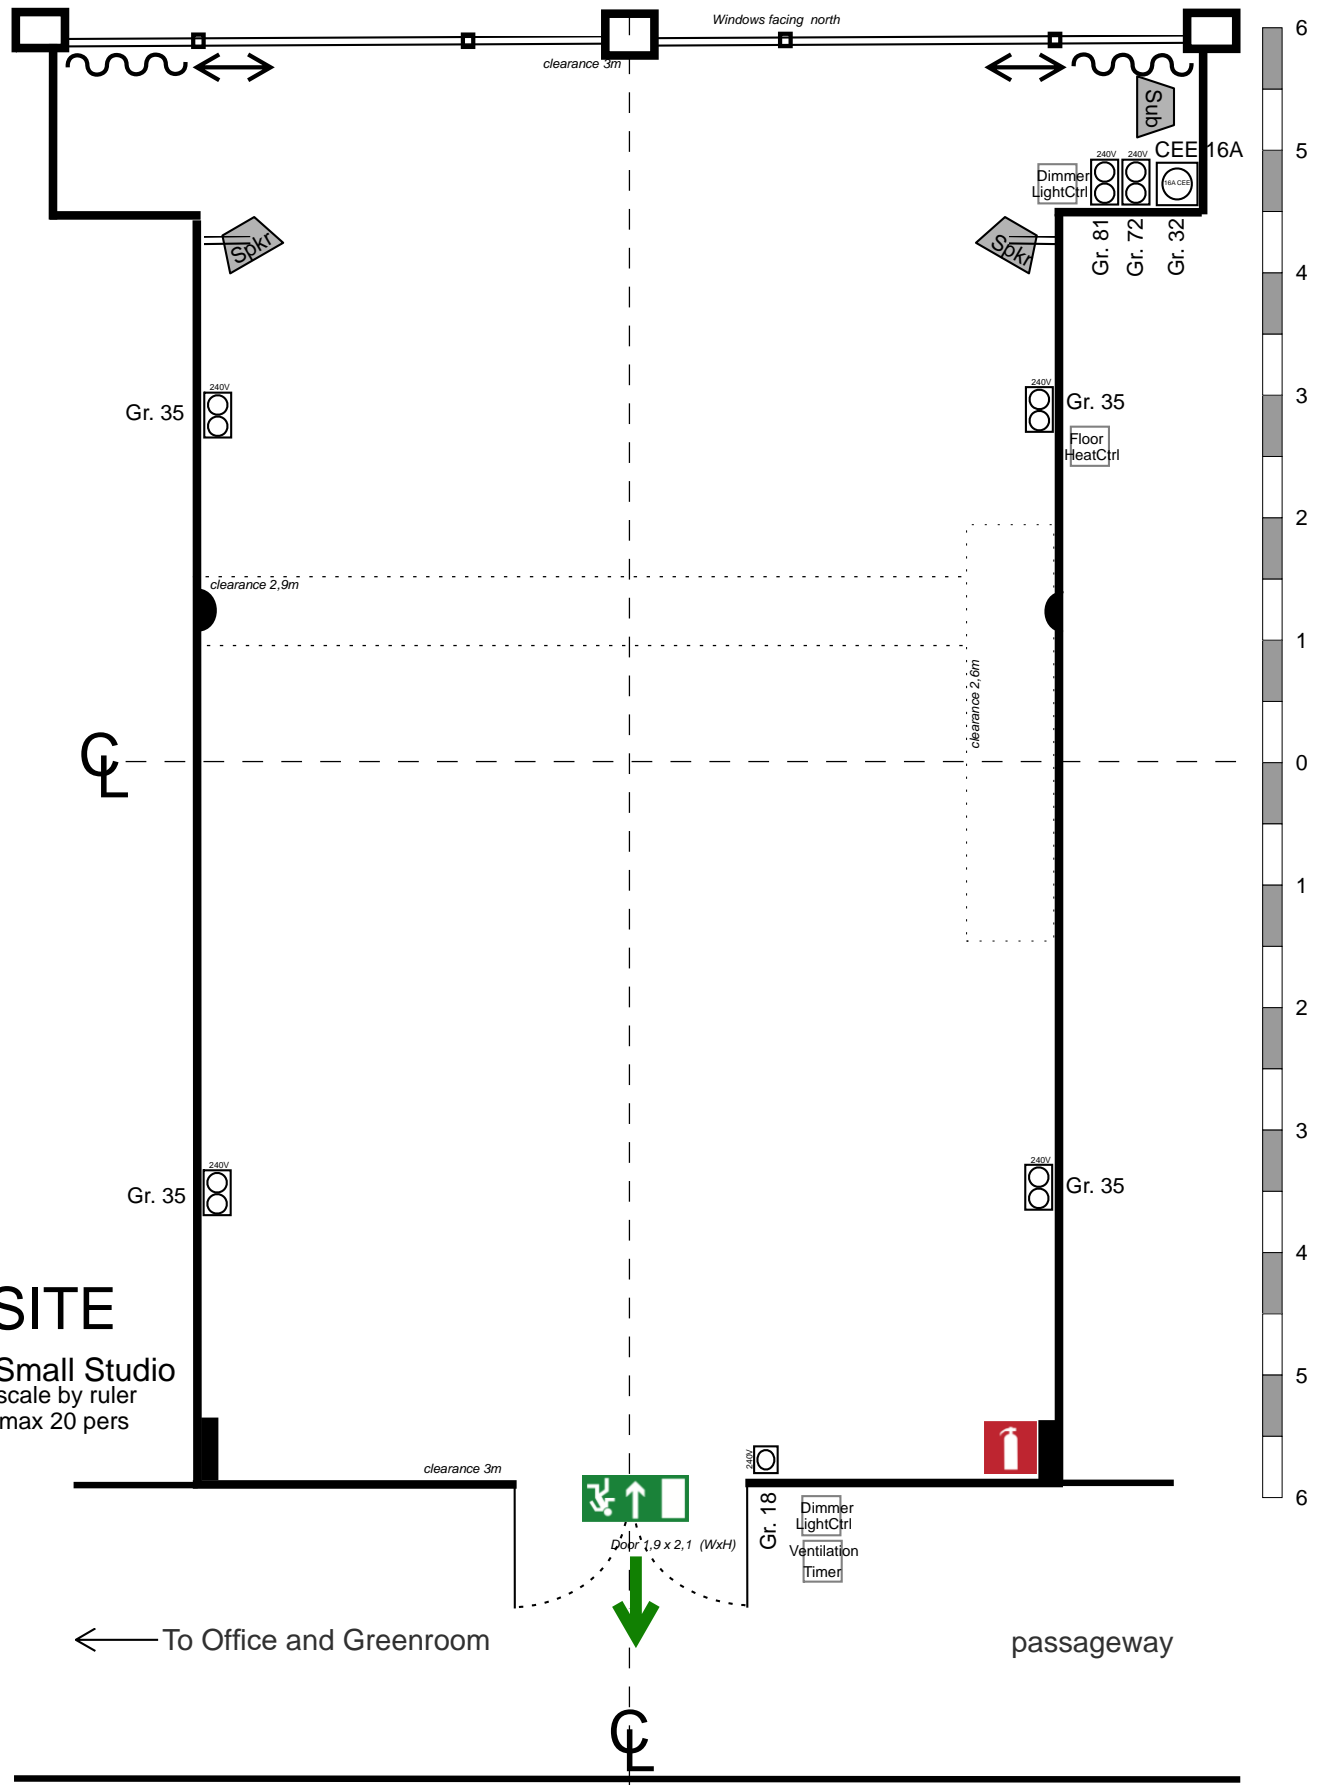

SITE
Small Studio
scale by ruler
max 20 pers

← To Office and Greenroom

passageway