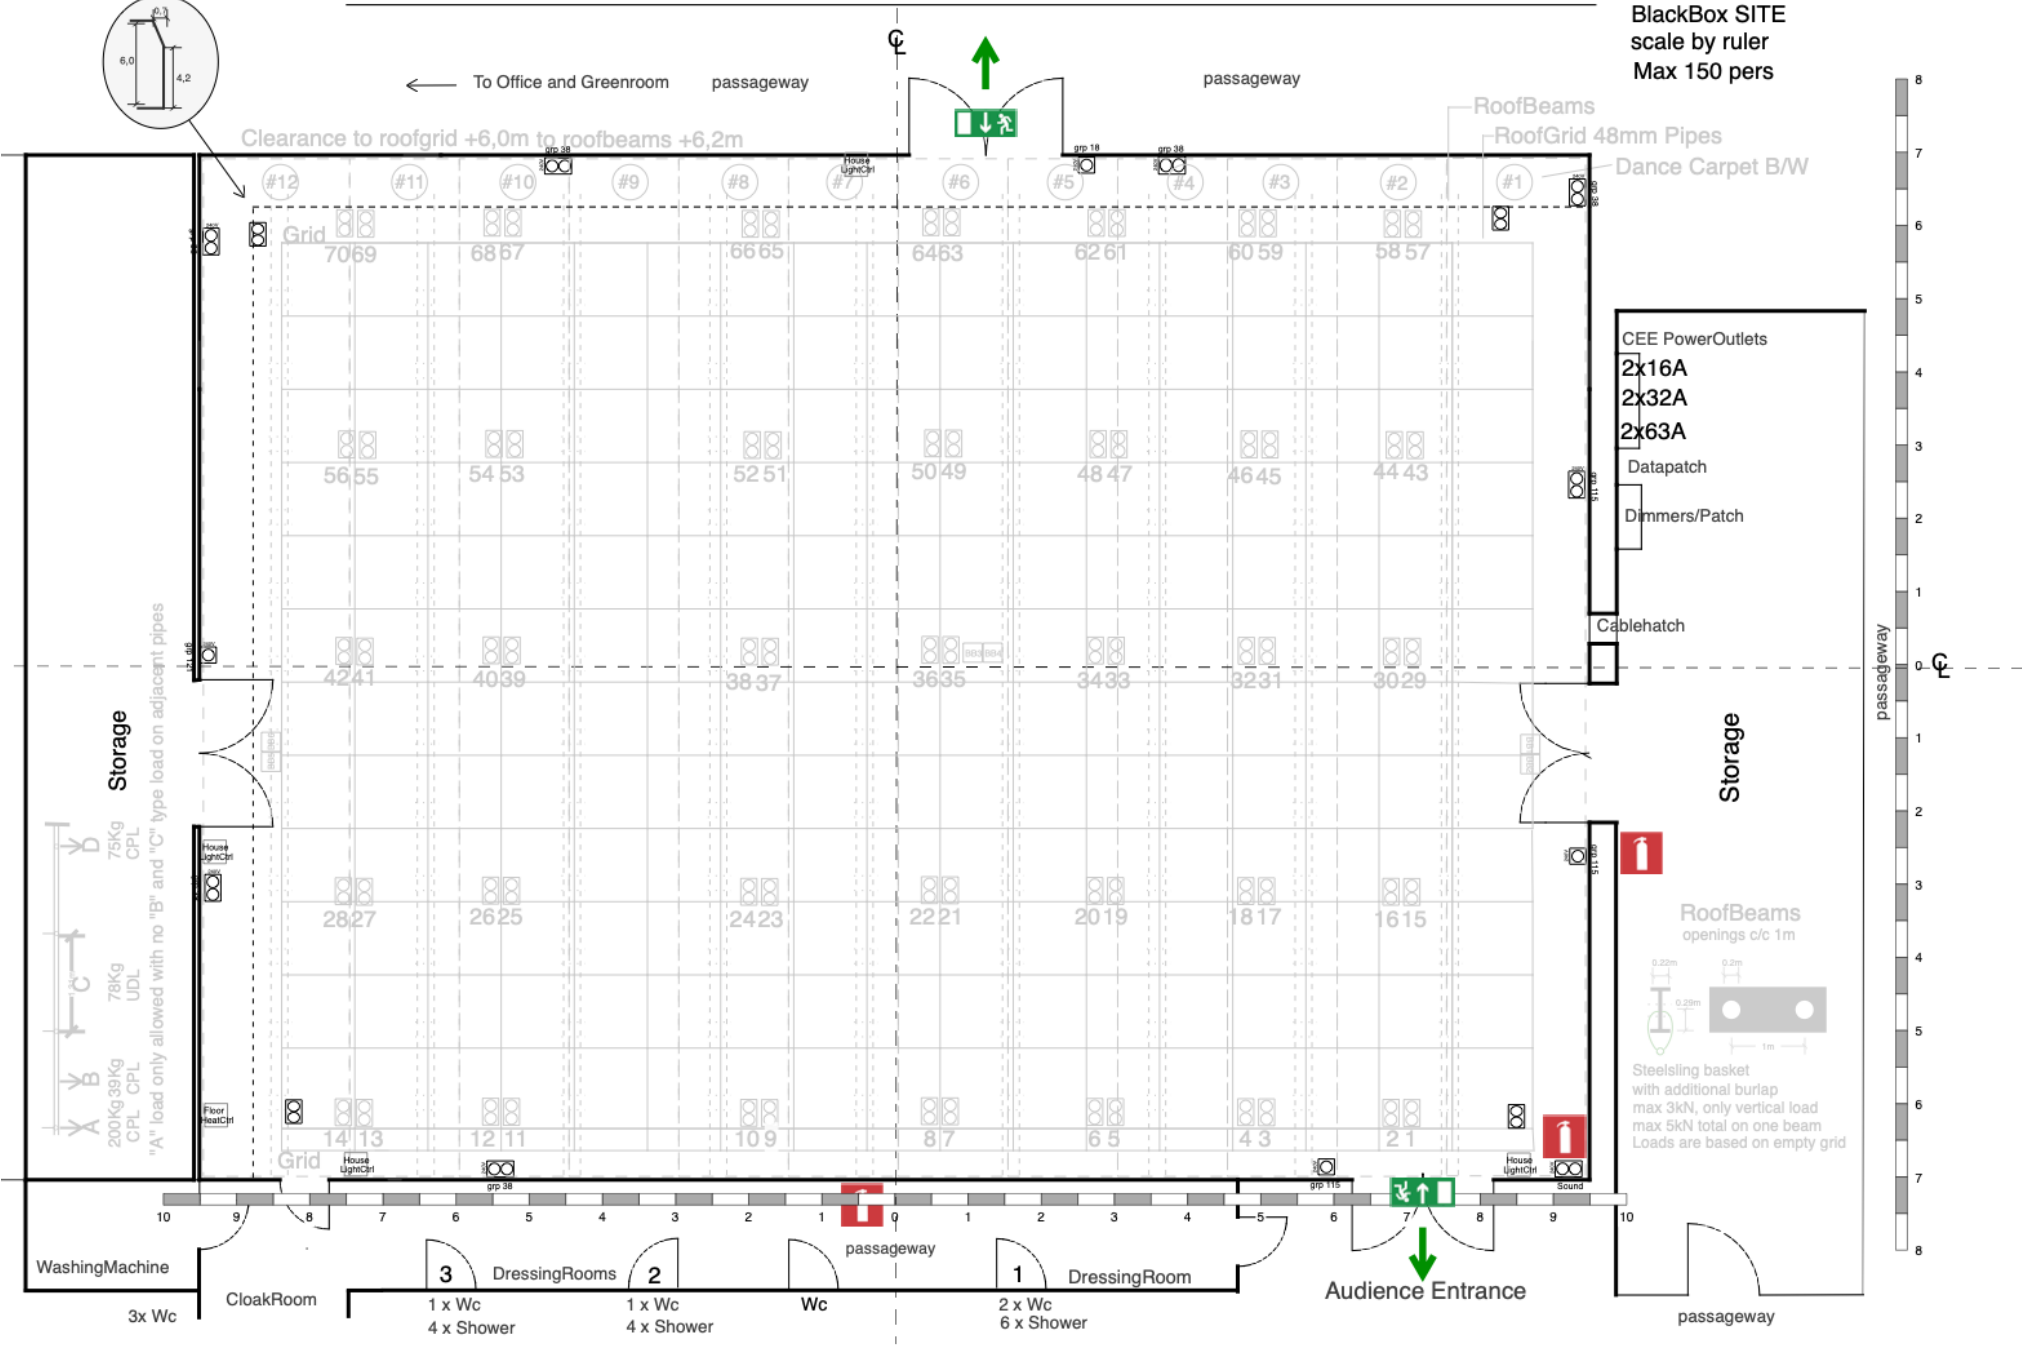

BlackBox SITE
scale by ruler
Max 150 pers