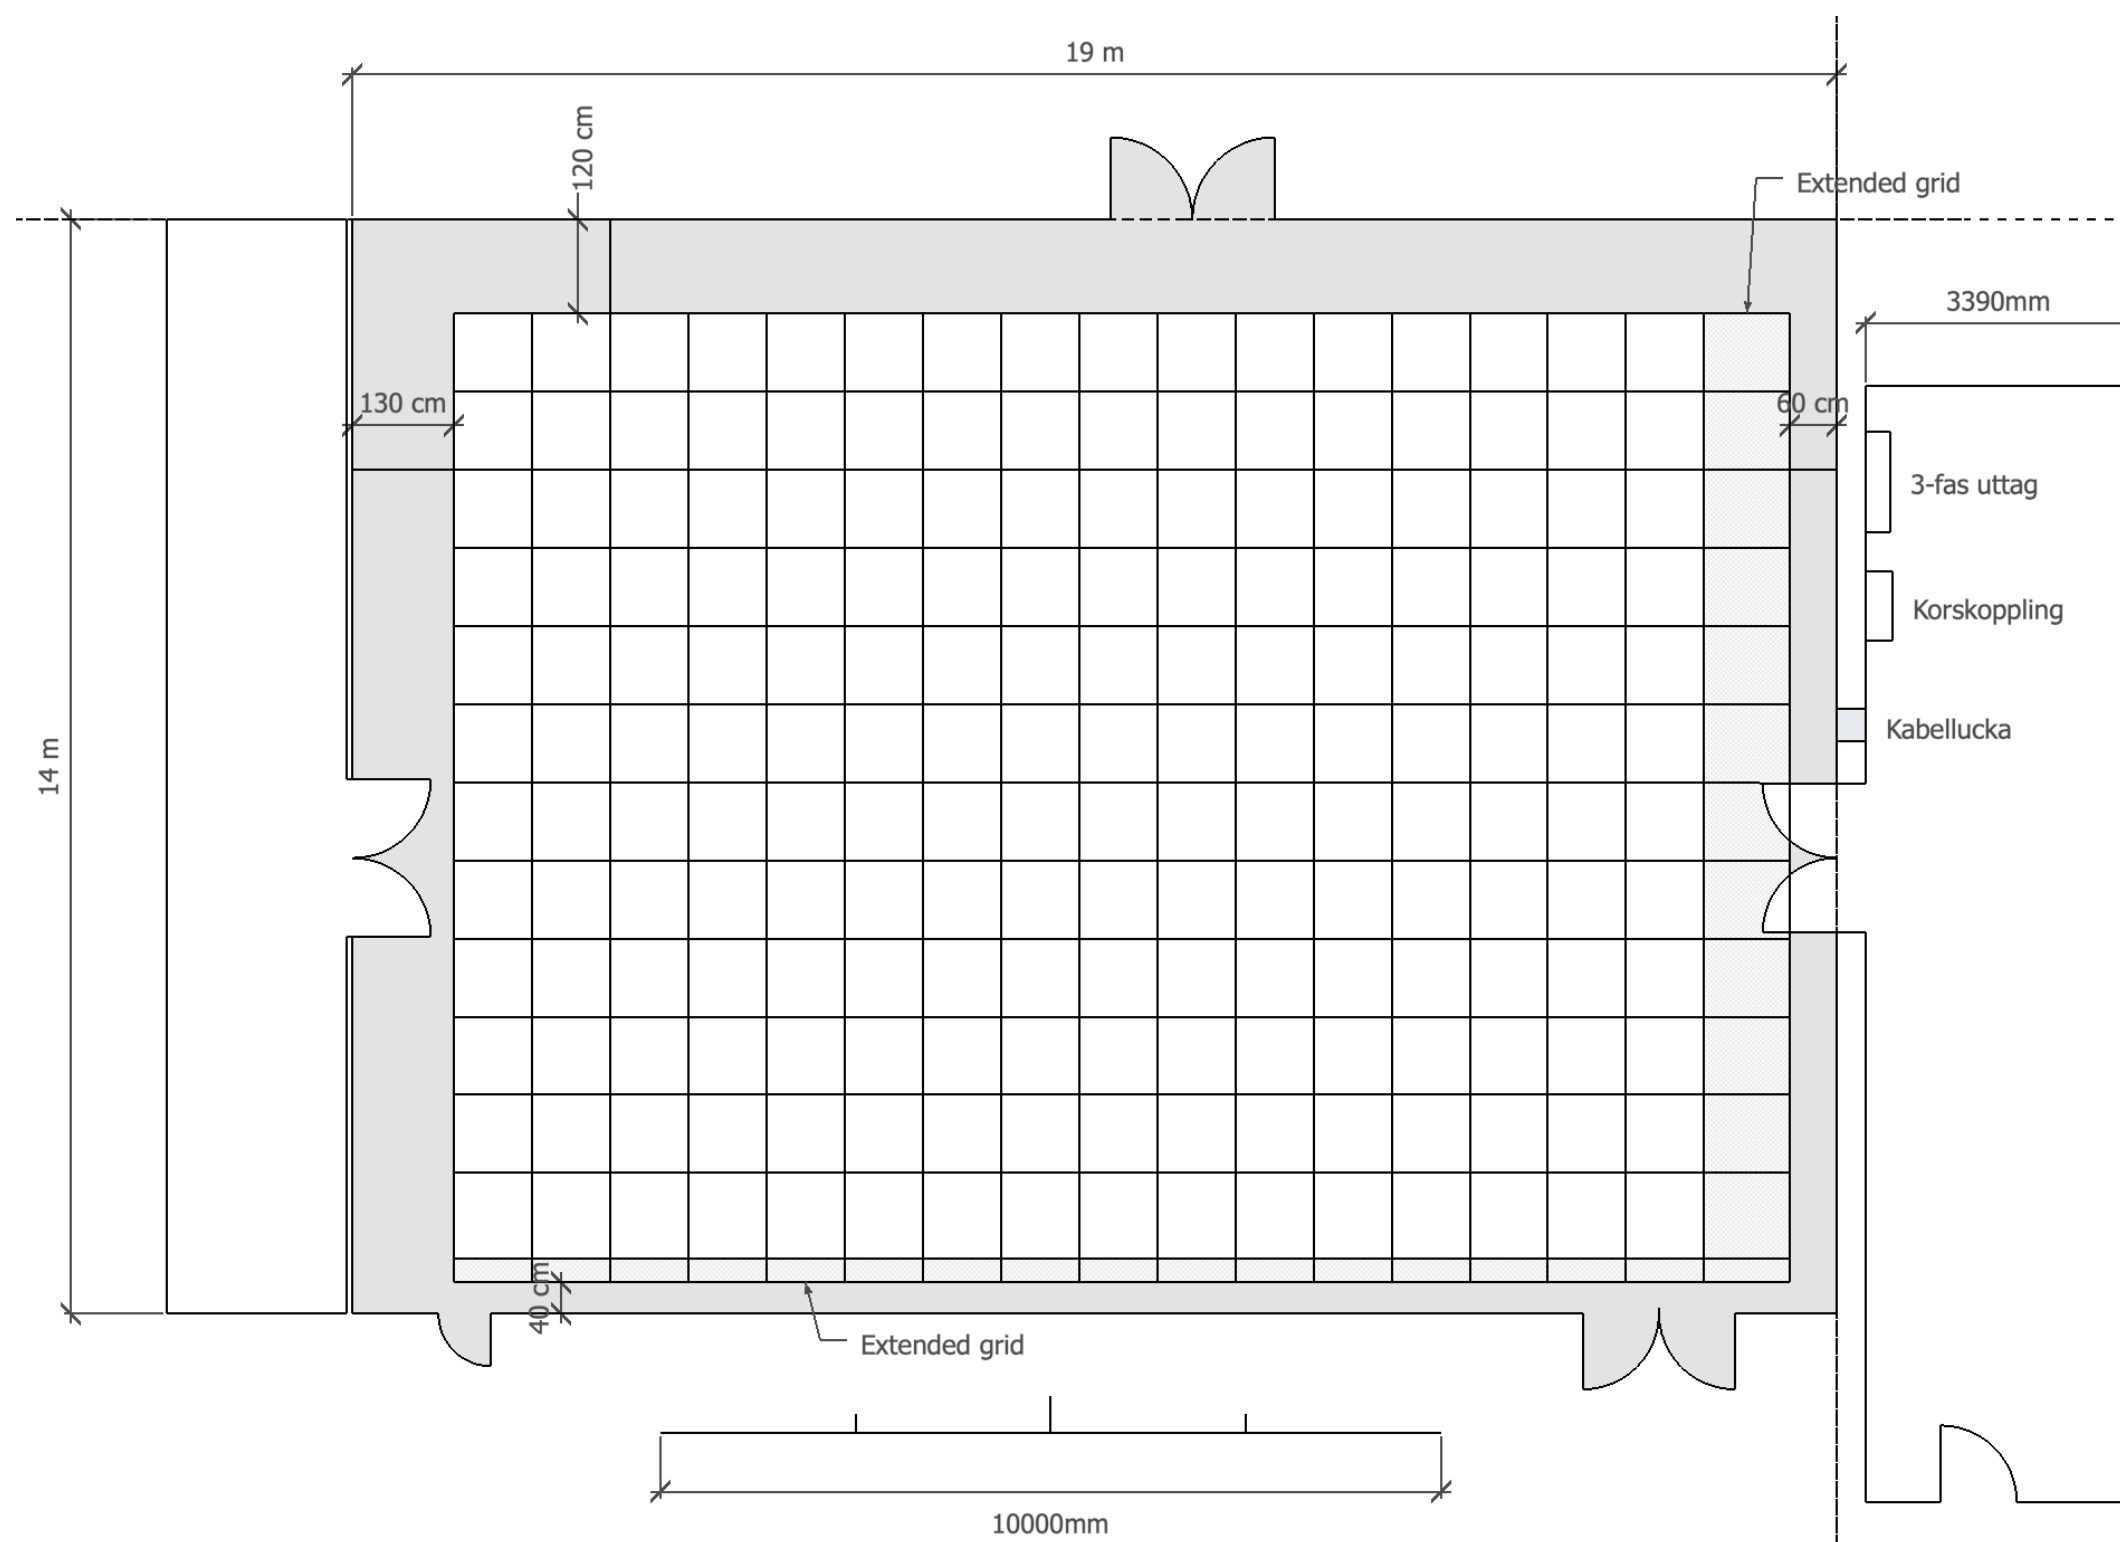

# Blackbox – SITE - Teknisk specifikation 200310

**Mått:** 19 x 14 m. 6 m höjd till grid.

**Golv:** Sviktande svart dansgolv med golvvärme. Max punktlast 300 kg. Svart dansmatta.  
OBS – Förbjudet att skruva i golvet.

**Grid:** Fast monterad, 1x1 m rutnmönster. Max last totalt 2500 kg.

**Inlast:** Genom huvudentré. Dörrmått 1,9x2,10 m.

**Ei i teknikrum:**

2 st 63A CEE (3-fas)  
2 st 32A CEE (3-fas)  
2 st 16A CEE (3-fas)