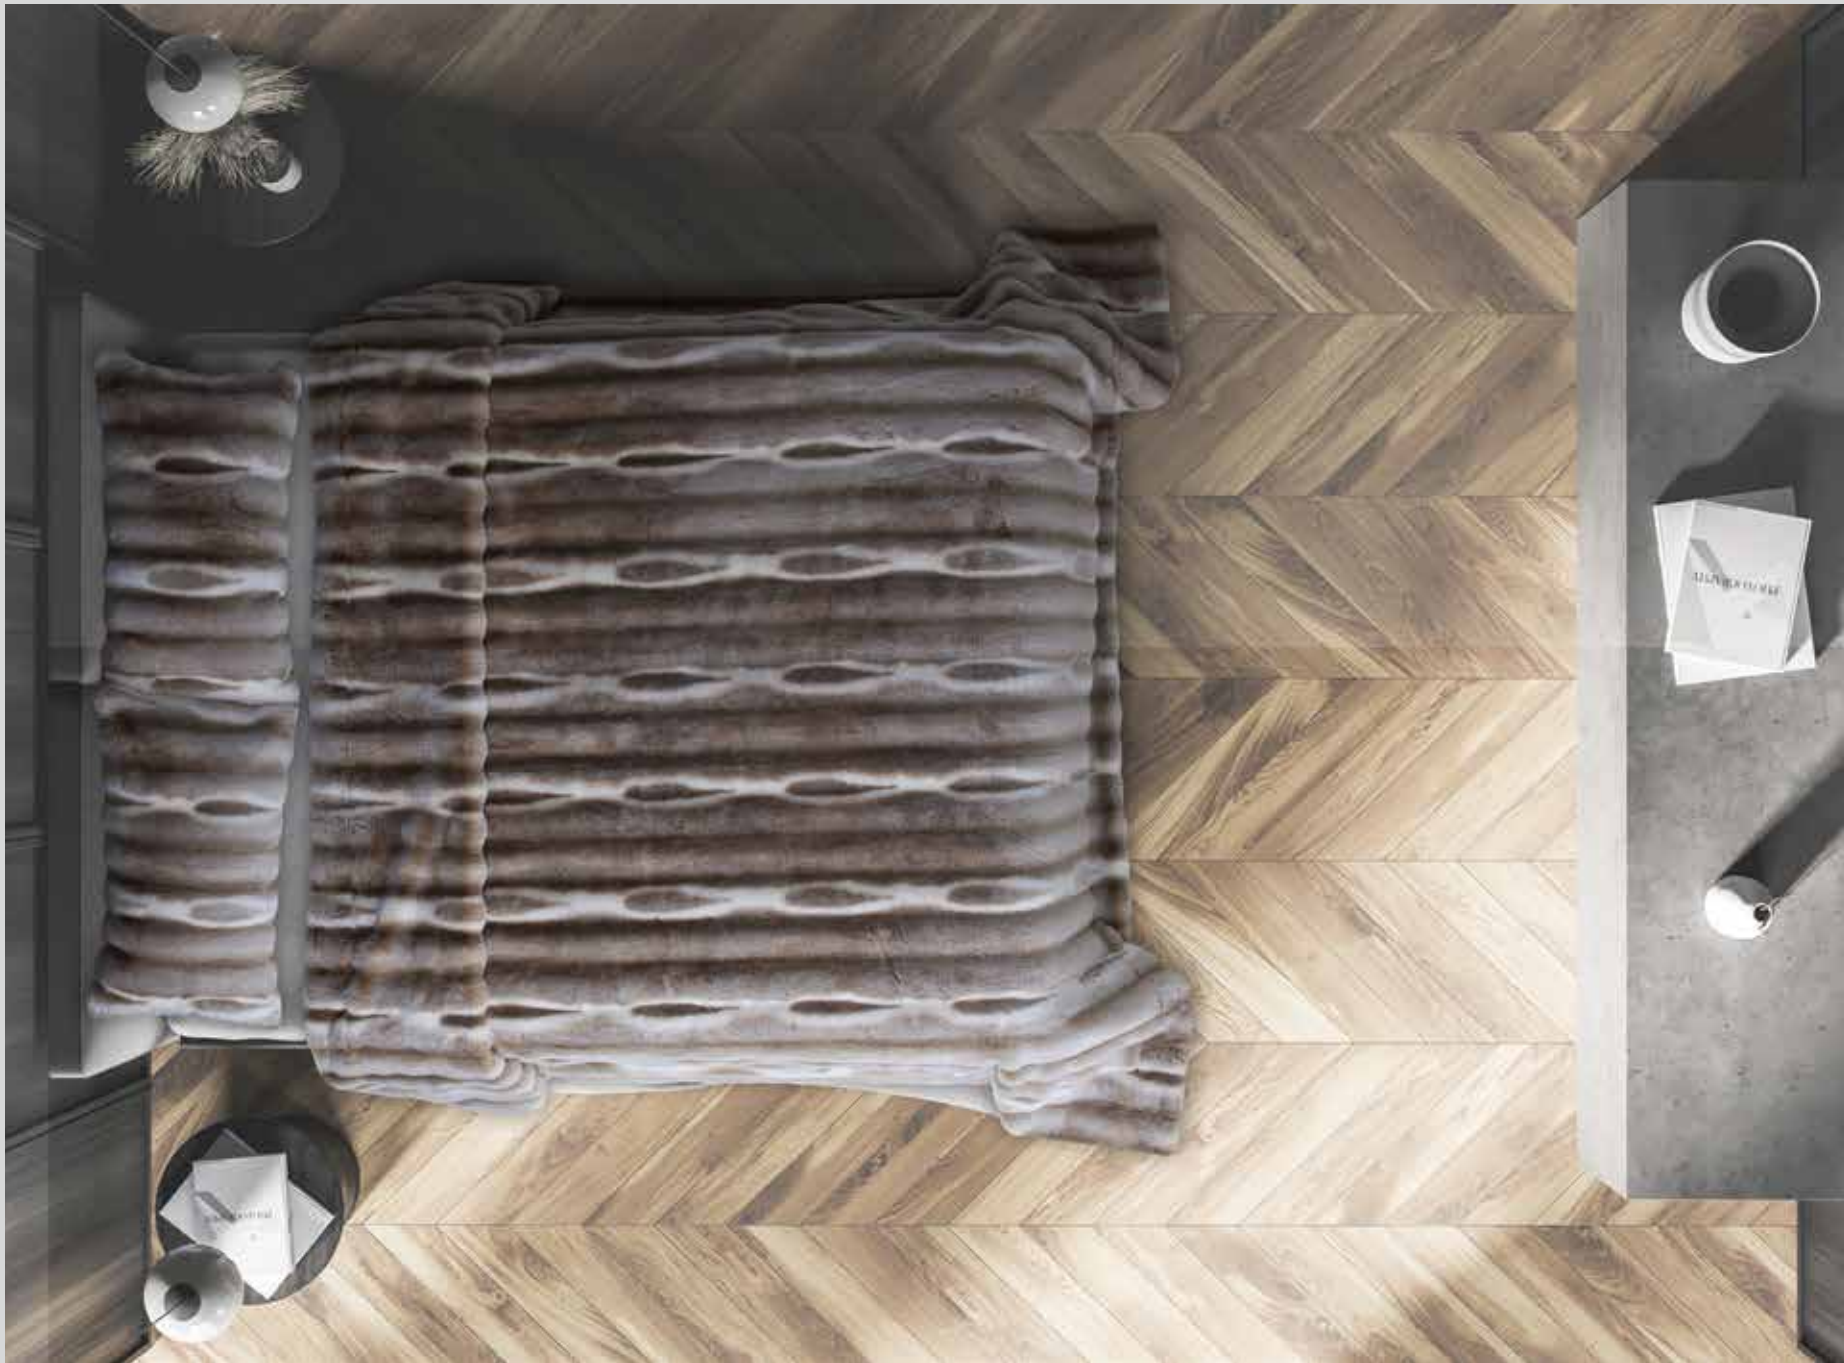

7.16 LOA D/ P78

Colores - Colours:
16 Gris - Grey
33 Marrón - Brown

Tamaño - Size:
55- 230x250 + (2) 50x75