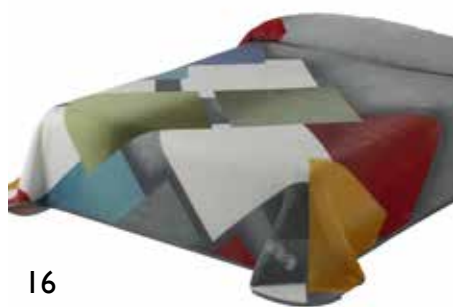

16

02

2.20 HARMONY D/ A19

Colores - Colours:

100 Multicolor
02 Beige

Tamaños - Sizes:

08 - 170x240
11 - 220x240
13 - 260x240