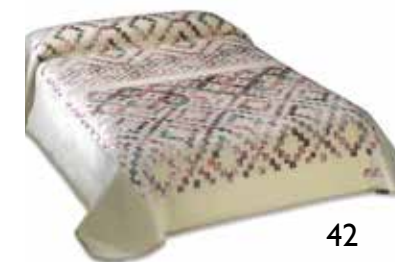

- 29 Malva
- 42 Crema
- 16 Gris / Grey
- 61 Lino - Linen

Tamaños - Sizes

10 - 220x240

I.33 3D ART D/L98

16

29

42

61