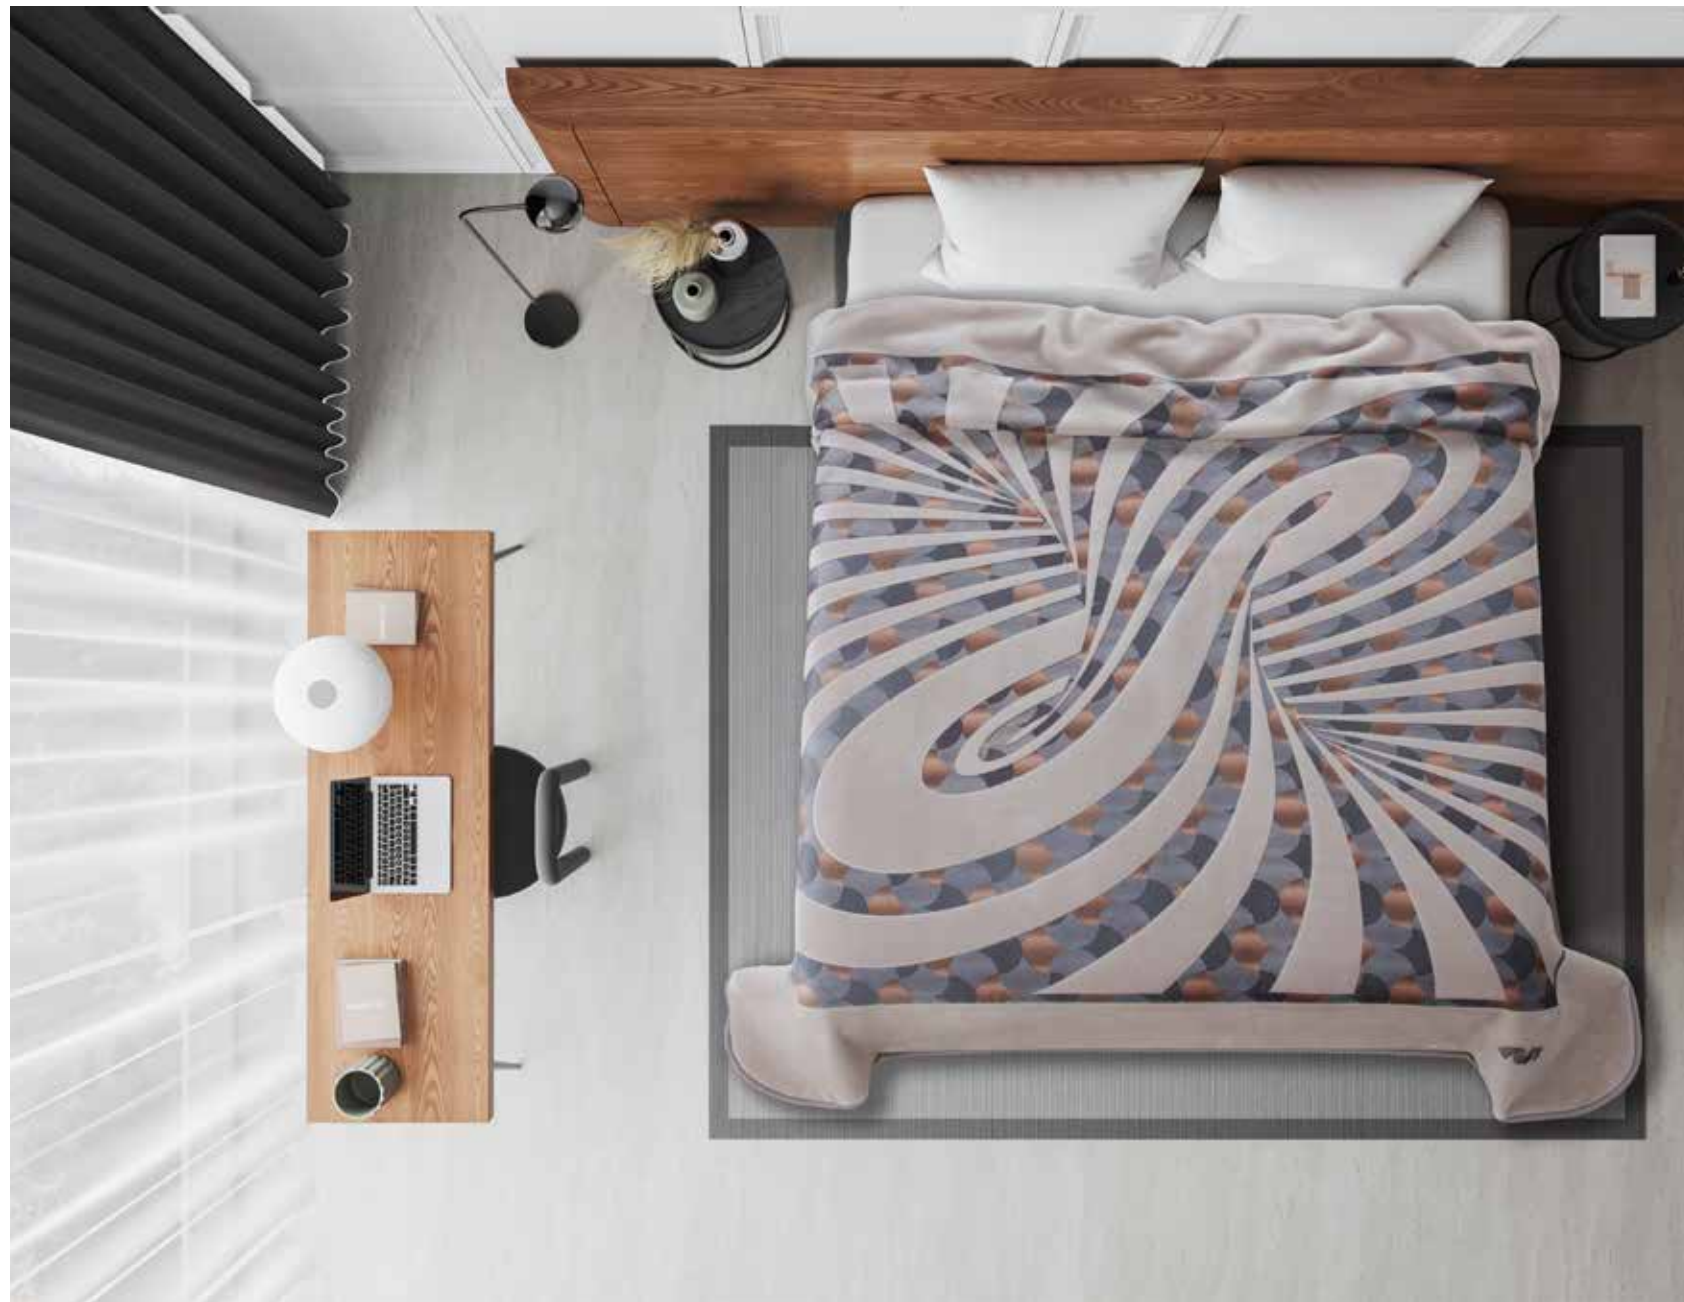

16

29

42

61

Colores - Colours:

- 29 Malva
- 42 Crema
- 16 Gris / Grey
- 61 Lino - Linen

Tamaños - Sizes

10 - 220x240

I.33 3D ART D/P81