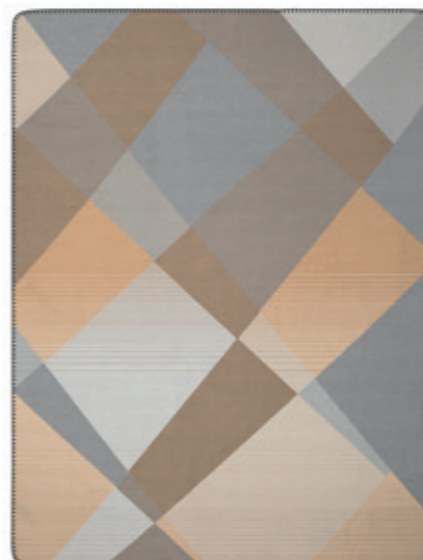

PERFORMANT GRAPHIC

809315