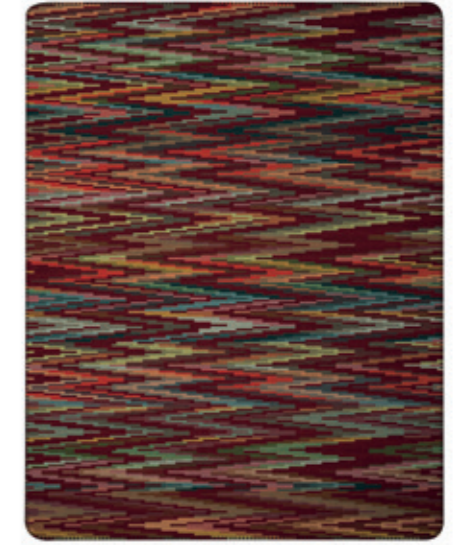

HORIZON NATURE

809223 150 x 200 cm
809230 180 x 220 cm
809247 220 x 240 cm

NOMAD LIGHT

783042

CASUAL QUAD

809292

MISSION COLOUR

796295