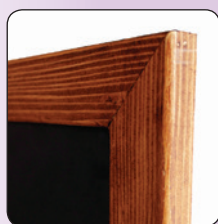

🇬🇧 Elegant 38 mm wood frame around the black board. Suitable for hanging on the wall. The frame is 16 mm in thickness and is delivered with fixings for hanging, screws and plugs for easy mounting.

🇩🇪 Elegante Tafel mit 38 mm Holzrahmen für Wandmontage. Der Rahmen ist 16 mm tief und wird mit Aufhänge-Hacken, Schrauben und Dübeln geliefert.

🇩🇰 Elegant sort tavle med 38 mm træ ramme til montering på væg. Rammen er 16 mm tyk og leveres med ophængsøjer, samt skruer og plugs for let montering.

Frame width: 3,8 cm

Model	Art.no.	Board size	Colour	Total W x H x D	Package size and weight	Pallet size and quantity
265	2470	30 x 40 cm	Wood / black	40 x 50 cm	40 x 51 x 2,4 cm 0,8 kg	80 x 120 x 220 cm 305 pcs.
-	2471	40 x 60 cm	-	50 x 70 cm	50 x 71 x 2,4 cm 1,3 kg	80 x 120 x 220 cm 165 pcs.
-	2472	40 x 90 cm	-	50 x 100 cm	50 x 101 x 2,4 cm 2,0 kg	80 x 120 x 220 cm 105 pcs.
-	2473	60 x 80 cm	-	70 x 90 cm	70 x 91 x 2,4 cm 2,1 kg	80 x 120 x 220 cm 90 pcs.
-	2474	60 x 115 cm	-	70 x 125 cm	70 x 131 x 2,4 cm 3,0 kg	80 x 120 x 220 cm 72 pcs.
-	2475	80 x 120 cm	-	90 x 130 cm	90 x 131 x 2,4 cm 4,6 kg	80 x 120 x 220 cm 48 pcs.