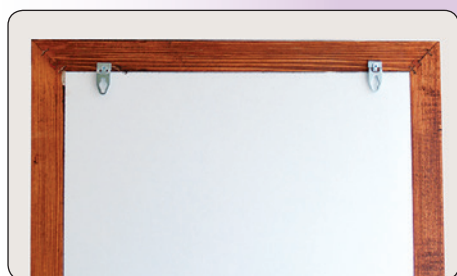

🇬🇧 Elegant 38 mm wood frame around the black board. Suitable for hanging on the wall. The frame is 16 mm in thickness and is delivered with fixings for hanging, screws and plugs for easy mounting.

🇩🇪 Elegante Tafel mit 38 mm Holzrahmen für Wandmontage. Der Rahmen ist 16 mm tief und wird mit Aufhänge-Hacken, Schrauben und Dübeln geliefert.

🇩🇰 Elegant sort tavle med 38 mm træ ramme til montering på væg. Rammen er 16 mm tyk og leveres med ophængsøjer, samt skruer og plugs for let montering.

Frame width: 3,8 cm

Model	Art.no.	Board size	Colour	Total W x H x D	Package size and weight	Pallet size and quantity
265	2470	30 x 40 cm	Wood / black	40 x 50 cm	40 x 51 x 2,4 cm 0,8 kg	80 x 120 x 220 cm 305 pcs.
-	2471	40 x 60 cm	-	50 x 70 cm	50 x 71 x 2,4 cm 1,3 kg	80 x 120 x 220 cm 165 pcs.
-	2472	40 x 90 cm	-	50 x 100 cm	50 x 101 x 2,4 cm 2,0 kg	80 x 120 x 220 cm 105 pcs.
-	2473	60 x 80 cm	-	70 x 90 cm	70 x 91 x 2,4 cm 2,1 kg	80 x 120 x 220 cm 90 pcs.
-	2474	60 x 115 cm	-	70 x 125 cm	70 x 131 x 2,4 cm 3,0 kg	80 x 120 x 220 cm 72 pcs.
-	2475	80 x 120 cm	-	90 x 130 cm	90 x 131 x 2,4 cm 4,6 kg	80 x 120 x 220 cm 48 pcs.