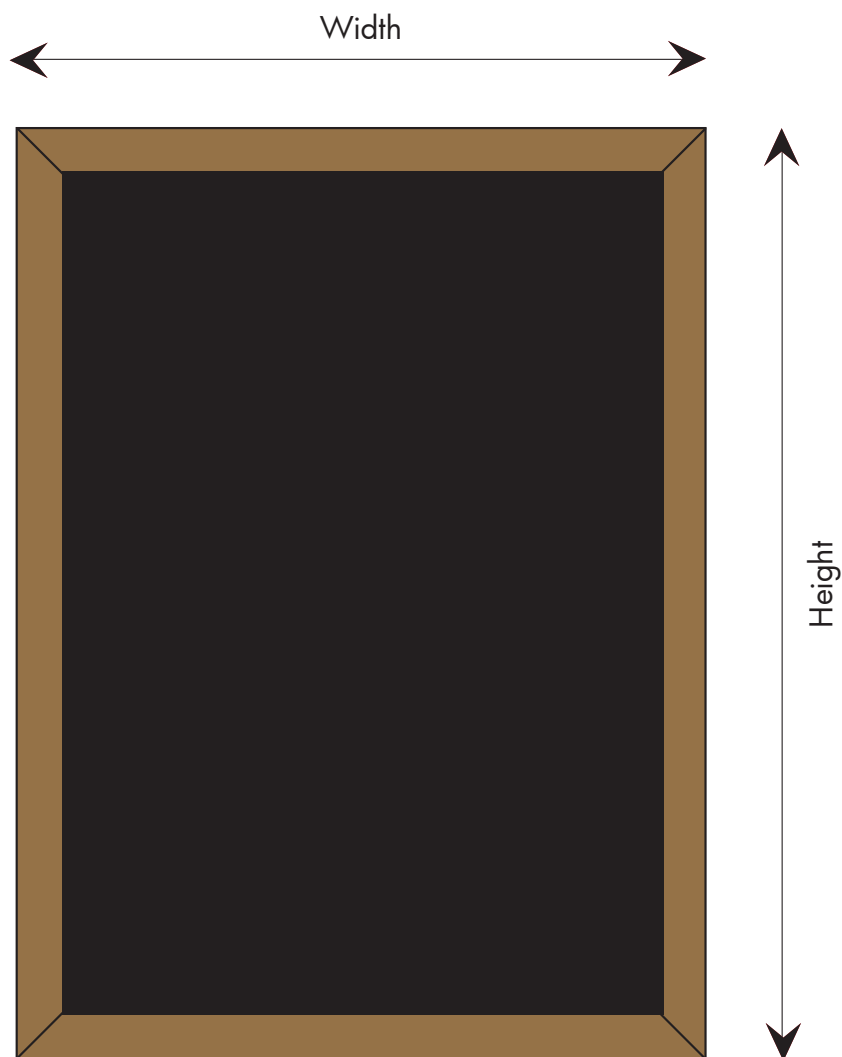

🇬🇧 Elegant 38 mm wood frame around the black board. Suitable for hanging on the wall. The frame is 16 mm in thickness and is delivered with fixings for hanging, screws and plugs for easy mounting.

🇩🇪 Elegante Tafel mit 38 mm Holzrahmen für Wandmontage. Der Rahmen ist 16 mm tief und wird mit Aufhänge-Hacken, Schrauben und Dübeln geliefert.

🇩🇰 Elegant sort tavle med 38 mm træ ramme til montering på væg. Rammen er 16 mm tyk og leveres med ophængsøjer, samt skruer og plugs for let montering.

Frame width: 3,8 cm

Model	Art.no.	Board size	Colour	Total W x H x D	Package size and weight	Pallet size and quantity
265	2470	30 x 40 cm	Wood / black	40 x 50 cm	40 x 51 x 2,4 cm 0,8 kg	80 x 120 x 220 cm 305 pcs.
-	2471	40 x 60 cm	-	50 x 70 cm	50 x 71 x 2,4 cm 1,3 kg	80 x 120 x 220 cm 165 pcs.
-	2472	40 x 90 cm	-	50 x 100 cm	50 x 101 x 2,4 cm 2,0 kg	80 x 120 x 220 cm 105 pcs.
-	2473	60 x 80 cm	-	70 x 90 cm	70 x 91 x 2,4 cm 2,1 kg	80 x 120 x 220 cm 90 pcs.
-	2474	60 x 115 cm	-	70 x 125 cm	70 x 131 x 2,4 cm 3,0 kg	80 x 120 x 220 cm 72 pcs.
-	2475	80 x 120 cm	-	90 x 130 cm	90 x 131 x 2,4 cm 4,6 kg	80 x 120 x 220 cm 48 pcs.