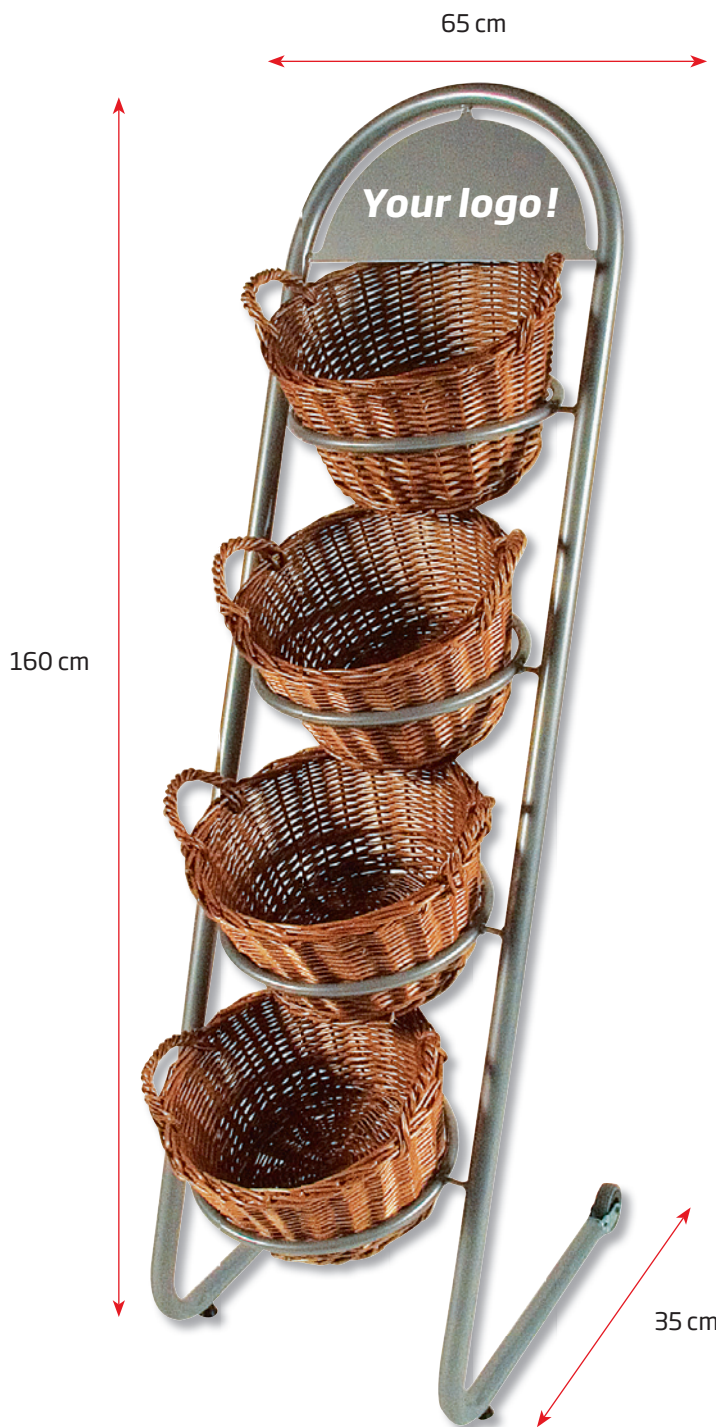

Produced in 32 mm steel tubes. Phosphated and polyester lacquered in RAL 9006 (silver). Delivered standard with 4 baskets and 2 pcs. 3" wheels. No tools needed for mounting.

Aus 32 mm phosphatiertem und polyesterlackiertem Stahlrohr (RAL 9006) produziert. Wird mit 4 runde oder quadratischen Körbe und 2 Stück 3" Räder geliefert. Wird ohne Werkzeug gesammelt.

Kvalitets display produceret i 32 mm stålør, fosfateret og polyesterlakeret i RAL 9006. Leveres med logoplate, 4 kurve og 2 stk. 3" hjul. Samles uden værktøj.

Model	Art. no.	Total W x H x D	Logo plate	Colour	Package size and weight	Pallet size and quantity
1001	8120	36 x 160 x 65 cm	35,5 x 17,5 cm	Alu/silver	65 x 160 x 35 cm 13 kg	80 x 160 x 220 cm 10 pcs.