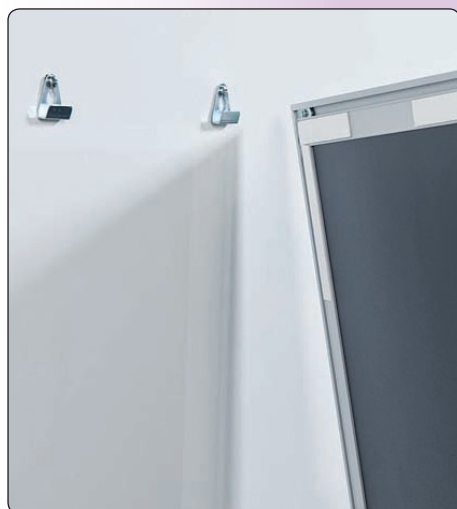

 27 mm aluminum frame. Blackboard suitable for Board Markers. Supplied with double sided tape and fittings.

 27 mm Aluminium Rahmen. Schwarze Tafel für Board Markers geeignet. Geliefert mit doppel-seitigem Klebeband und Beschlag.

 Eloxeret aluramme i 27 mm. Sort bagplade egnet til markerpenne (model 616 og 620). Leveres med dobbeltklæbende tape og beslag.

27 mm

Model	Art.no.	Board size	Colour	Total W x H x D	Package size and weight	Pallet size and quantity
264	2477	40 x 60 cm	Alu/silver	45,3 x 65,3 cm	52 x 73 x 2,5 cm 1,8 kg	80 x 120 x 220 cm 190 pcs.
-	2478	60 x 80 cm	-	65,3 x 85,3	72 x 93 x 2,5 cm 2,2 kg	80 x 120 x 220 cm 96 pcs.