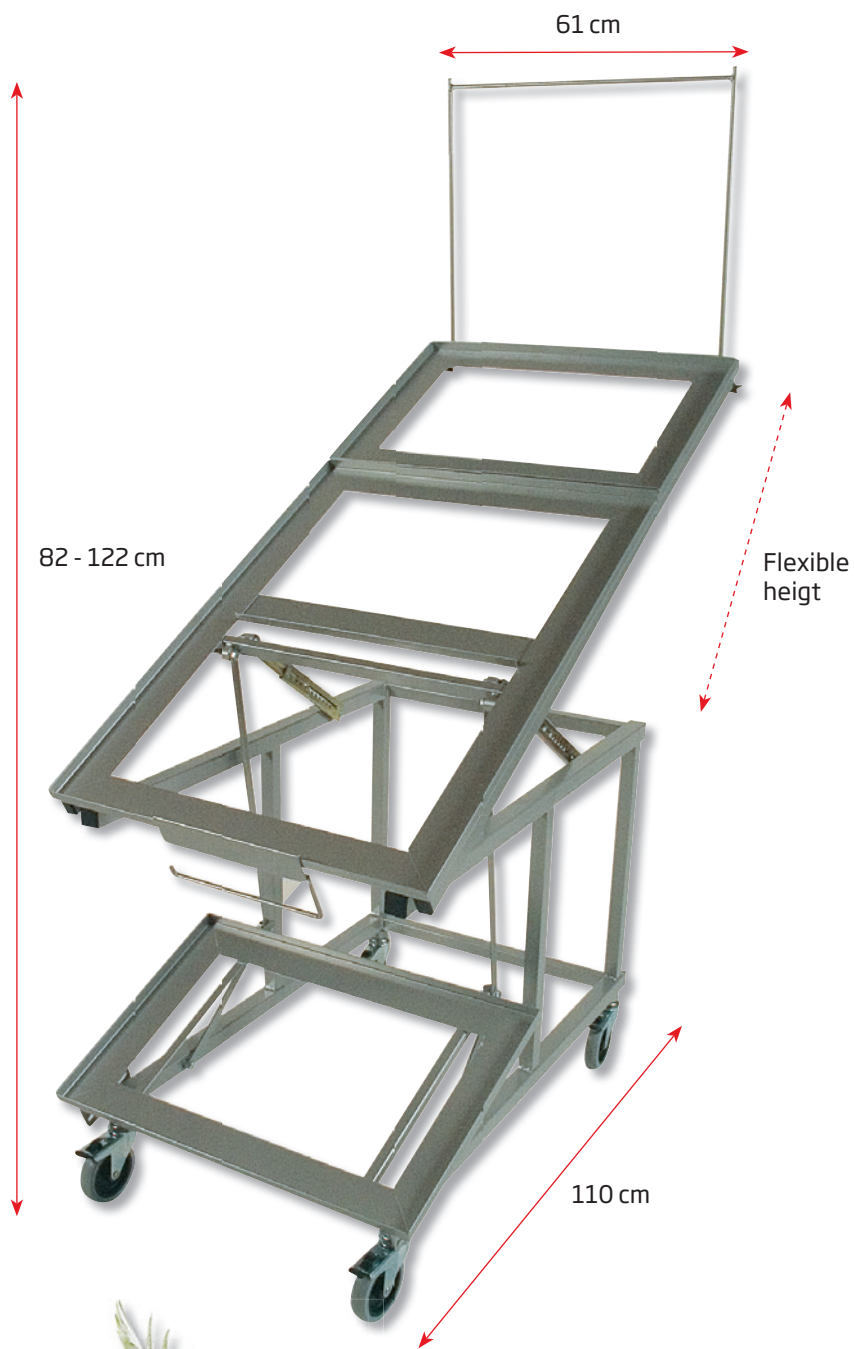

🇬🇧 Solid quality display for fruits, vegetables and flowers with space for 4 boxes / baskets. Phosphated and polyester lacquered in RAL 9006 (silver). Delivered standard with 4 wheels with brakes, which makes it easy to move. No tools needed for mounting.

🇩🇪 Solider Obst- & Gemüsewagen, der Platz für 4 Kisten/Körbe hat. Polyester-lackiert in RAL 9006 Silber. Kann im Kühlraum aufgefüllt werden und schnell und einfach auf seinen Platz plaziert werden. Geliefert mit 4 Stück 4" Räder.

🇩🇰 Stærk frugt og grøntvogn med plads til 4 kasser/kurve. Polyesterlakeret i RAL 9006 sølv. Kan fyldes op i kølerummet, og hurtigt og let, køres på plads i butikken. Leveres med 4 stk. 4" hjul med bremses.

Model	Art. no.	Total W x H x D	Colour	Package size and weight	Pallet size and quantity
1005	8124	61 x 82-122 x 110 cm	Alu/silver	80 x 130 x 220 cm 25 kg	80 x 130 x 220 cm 6 pcs.