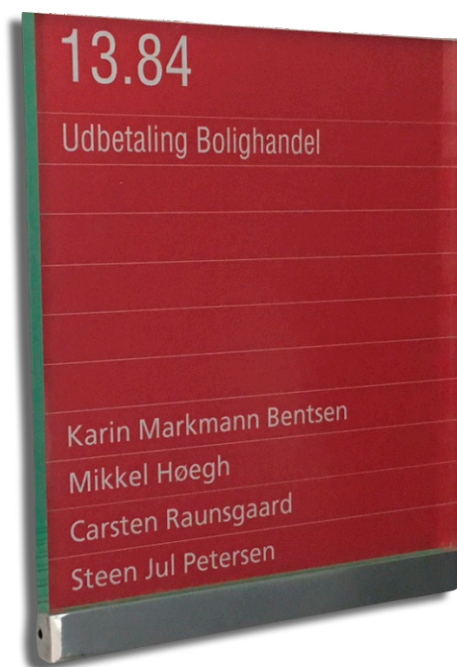

Zi-Sign

Tidløst, elegant og funktionelt

↕ **HØJDE**
75 - 215 mm.

↔ **BREDDE**
160 - 280 mm.

↙ **DYBDE**
14 mm.

📍 **PLACERING**
Indendørs

Tidløst, elegant og funktionelt

Med Zi-sign skiltesystem kan de få et smukt og elegant gennemgående design på Deres informationsopgaver. Skiltesystemet består af et udvalg af skiltepaneler med holder i messing eller aluminium. Holderne fås poleret, glasblæst

eller silkemat lakeret. Skiltepanelerne leveres i 10mm klar acryl, eller i glasslook. Sæt i og skift ud efter behov med tekst i print.

Zi-sign Skiltesystem

ZI-SIGN 160 X 160 X 10MM

Acrylmål: 160x145x10mm

ZI-SIGN 160 X 195 X 10MM

Acrylmål: 160x180x10mm

ZI-SIGN. BORDSKILT 160 X 75 X 10MM

Acrylmål: 160x180x10mm

ZI-SIGN 210 X 105 X 10MM

Acrylmål: 210x90x10mm

ZI-SIGN 280 X 215 X 10MM

Acrylmål: 280x200x10mm