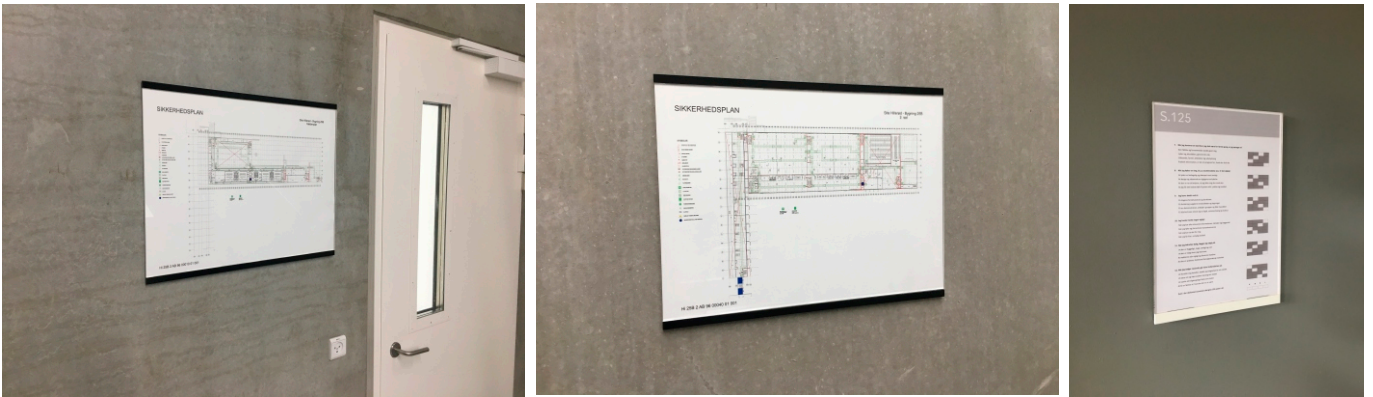

Eksempler

Novo Nordisk A/S