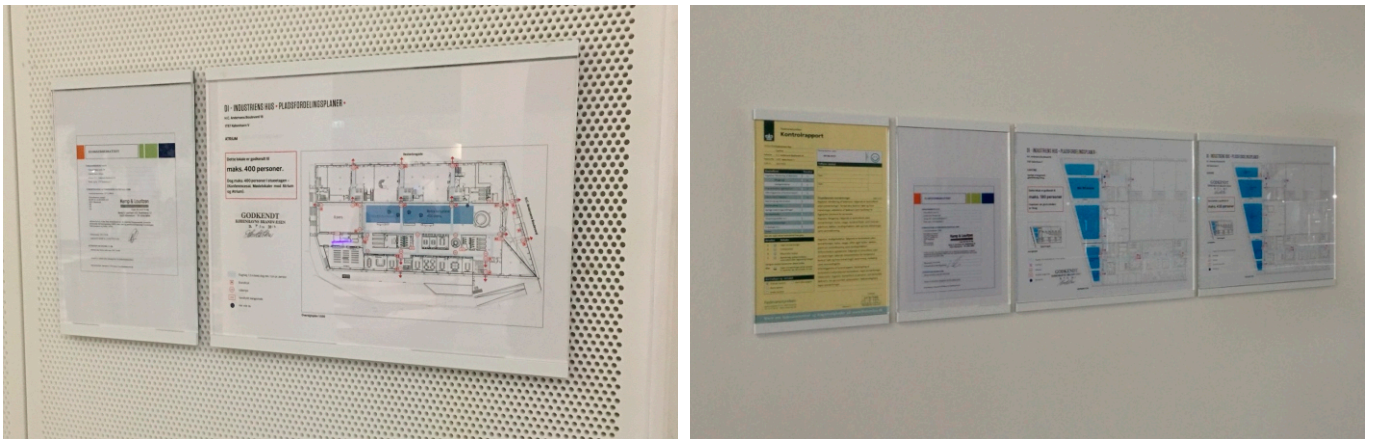

Industriens Hus