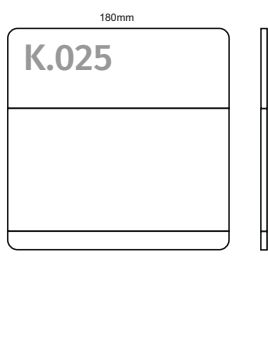

easy-sign

Elegant og funktionelt

↕ **HØJDE**
180 - 378 mm.

↔ **BREDDE**
180 - 420 mm.

↗ **DYBDE**
8 mm.

📍 **PLACERING**
Indendørs

Elegant, og funktionelt...

Med easy-sign skabes der en flot og elegant ramme om alle informationer og bruges som navne og henvisningsskilte foran de enkelte rum eller til at anvise placeringen af bestemte lokaler. Anvendelsesmulighederne er store.

Illustrationer

Dimensioner & versioner

easy-sign Sort

NAVNESKILT. 180X180MM

Tekstpanel. 180x100x5mm

HENVISNING. 210X378MM

Tekstpanel 210x297x5mm

HENVISNING / TRAPPETAVLE 420X378MM

Tekstpanel 420x297x5mm

easy-sign Hvid

NAVNESKILT. 180X180MM

Tekstpanel. 180x100x5mm

HENVISNING. 210X378MM

Tekstpanel 210x297x5mm

HENVISNING / TRAPPETAVLE 420X378MM

Tekstpanel 420x297x5mm

Eksempler

Dimensioner & versioner